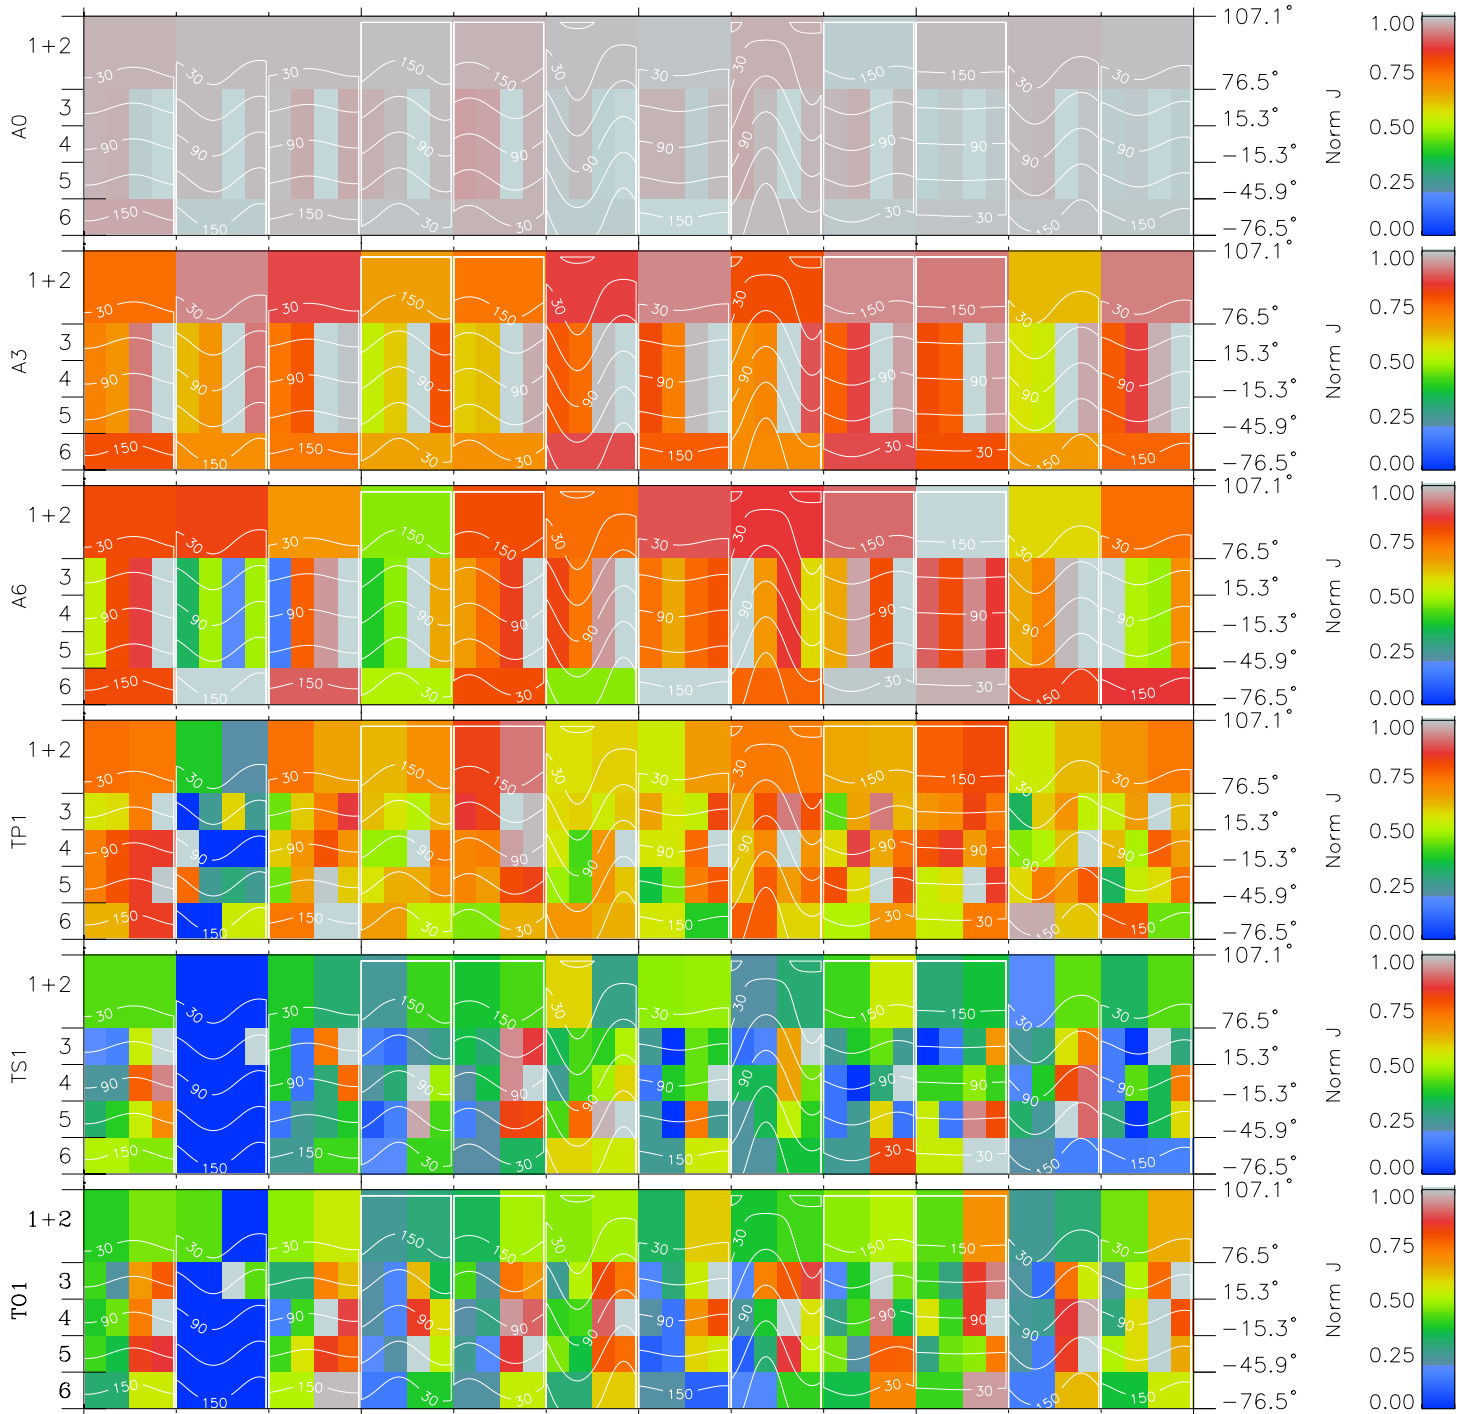

Galileo EPD Real Time All-Sky Anisotropies 97164

Software Version: RTSKY_NORM V 1.20
 Data Production: 06-03-00
 Plot Production: Sat Sep 15 10:55:23 2001
 Color File: wondr3
 Geofactor File: 1.1

00:00:00 1997-164	164-06	164-12	164-18	00:00:00 1997-165	X JSE(R _j)	Y JSE(R _j)	Z JSE(R _j)
+ -73.89 -47.81 1.61	+ -73.07 -47.94 1.63	+ -72.23 -48.07 1.65	+ -71.37 -48.18 1.66	+ -70.50 -48.28 1.68			

- ◇ = Jupiter look direction
- = Corotation look direction