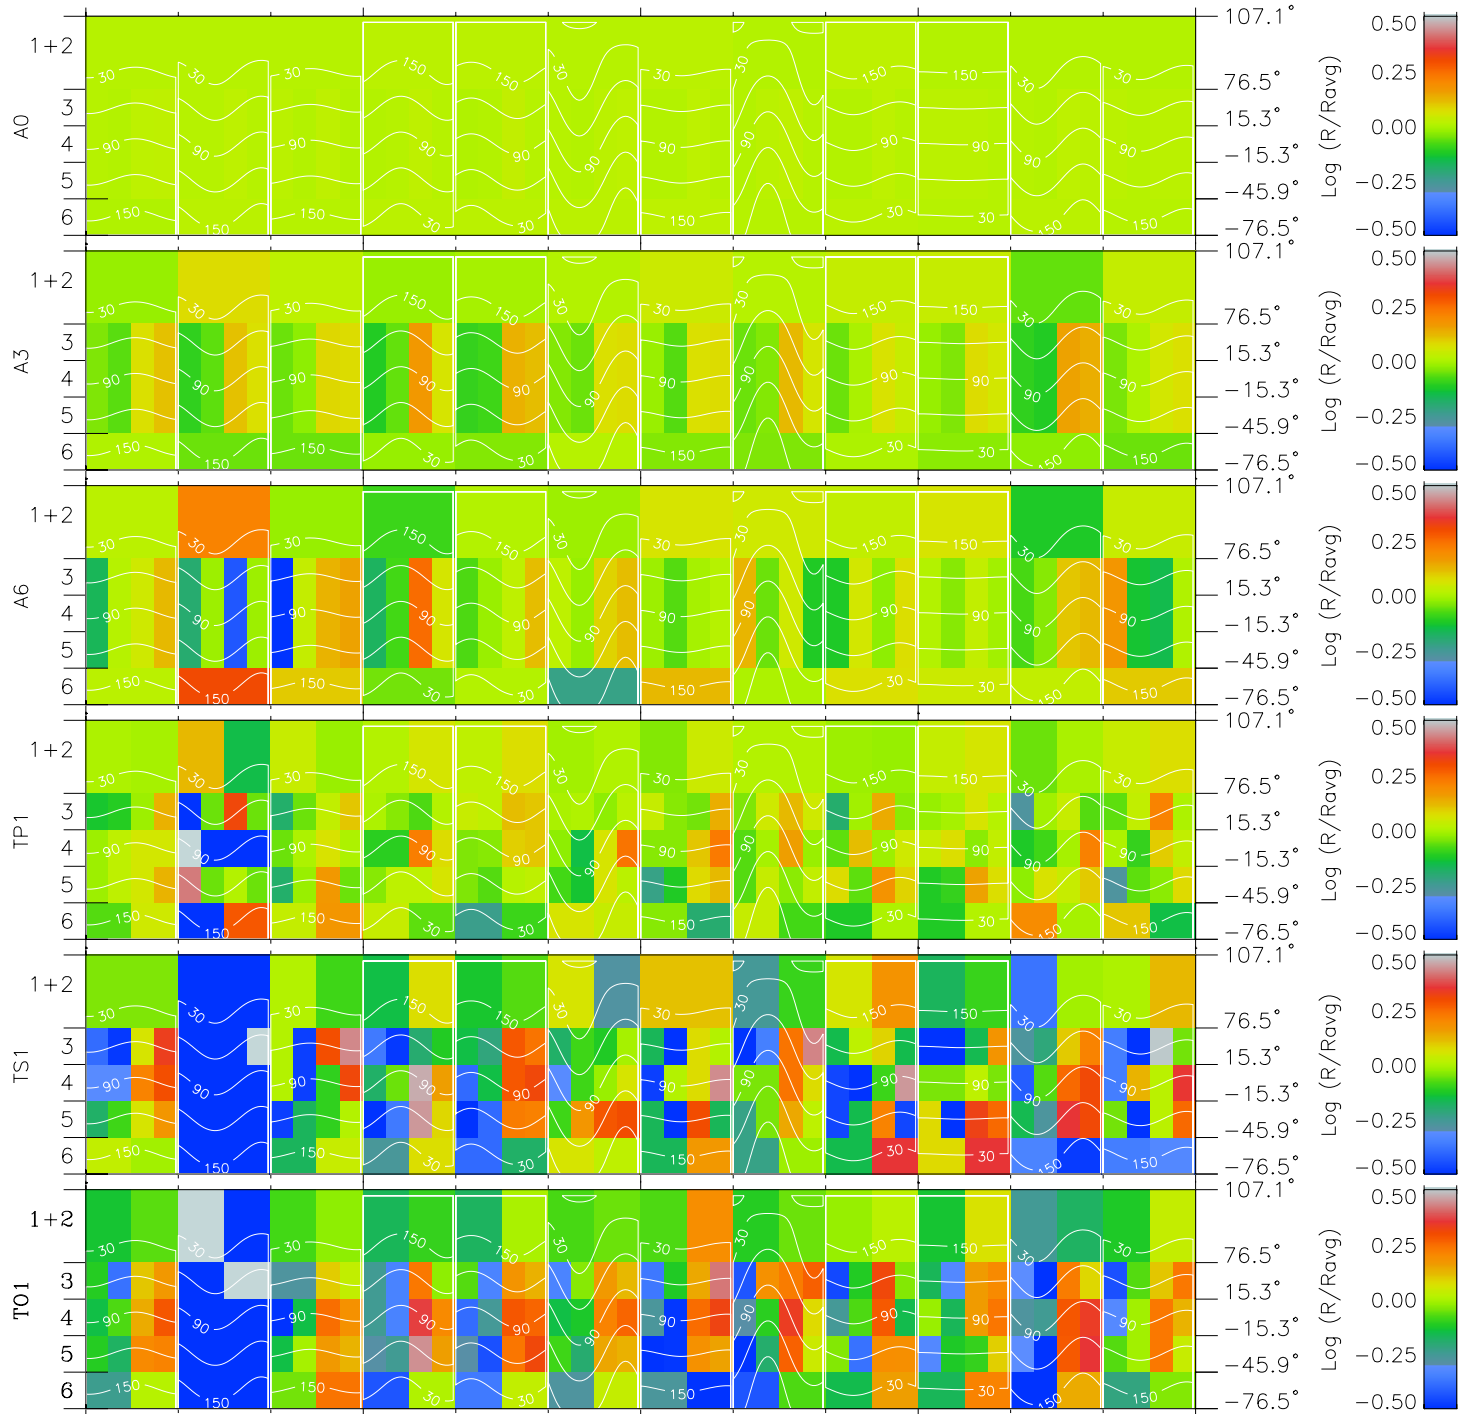

Galileo EPD Real Time All-Sky Anisotropies 97164

Software Version: RTSKY_MEAN V 1.20
 Data Production: 06-03-00
 Plot Production: Sat Sep 15 10:54:56 2001
 Color File: wondr3
 Geofactor File: 1.1

00:00:00
1997-164

164-06

164-12

164-18

00:00:00
1997-165

+
-73.89
-47.81
1.61

+
-73.07
-47.94
1.63

+
-72.23
-48.07
1.65

+
-71.37
-48.18
1.66

+
-70.50
-48.28
1.68

X JSE(R_j)
Y JSE(R_j)
Z JSE(R_j)

◇ = Jupiter look direction
 □ = Corotation look direction