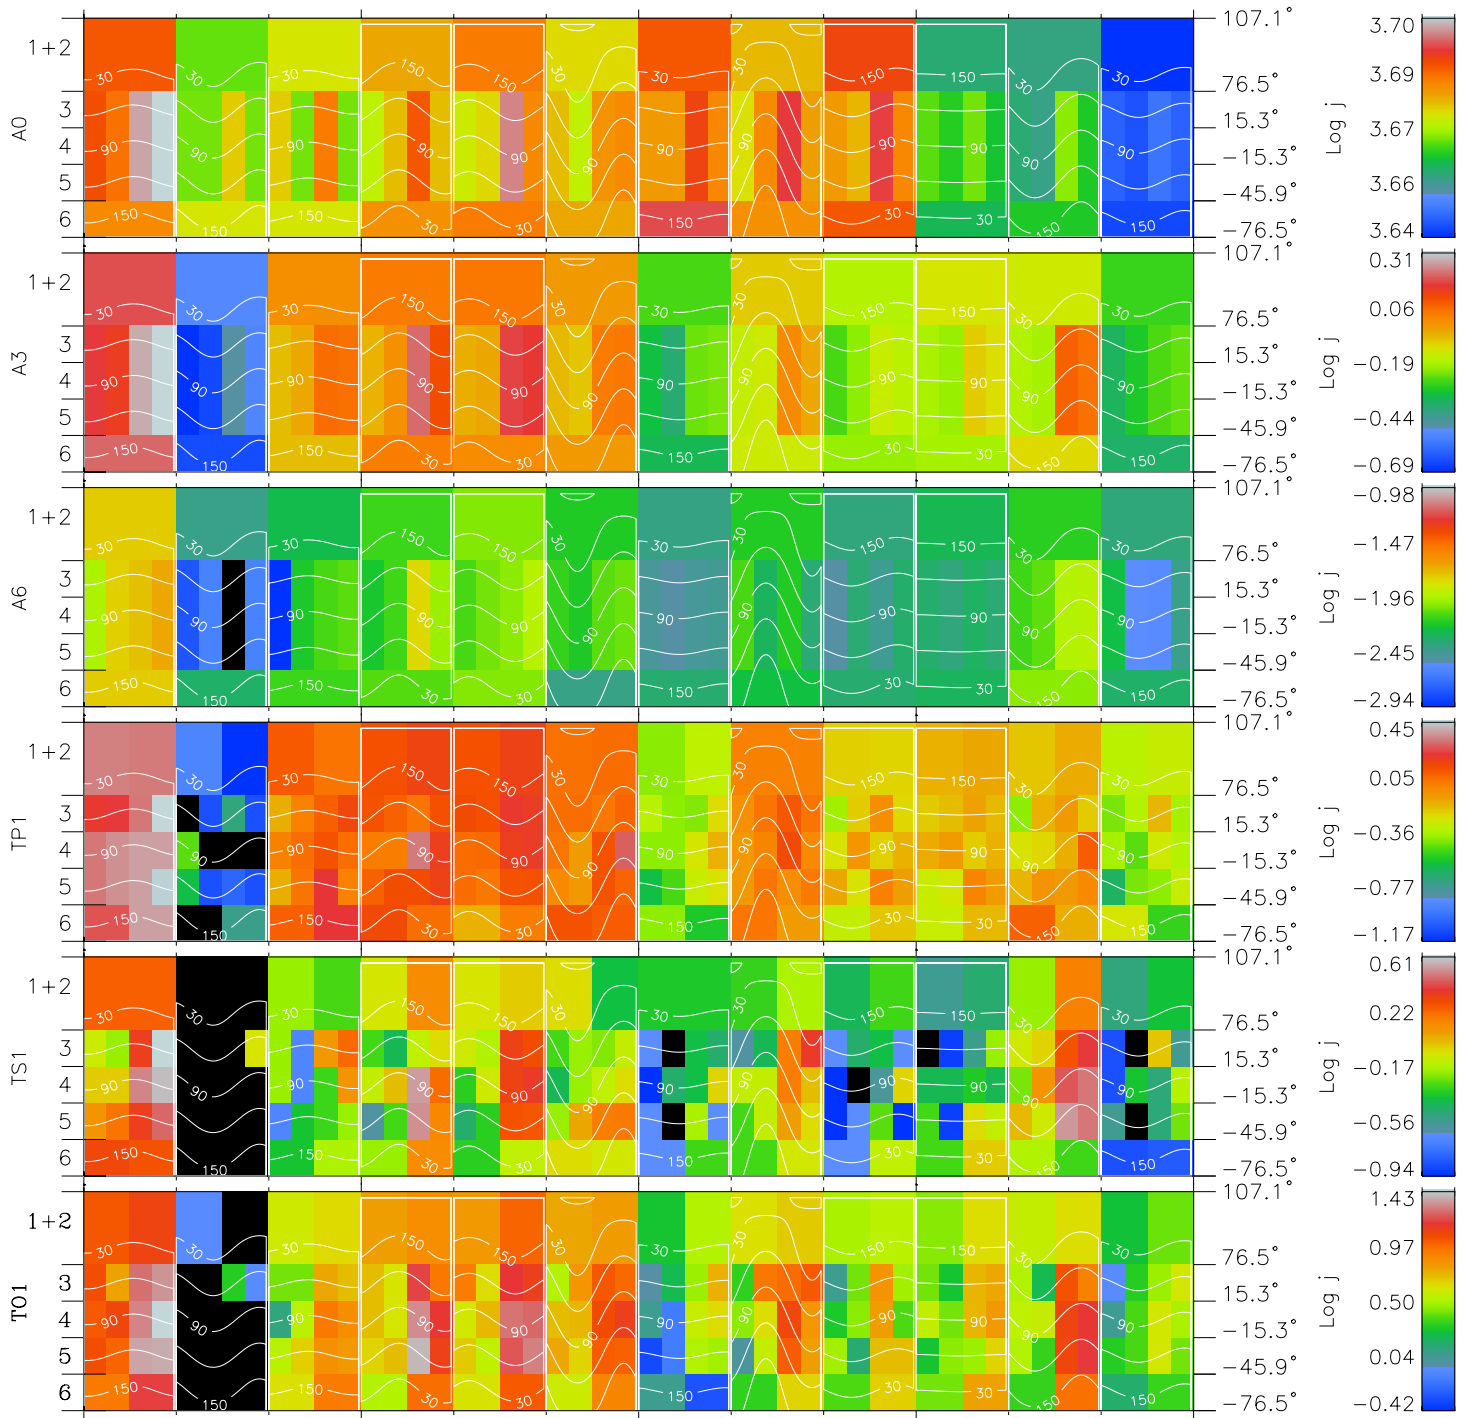

Galileo EPD Real Time All-Sky Anisotropies 97164

Software Version: RTSKY_FLUX V 1.20
 Data Production: 06-03-00
 Plot Production: Sat Sep 15 10:55:09 2001
 Color File: wondr3
 Geofactor File: 1.1

00:00:00
1997-164

164-06

164-12

164-18

00:00:00
1997-165

+
-73.89
-47.81
1.61

+
-73.07
-47.94
1.63

+
-72.23
-48.07
1.65

+
-71.37
-48.18
1.66

+
-70.50
-48.28
1.68

X JSE(R_j)
Y JSE(R_j)
Z JSE(R_j)

◇ = Jupiter look direction
 □ = Corotation look direction