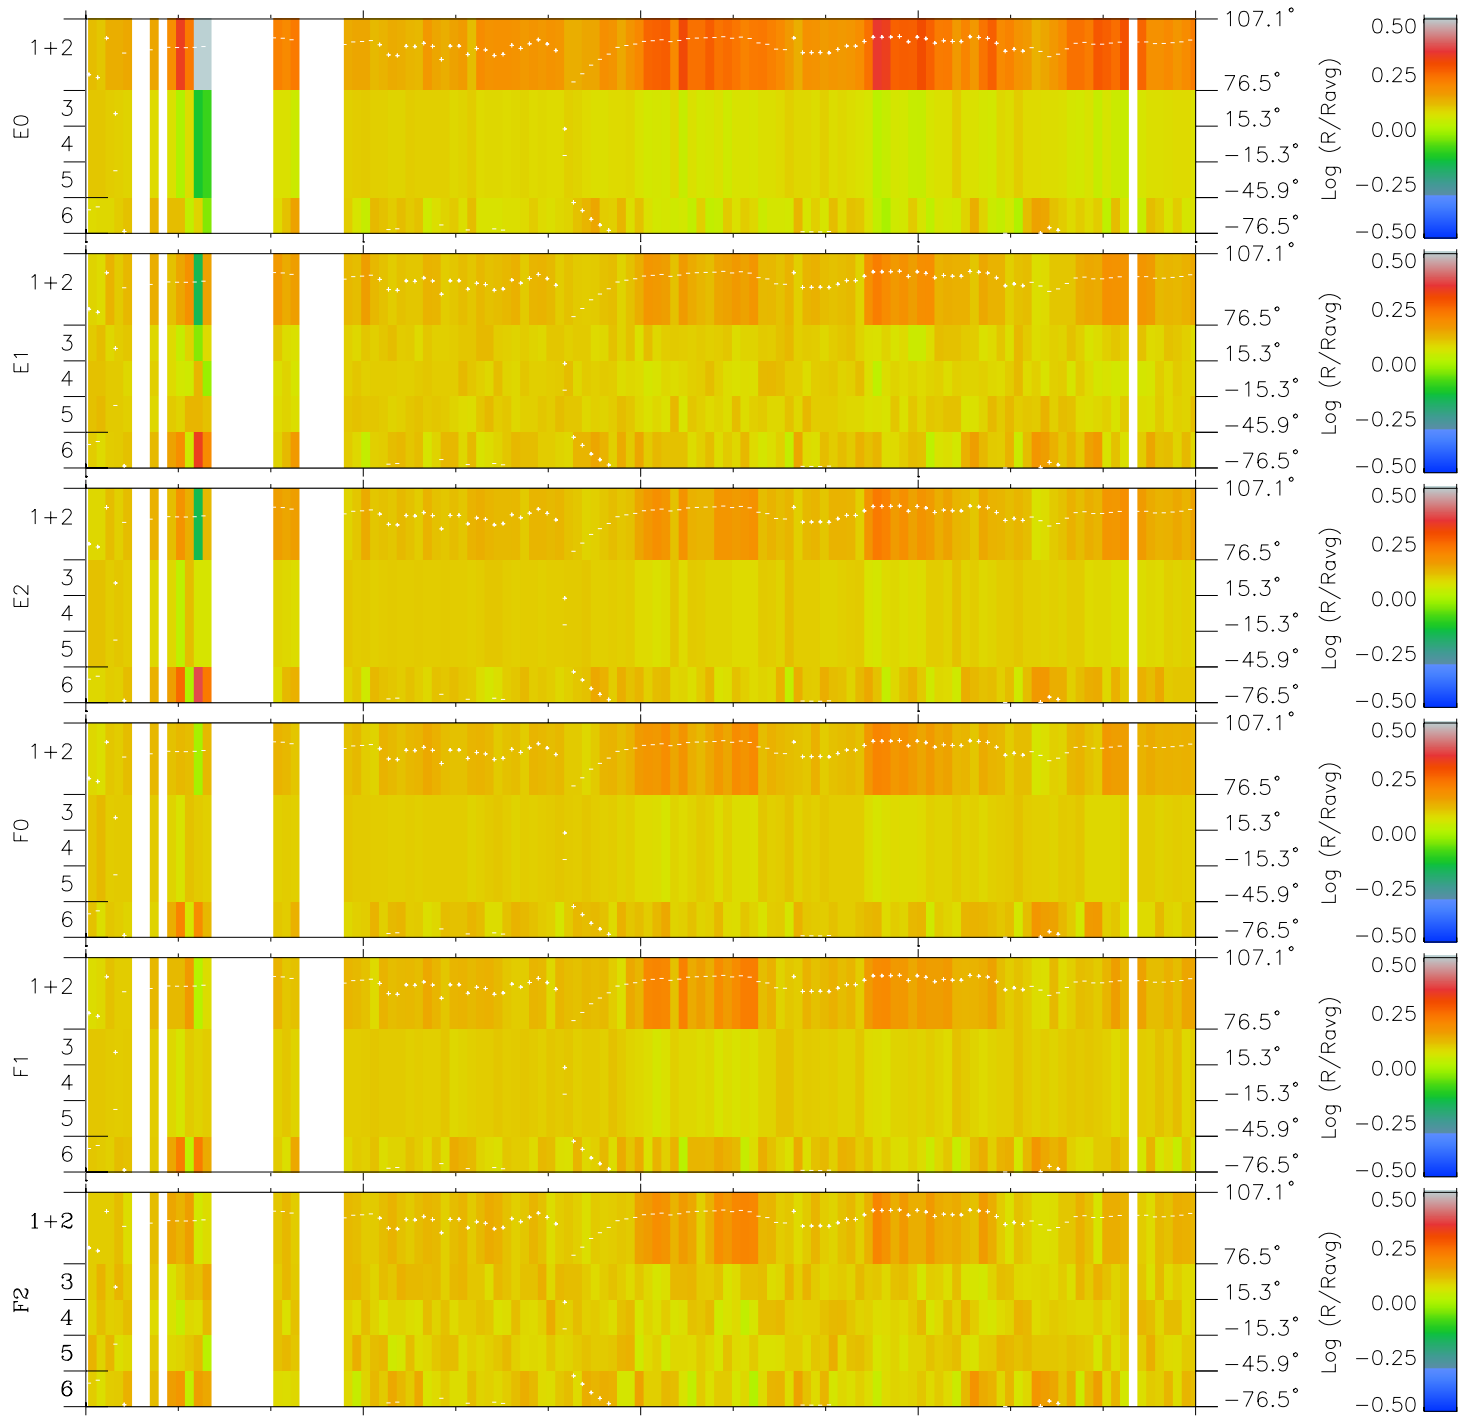

# Galileo EPD Real Elevation Anisotropies 97164

Software Version: RTELEV\_MEAN V 1.20  
 Data Production: 06-03-00  
 Plot Production: Sat Sep 15 10:55:41 2001  
 Color File: wondr3  
 Geofactor File: 1.1

00:00:00 1997-164	164-06	164-12	164-18	00:00:00 1997-165	
+	+	+	+	+	
-73.89	-73.07	-72.23	-71.37	-70.50	X JSE(R <sub>j</sub> )
-47.81	-47.94	-48.07	-48.18	-48.28	Y JSE(R <sub>j</sub> )
1.61	1.63	1.65	1.66	1.68	Z JSE(R <sub>j</sub> )

- ◇ = Jupiter look direction
- = Corotation look direction