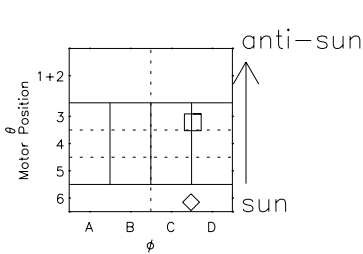

Galileo EPD Real Elevation Anisotropies 97164

Software Version: RTELEV_FLUX V 1.20
 Data Production: 06-03-00
 Plot Production: Sat Sep 15 10:55:53 2001
 Color File: wondr3
 Geofactor File: 1.1

00:00:00 1997-164	164-06	164-12	164-18	00:00:00 1997-165	
+	+	+	+	+	
-73.89	-73.07	-72.23	-71.37	-70.50	X JSE(R _j)
-47.81	-47.94	-48.07	-48.18	-48.28	Y JSE(R _j)
1.61	1.63	1.65	1.66	1.68	Z JSE(R _j)

- ◇ = Jupiter look direction
- = Corotation look direction