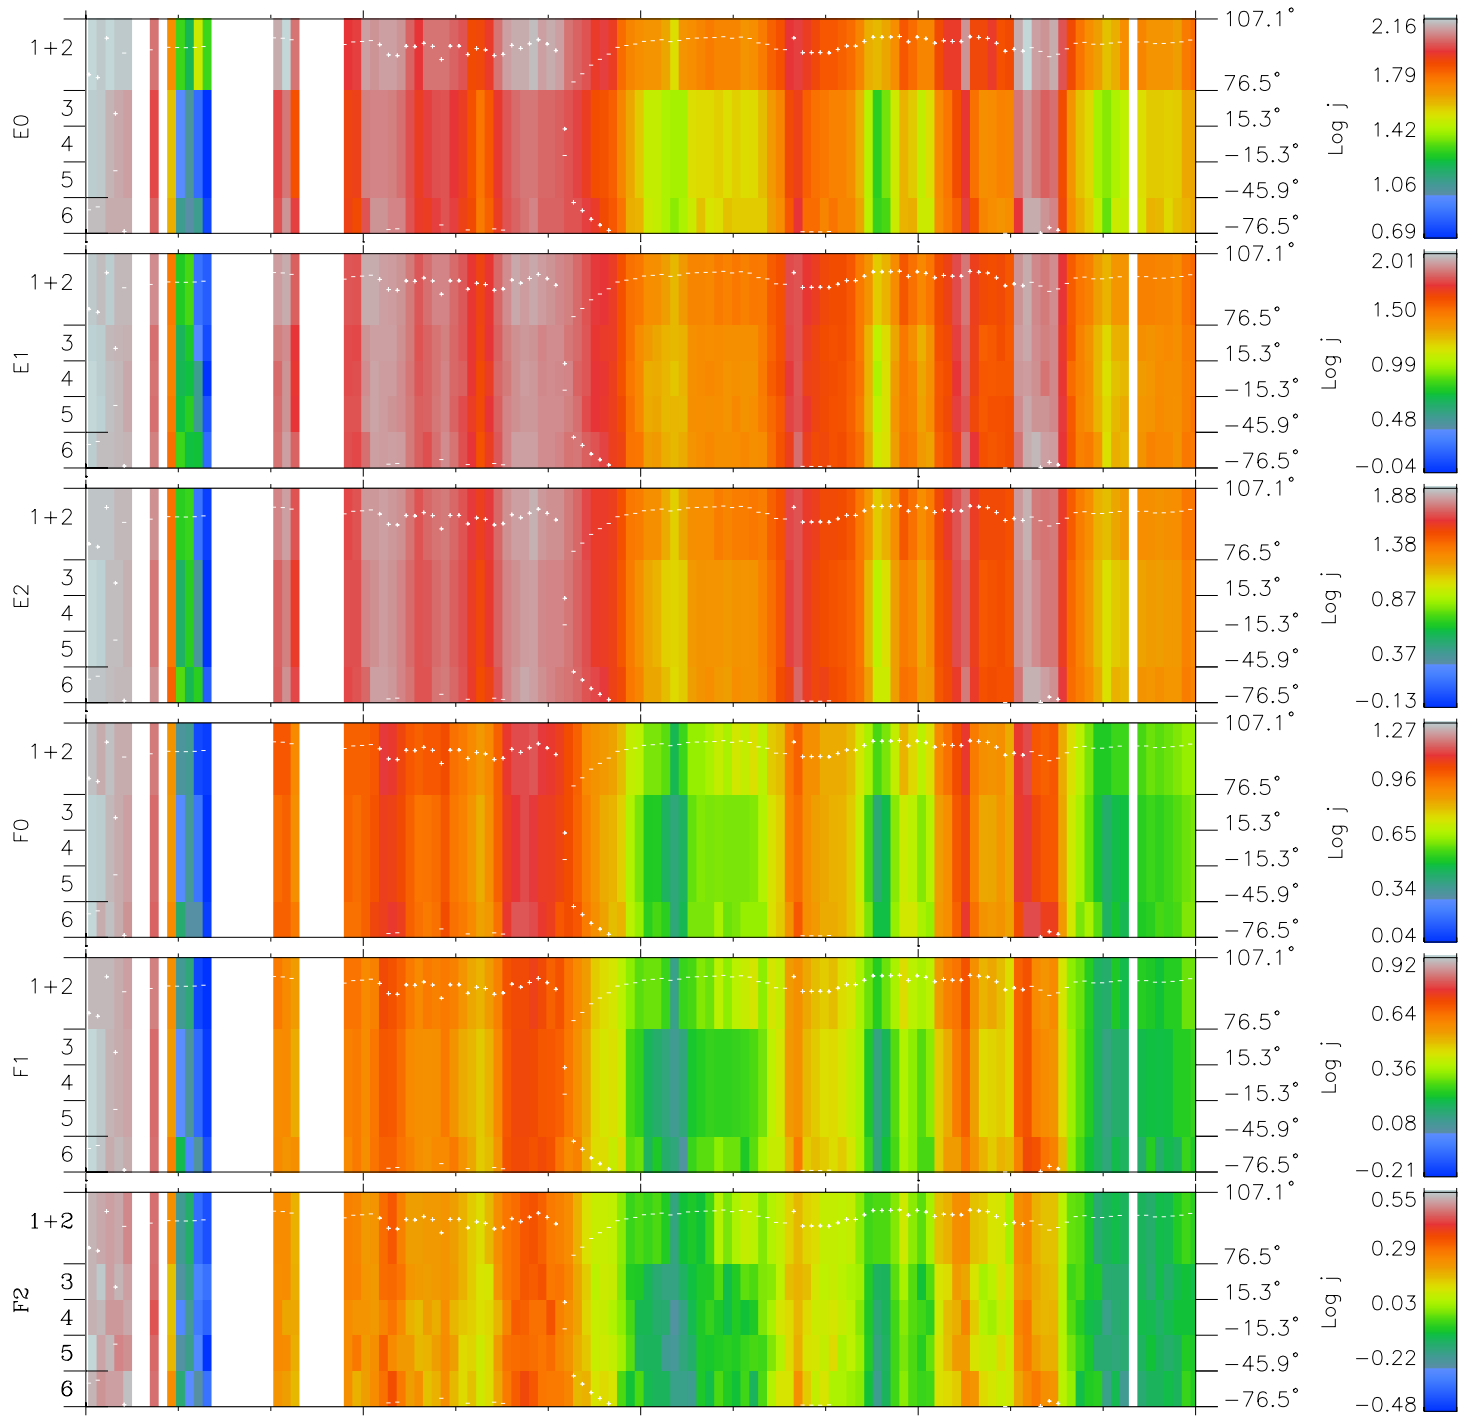

Galileo EPD Real Elevation Anisotropies 97164

Software Version: RTELEV_FLUX V 1.20
 Data Production: 06-03-00
 Plot Production: Sat Sep 15 10:55:53 2001
 Color File: wondr3
 Geofactor File: 1.1

00:00:00 1997-164	164-06	164-12	164-18	00:00:00 1997-165	
+	+	+	+	+	
-73.89	-73.07	-72.23	-71.37	-70.50	X JSE(R _j)
-47.81	-47.94	-48.07	-48.18	-48.28	Y JSE(R _j)
1.61	1.63	1.65	1.66	1.68	Z JSE(R _j)

- ◇ = Jupiter look direction
- = Corotation look direction