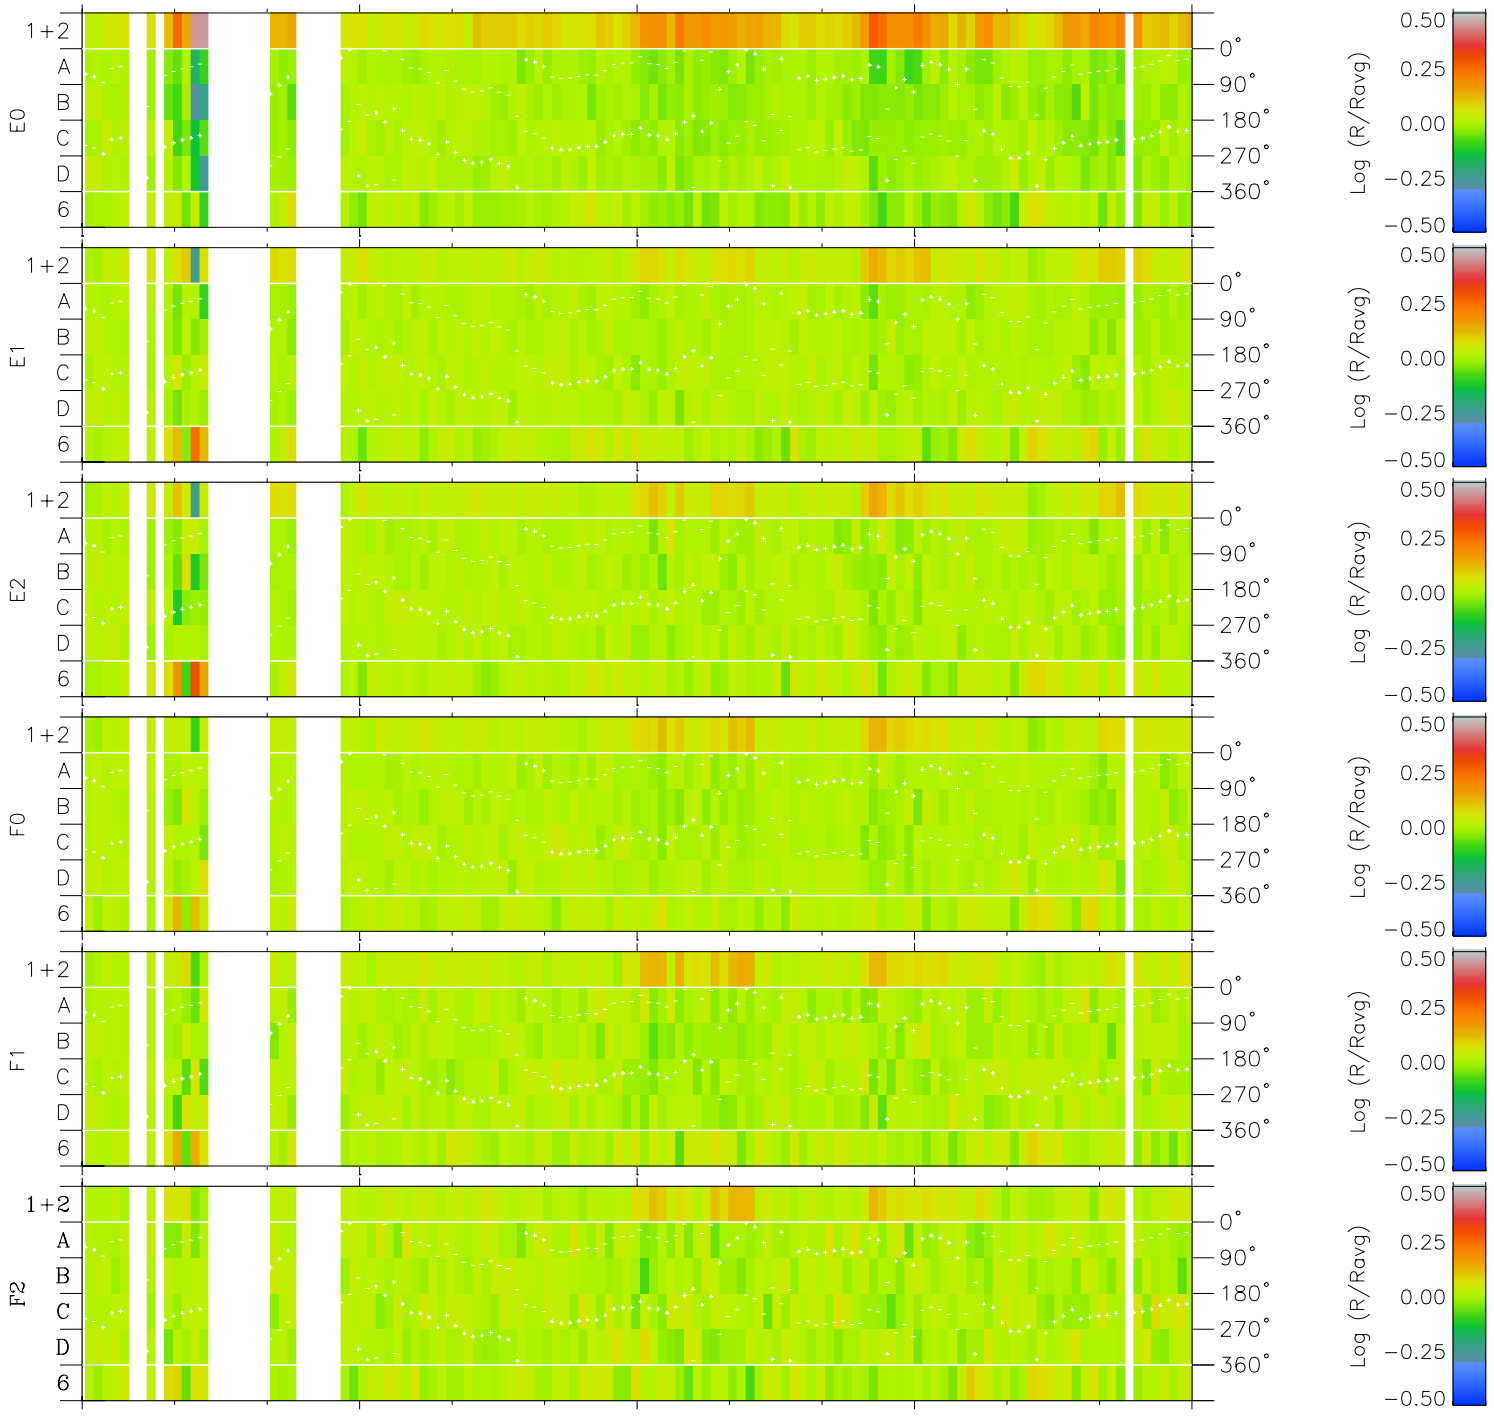

# Galileo EPD Real Time Azimuth Anisotropies 97164

Software Version: RTAZIM\_MEAN V 1.20  
 Data Production: 06-03-00  
 Plot Production: Sat Sep 15 10:56:15 2001  
 Color File: wondr3  
 Geofactor File: 1.1

00:00:00 1997-164	164-06	164-12	164-18	00:00:00 1997-165	
+	+	+	+	+	
-73.89	-73.07	-72.23	-71.37	-70.50	X JSE(R <sub>j</sub> )
-47.81	-47.94	-48.07	-48.18	-48.28	Y JSE(R <sub>j</sub> )
1.61	1.63	1.65	1.66	1.68	Z JSE(R <sub>j</sub> )

◇ = Jupiter look direction  
 □ = Corotation look direction