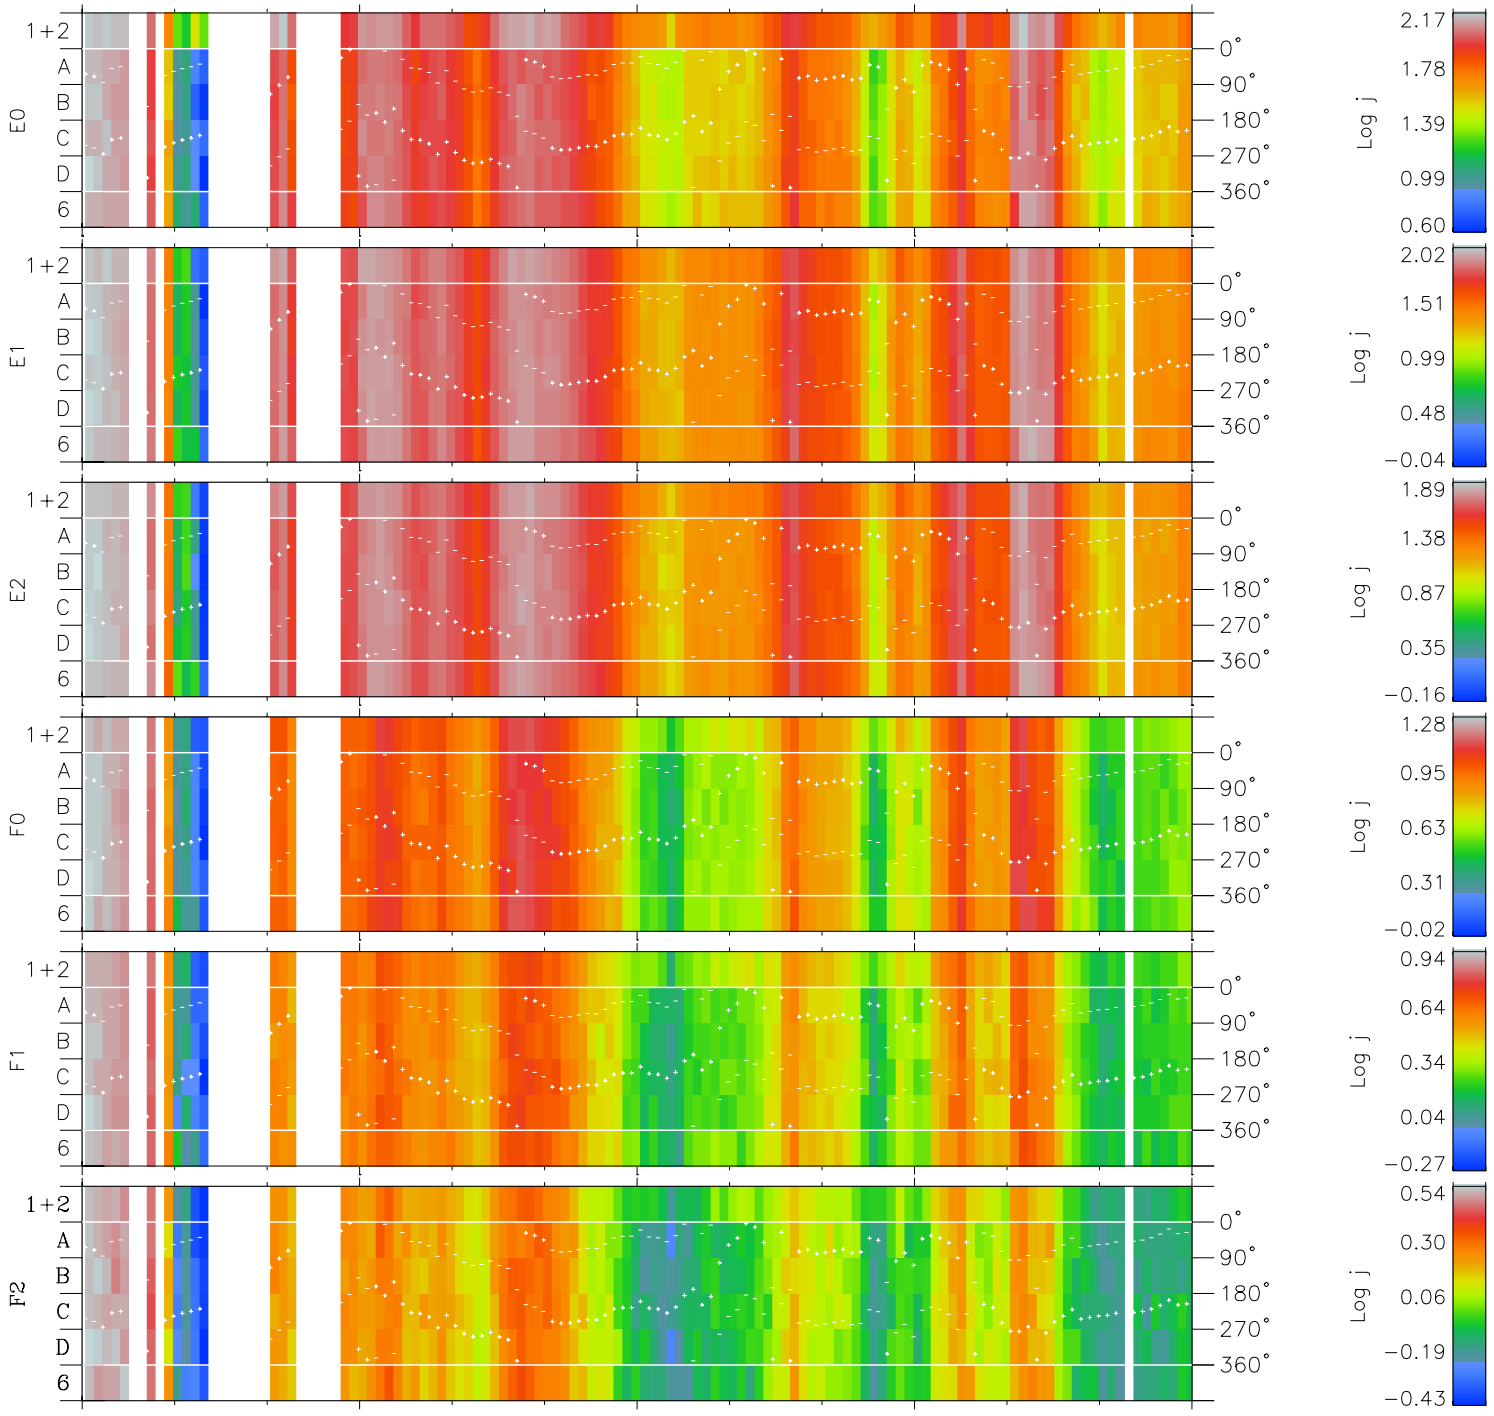

Galileo EPD Real Time Azimuth Anisotropies 97164

Software Version: RTAZIM_FLUX V 1.20
Data Production: 06-03-00
Plot Production: Sat Sep 15 10:56:25 2001
Color File: wondr3
Geofactor File: 1.1

00:00:00 1997-164	164-06	164-12	164-18	00:00:00 1997-165	
+	+	+	+	+	
-73.89	-73.07	-72.23	-71.37	-70.50	X JSE(R _j)
-47.81	-47.94	-48.07	-48.18	-48.28	Y JSE(R _j)
1.61	1.63	1.65	1.66	1.68	Z JSE(R _j)

◇ = Jupiter look direction
□ = Corotation look direction