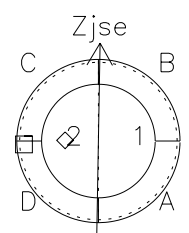

Galileo EPD Real Time Azimuth Anisotropies 97164

Software Version: RTAZIM_NORM V 1.20
 Data Production: 06-03-00
 Plot Production: Sat Sep 15 10:56:30 2001
 Color File: wondr3
 Geofactor File: 1.1

00:00:00 1997-164	164-06	164-12	164-18	00:00:00 1997-165	
+	+	+	+	+	
-73.89	-73.07	-72.23	-71.37	-70.50	X JSE(R _j)
-47.81	-47.94	-48.07	-48.18	-48.28	Y JSE(R _j)
1.61	1.63	1.65	1.66	1.68	Z JSE(R _j)

◇ = Jupiter look direction
 □ = Corotation look direction