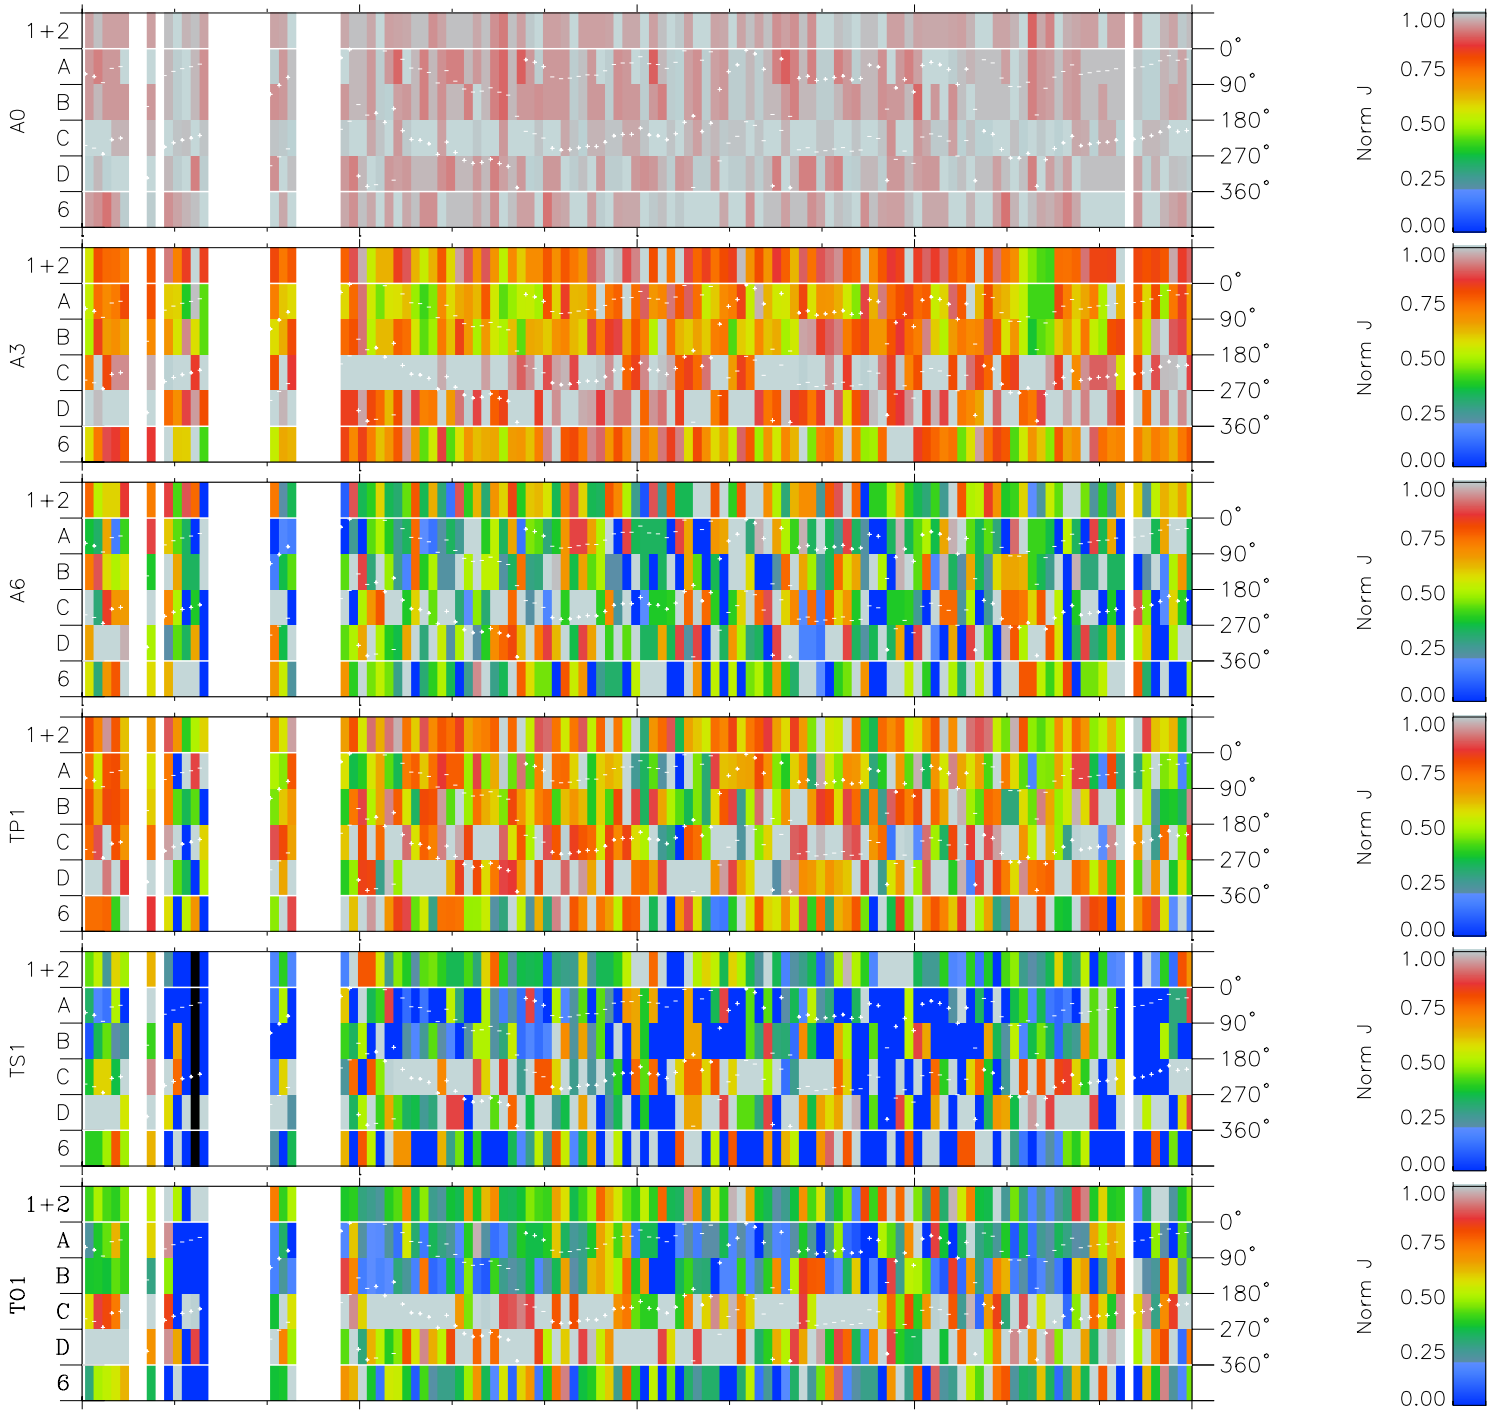

Galileo EPD Real Time Azimuth Anisotropies 97164

Software Version: RTAZIM_NORM V 1.20
 Data Production: 06-03-00
 Plot Production: Sat Sep 15 10:56:30 2001
 Color File: wondr3
 Geofactor File: 1.1

00:00:00 1997-164	164-06	164-12	164-18	00:00:00 1997-165	
+	+	+	+	+	
-73.89	-73.07	-72.23	-71.37	-70.50	X JSE(R _j)
-47.81	-47.94	-48.07	-48.18	-48.28	Y JSE(R _j)
1.61	1.63	1.65	1.66	1.68	Z JSE(R _j)

◇ = Jupiter look direction
 □ = Corotation look direction