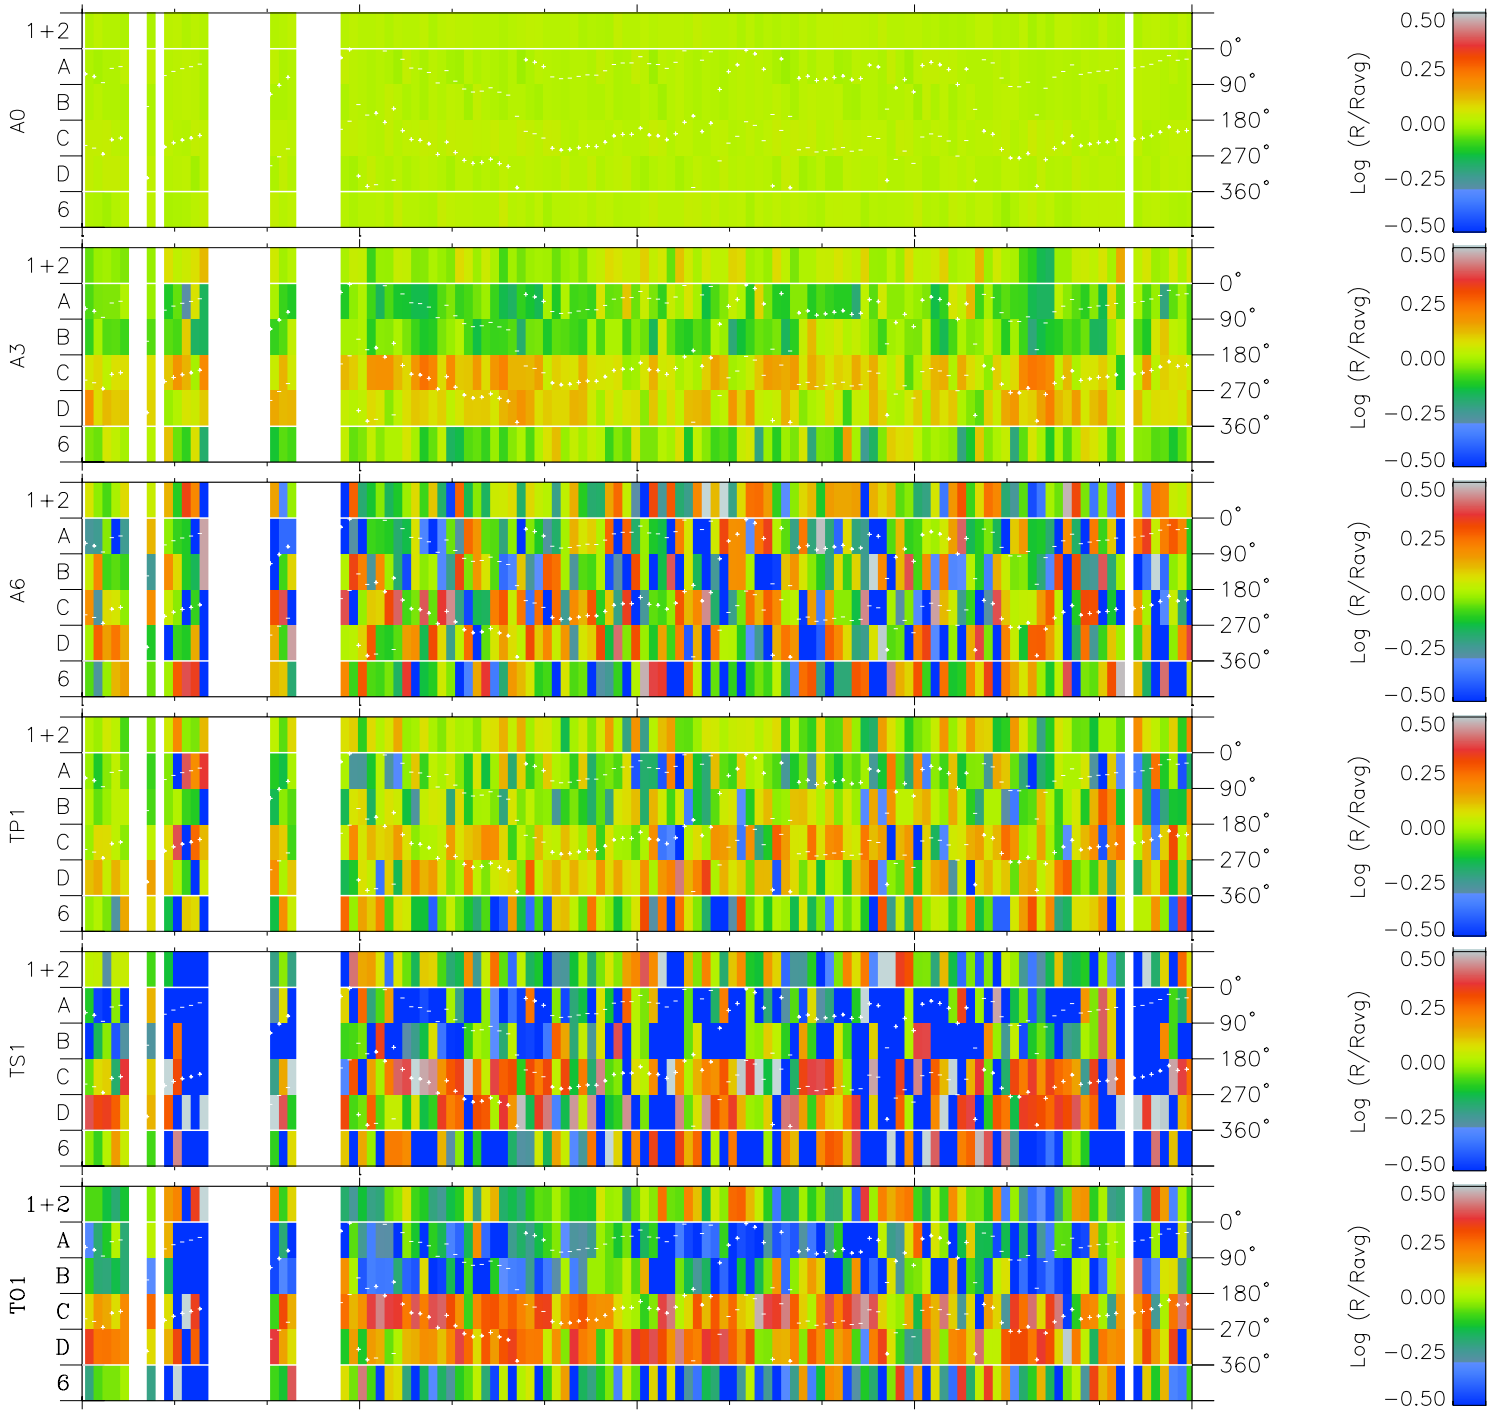

# Galileo EPD Real Time Azimuth Anisotropies 97164

Software Version: RTAZIM\_MEAN V 1.20  
 Data Production: 06-03-00  
 Plot Production: Sat Sep 15 10:56:10 2001  
 Color File: wondr3  
 Geofactor File: 1.1

00:00:00 1997-164	164-06	164-12	164-18	00:00:00 1997-165	
+	+	+	+	+	
-73.89	-73.07	-72.23	-71.37	-70.50	X JSE(R <sub>j</sub> )
-47.81	-47.94	-48.07	-48.18	-48.28	Y JSE(R <sub>j</sub> )
1.61	1.63	1.65	1.66	1.68	Z JSE(R <sub>j</sub> )

- ◇ = Jupiter look direction
- = Corotation look direction