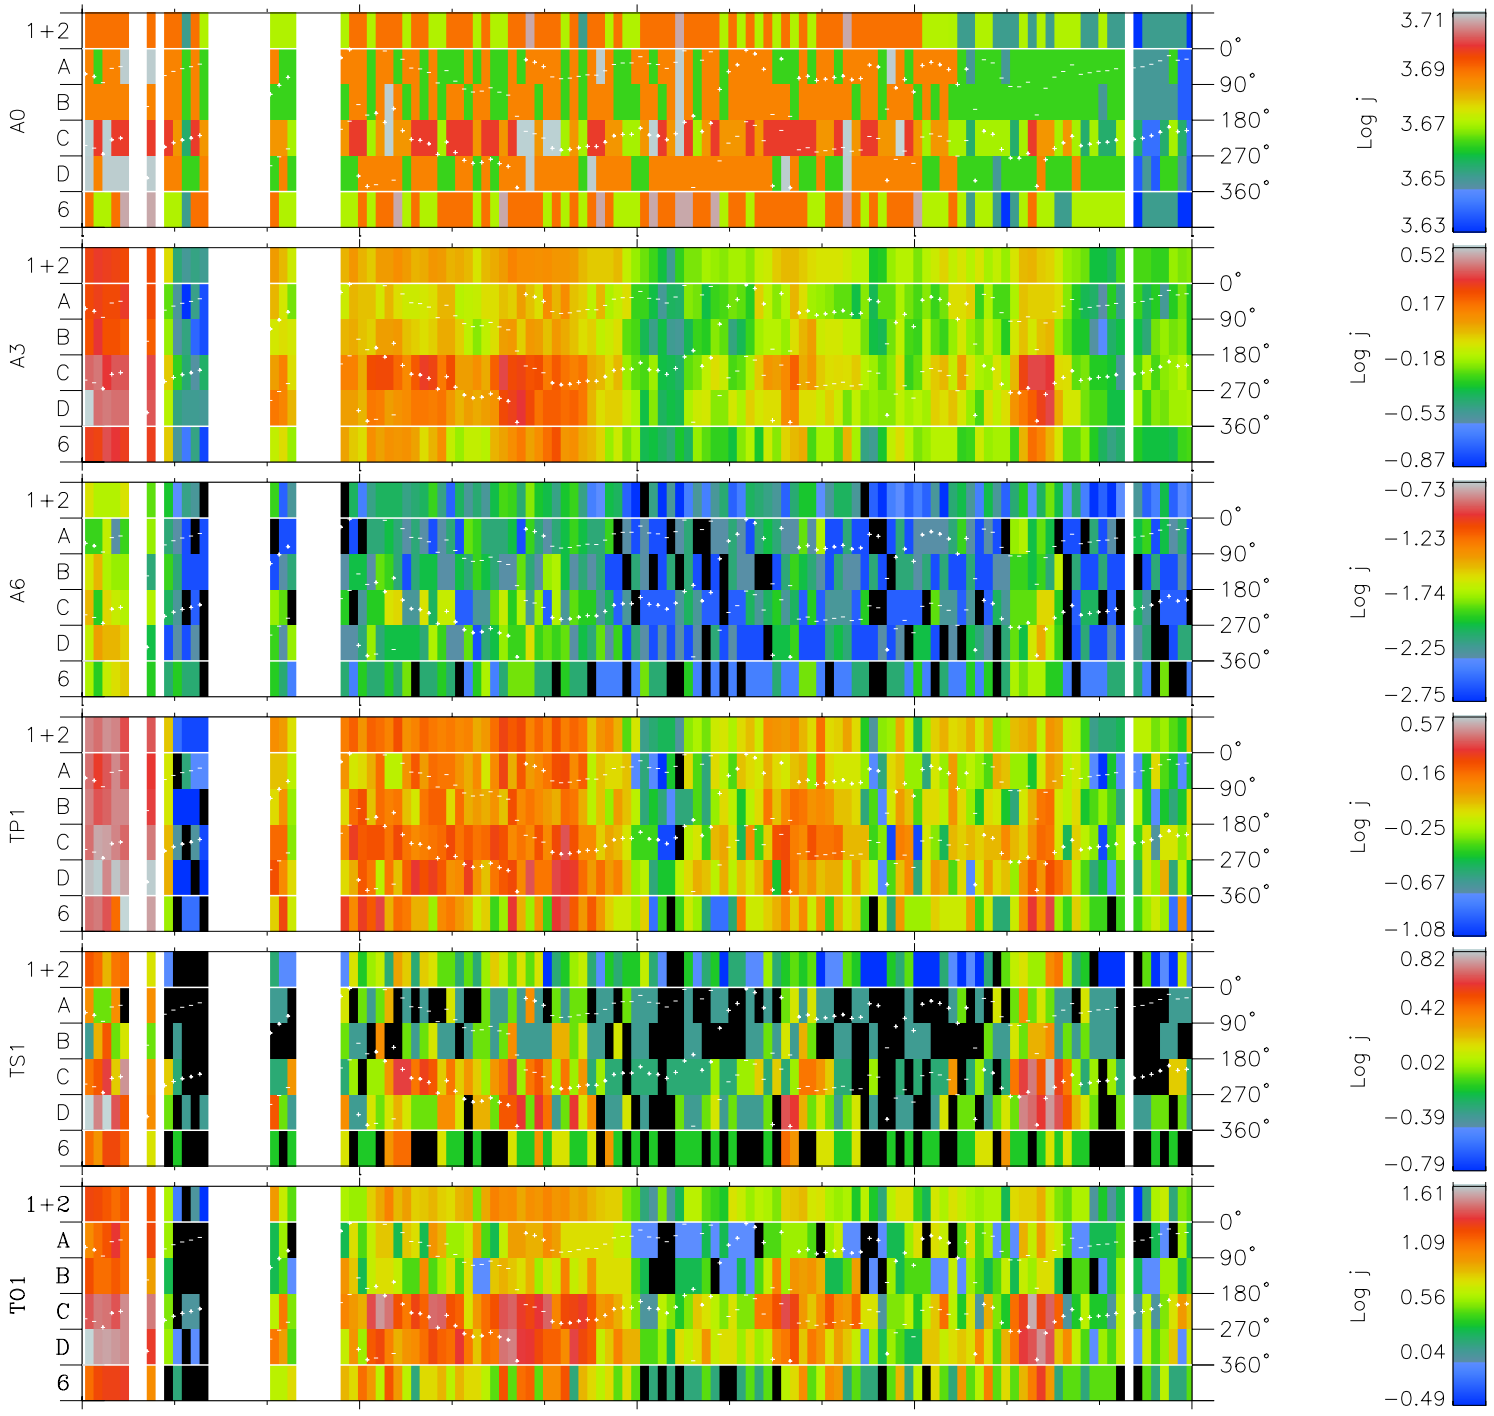

Galileo EPD Real Time Azimuth Anisotropies 97164

Software Version: RTAZIM_FLUX V 1.20
 Data Production: 06-03-00
 Plot Production: Sat Sep 15 10:56:20 2001
 Color File: wondr3
 Geofactor File: 1.1

00:00:00 1997-164	164-06	164-12	164-18	00:00:00 1997-165	
+	+	+	+	+	
-73.89	-73.07	-72.23	-71.37	-70.50	X JSE(R _j)
-47.81	-47.94	-48.07	-48.18	-48.28	Y JSE(R _j)
1.61	1.63	1.65	1.66	1.68	Z JSE(R _j)

- ◇ = Jupiter look direction
- = Corotation look direction