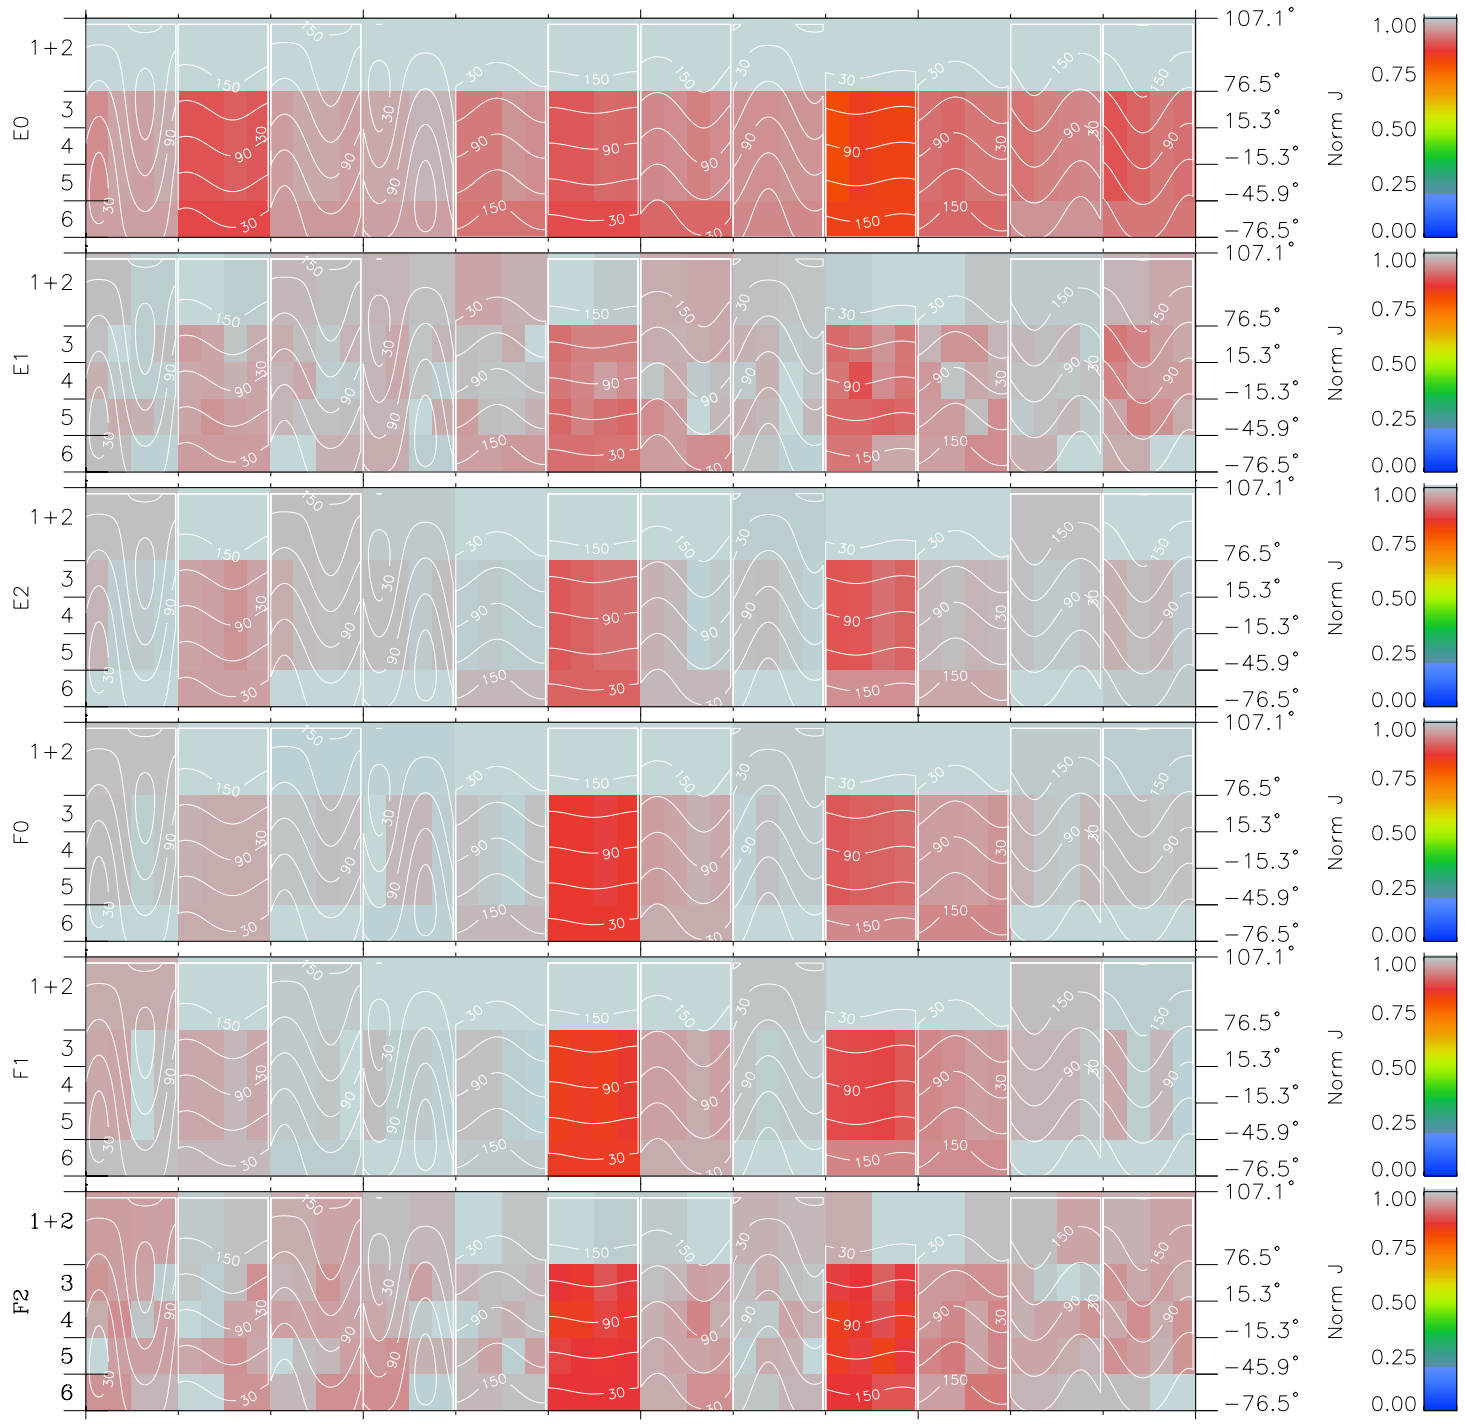

Galileo EPD Real Time All-Sky Anisotropies 97163

Software Version: RTSKY_NORM V 1.20
 Data Production: 06-03-00
 Plot Production: Sat Sep 15 10:47:25 2001
 Color File: wondr3
 Geofactor File: 1.1

00:00:00 1997-163	163-06	163-12	163-18	00:00:00 1997-164	
+	+	+	+	+	X JSE(R _j)
-77.01	-76.25	-75.48	-74.70	-73.89	Y JSE(R _j)
-47.16	-47.34	-47.50	-47.66	-47.81	Z JSE(R _j)
1.53	1.55	1.57	1.59	1.61	

- ◇ = Jupiter look direction
- = Corotation look direction