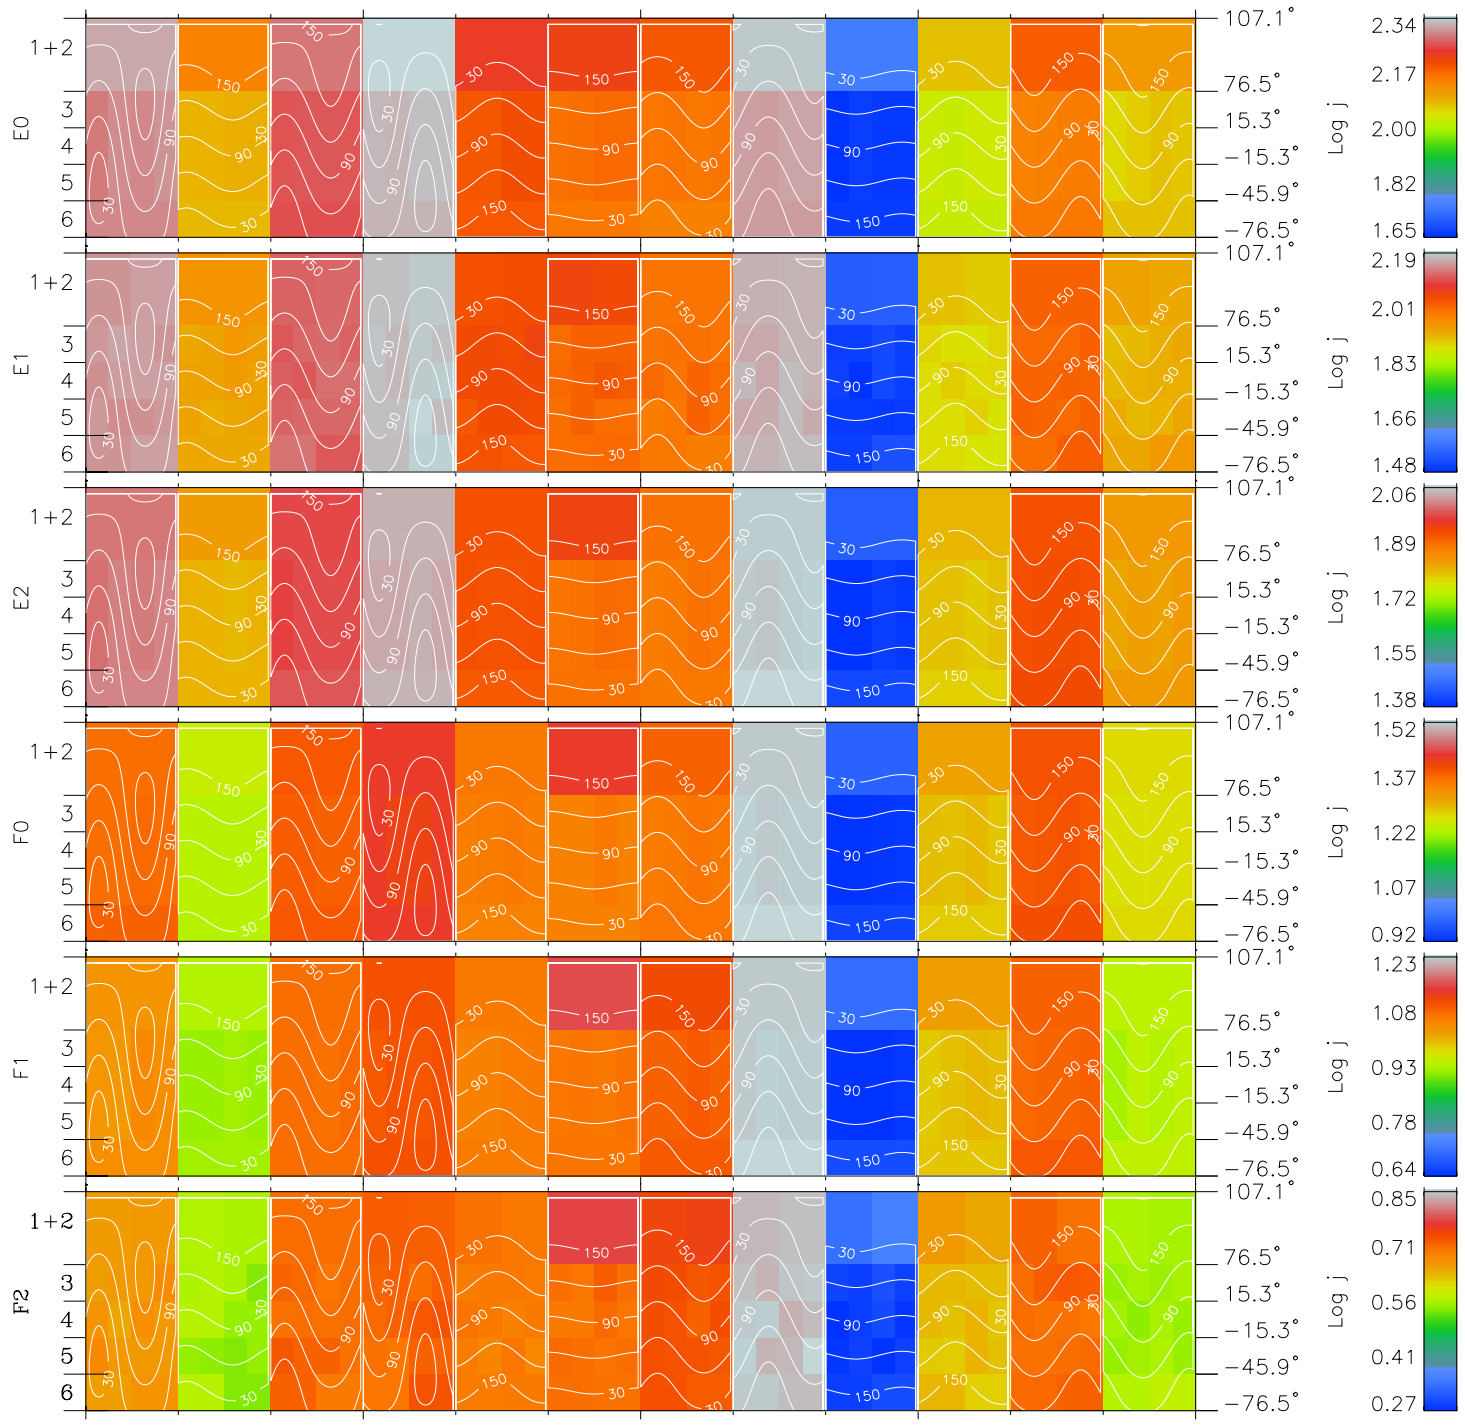

# Galileo EPD Real Time All-Sky Anisotropies 97163

Software Version: RTSKY\_FLUX V 1.20  
 Data Production: 06-03-00  
 Plot Production: Sat Sep 15 10:47:10 2001  
 Color File: wondr3  
 Geofactor File: 1.1

00:00:00 1997-163	163-06	163-12	163-18	00:00:00 1997-164	
+	+	+	+	+	
-77.01	-76.25	-75.48	-74.70	-73.89	X JSE(R <sub>j</sub> )
-47.16	-47.34	-47.50	-47.66	-47.81	Y JSE(R <sub>j</sub> )
1.53	1.55	1.57	1.59	1.61	Z JSE(R <sub>j</sub> )

- ◇ = Jupiter look direction
- = Corotation look direction