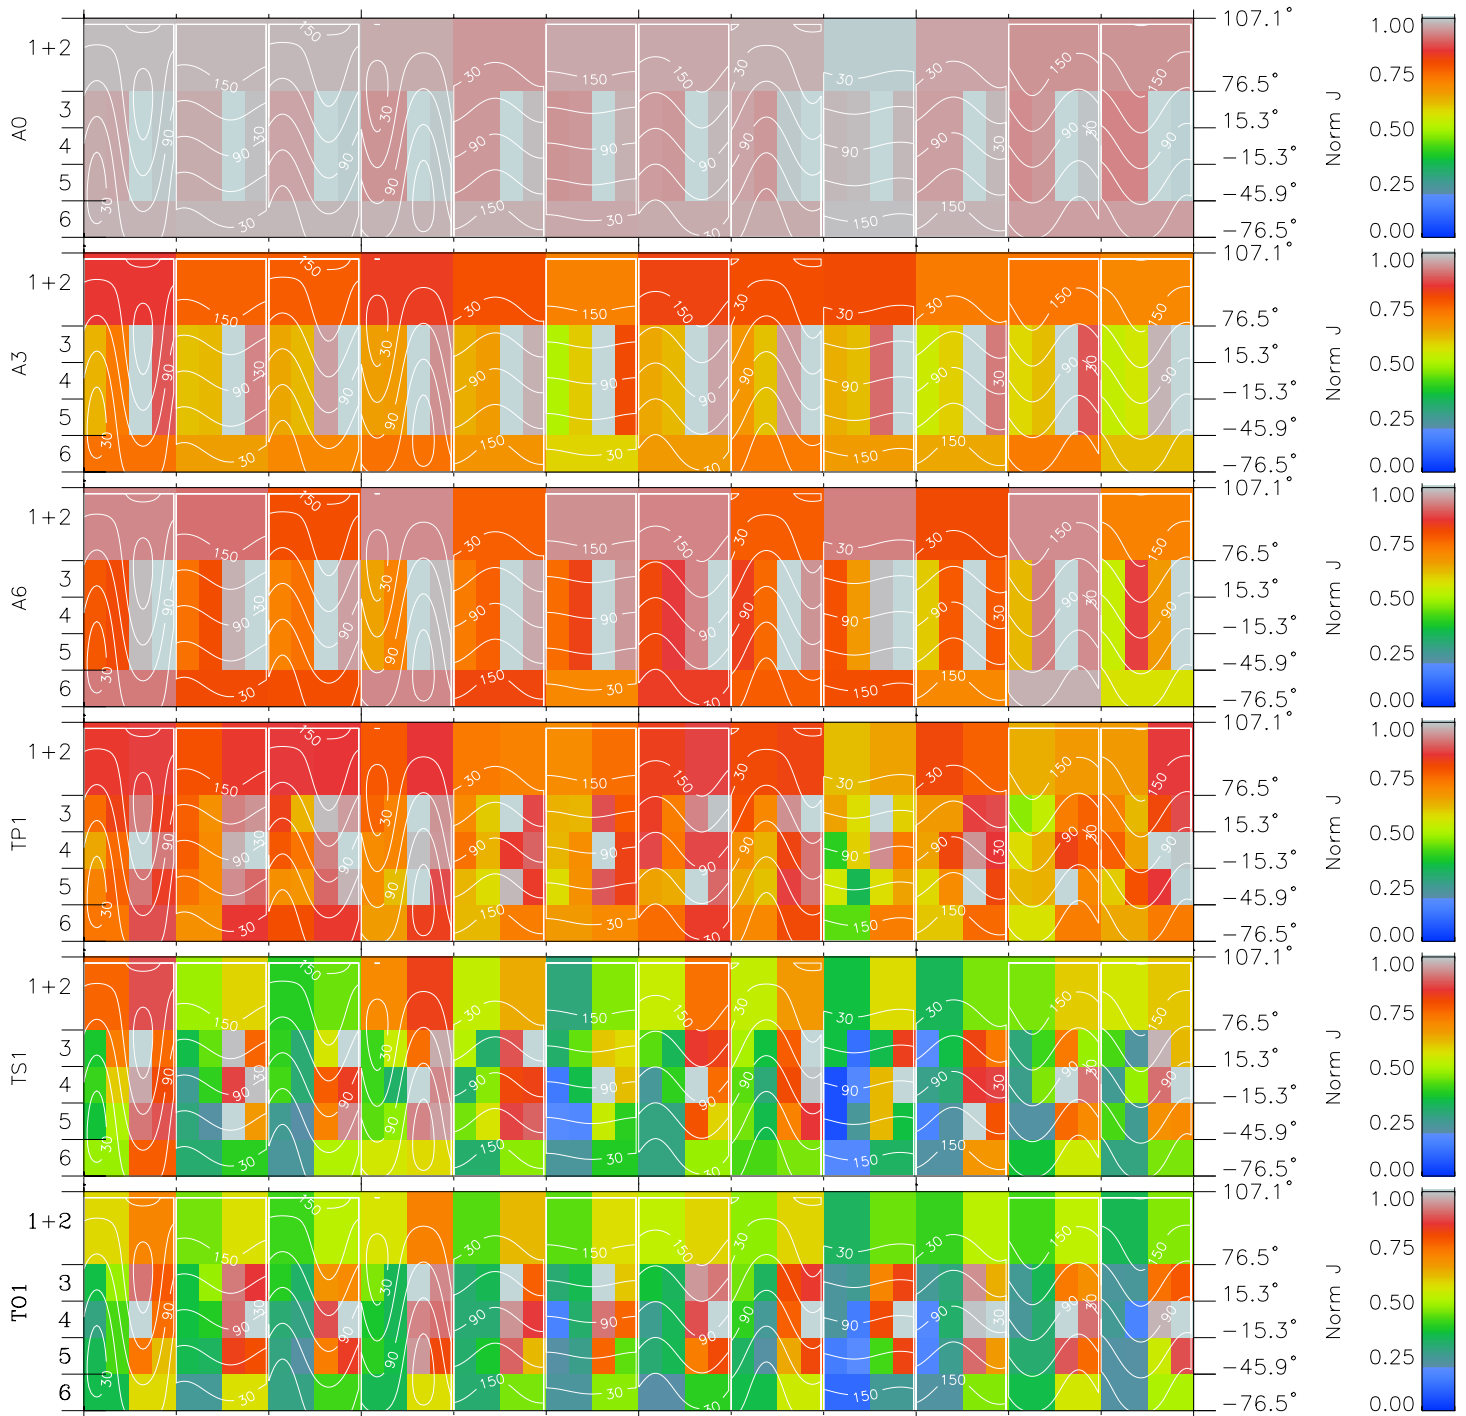

Galileo EPD Real Time All-Sky Anisotropies 97163

Software Version: RTSKY_NORM V 1.20
 Data Production: 06-03-00
 Plot Production: Sat Sep 15 10:47:18 2001
 Color File: wondr3
 Geofactor File: 1.1

00:00:00
1997-163

163-06

163-12

163-18

00:00:00
1997-164

+
-77.01
-47.16
1.53

+
-76.25
-47.34
1.55

+
-75.48
-47.50
1.57

+
-74.70
-47.66
1.59

+
-73.89
-47.81
1.61

X JSE(R_j)
Y JSE(R_j)
Z JSE(R_j)

- ◇ = Jupiter look direction
- = Corotation look direction