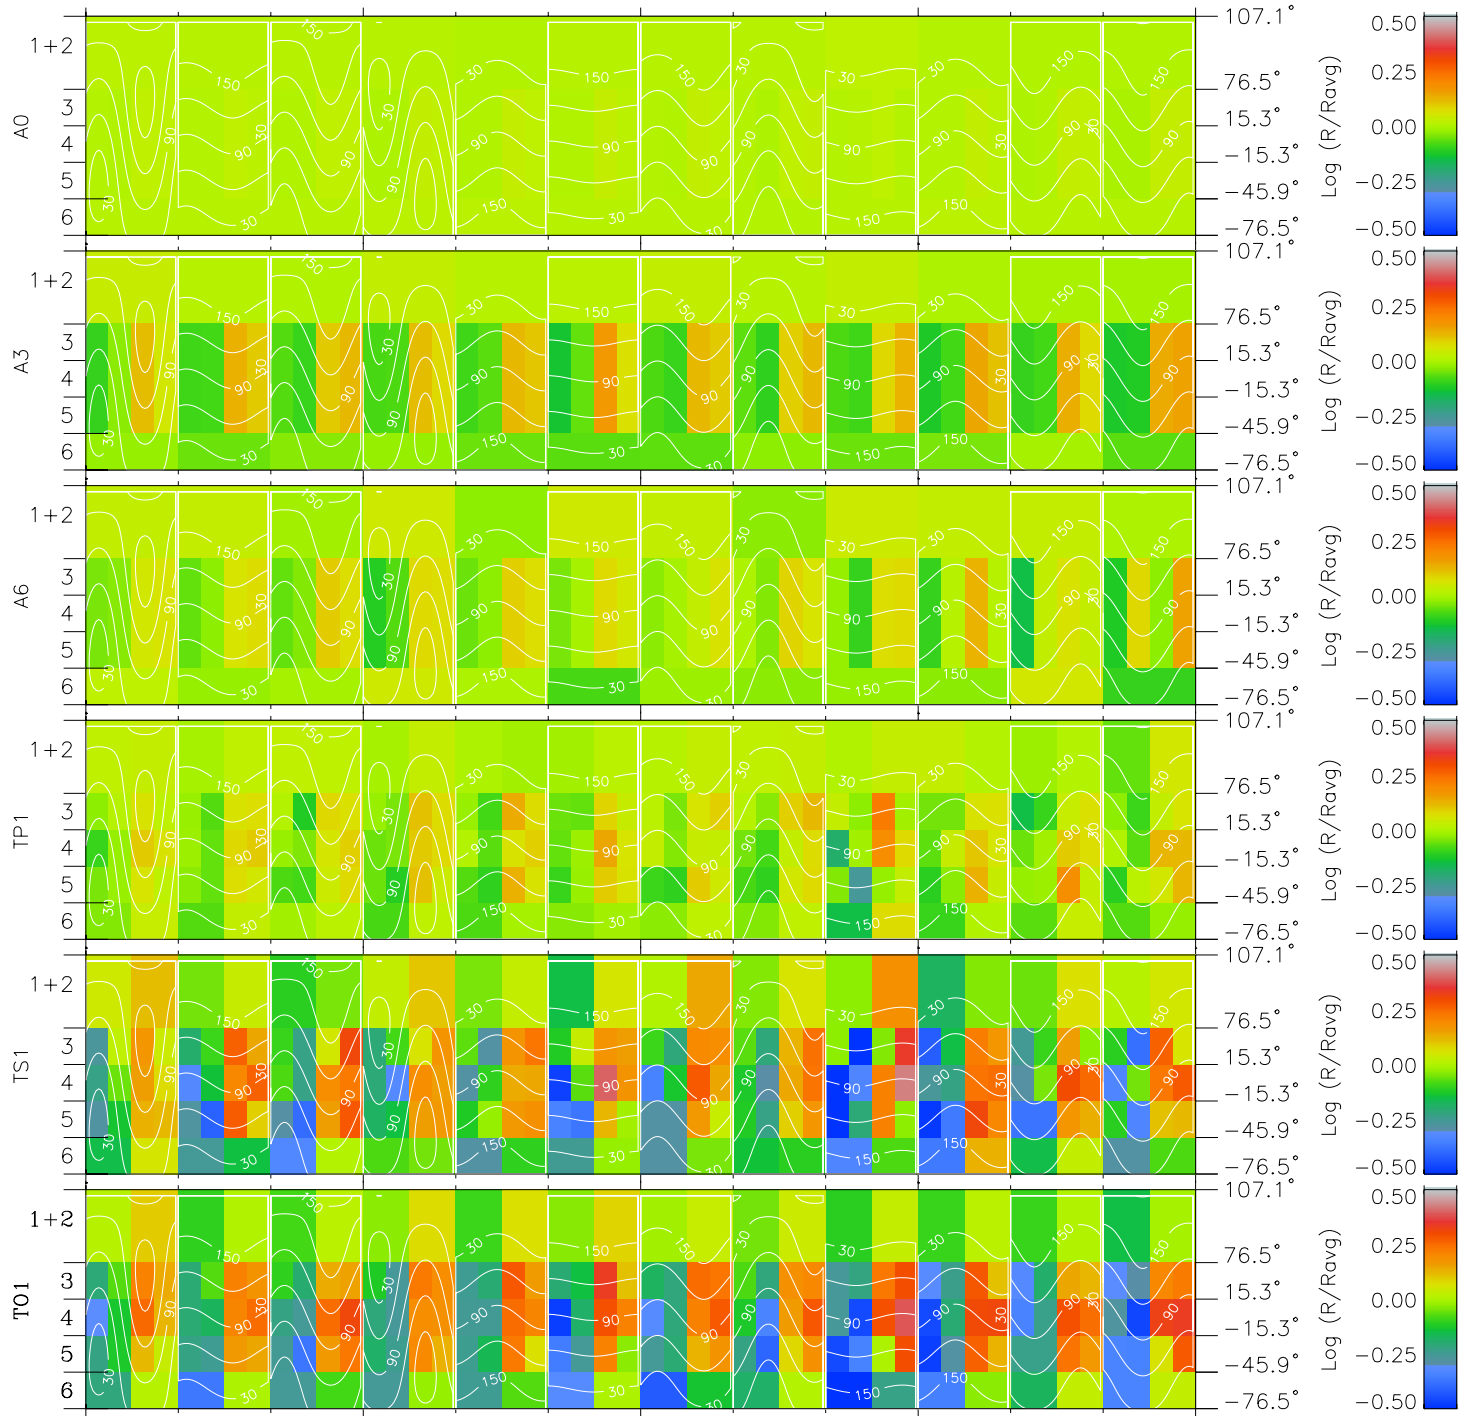

Galileo EPD Real Time All-Sky Anisotropies 97163

Software Version: RTSKY_MEAN V 1.20
 Data Production: 06-03-00
 Plot Production: Sat Sep 15 10:46:48 2001
 Color File: wondr3
 Geofactor File: 1.1

00:00:00 1997-163	163-06	163-12	163-18	00:00:00 1997-164	X JSE(R _j)
+	+	+	+	+	Y JSE(R _j)
-77.01	-76.25	-75.48	-74.70	-73.89	Z JSE(R _j)
-47.16	-47.34	-47.50	-47.66	-47.81	
1.53	1.55	1.57	1.59	1.61	

- ◇ = Jupiter look direction
- = Corotation look direction