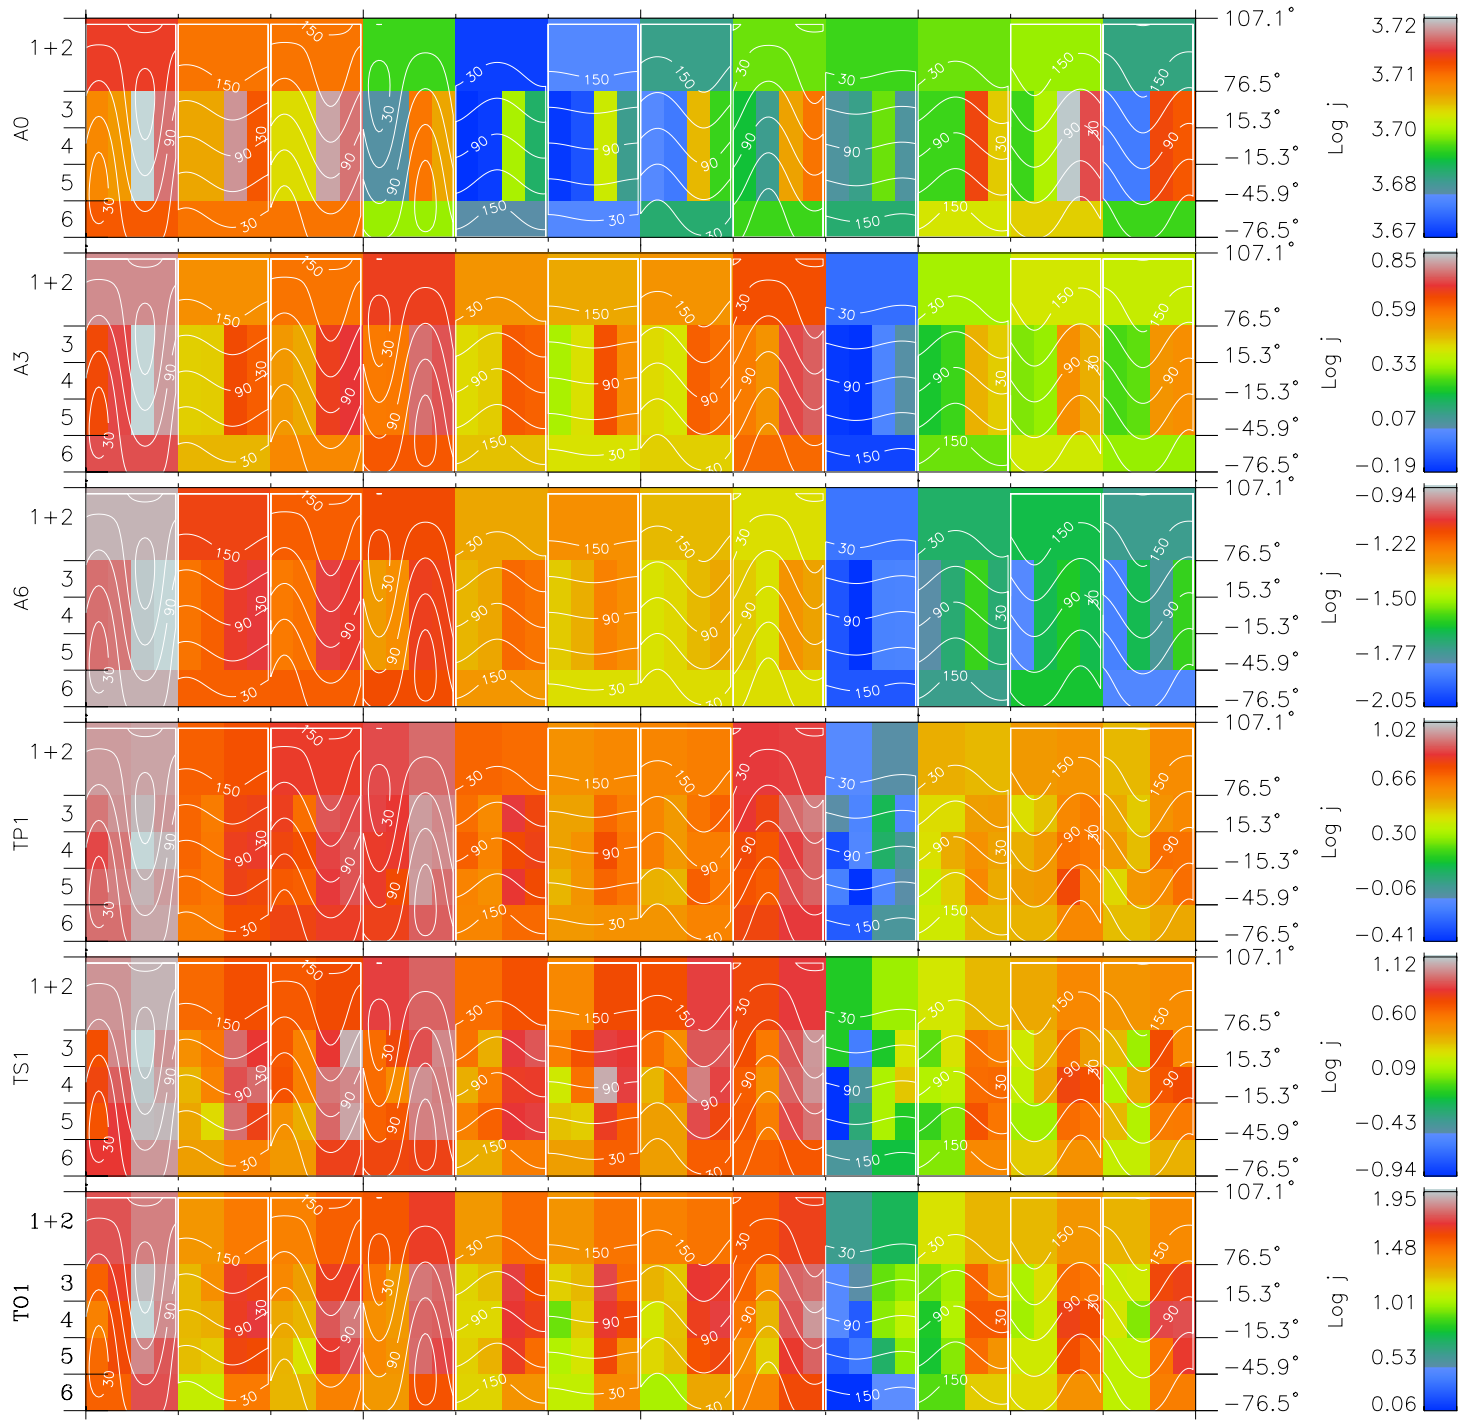

# Galileo EPD Real Time All-Sky Anisotropies 97163

Software Version: RTSKY\_FLUX V 1.20  
 Data Production: 06-03-00  
 Plot Production: Sat Sep 15 10:47:03 2001  
 Color File: wondr3  
 Geofactor File: 1.1

00:00:00 1997-163	163-06	163-12	163-18	00:00:00 1997-164	X JSE(R <sub>j</sub> )
+	+	+	+	+	Y JSE(R <sub>j</sub> )
-77.01	-76.25	-75.48	-74.70	-73.89	Z JSE(R <sub>j</sub> )
-47.16	-47.34	-47.50	-47.66	-47.81	
1.53	1.55	1.57	1.59	1.61	

◇ = Jupiter look direction  
 □ = Corotation look direction