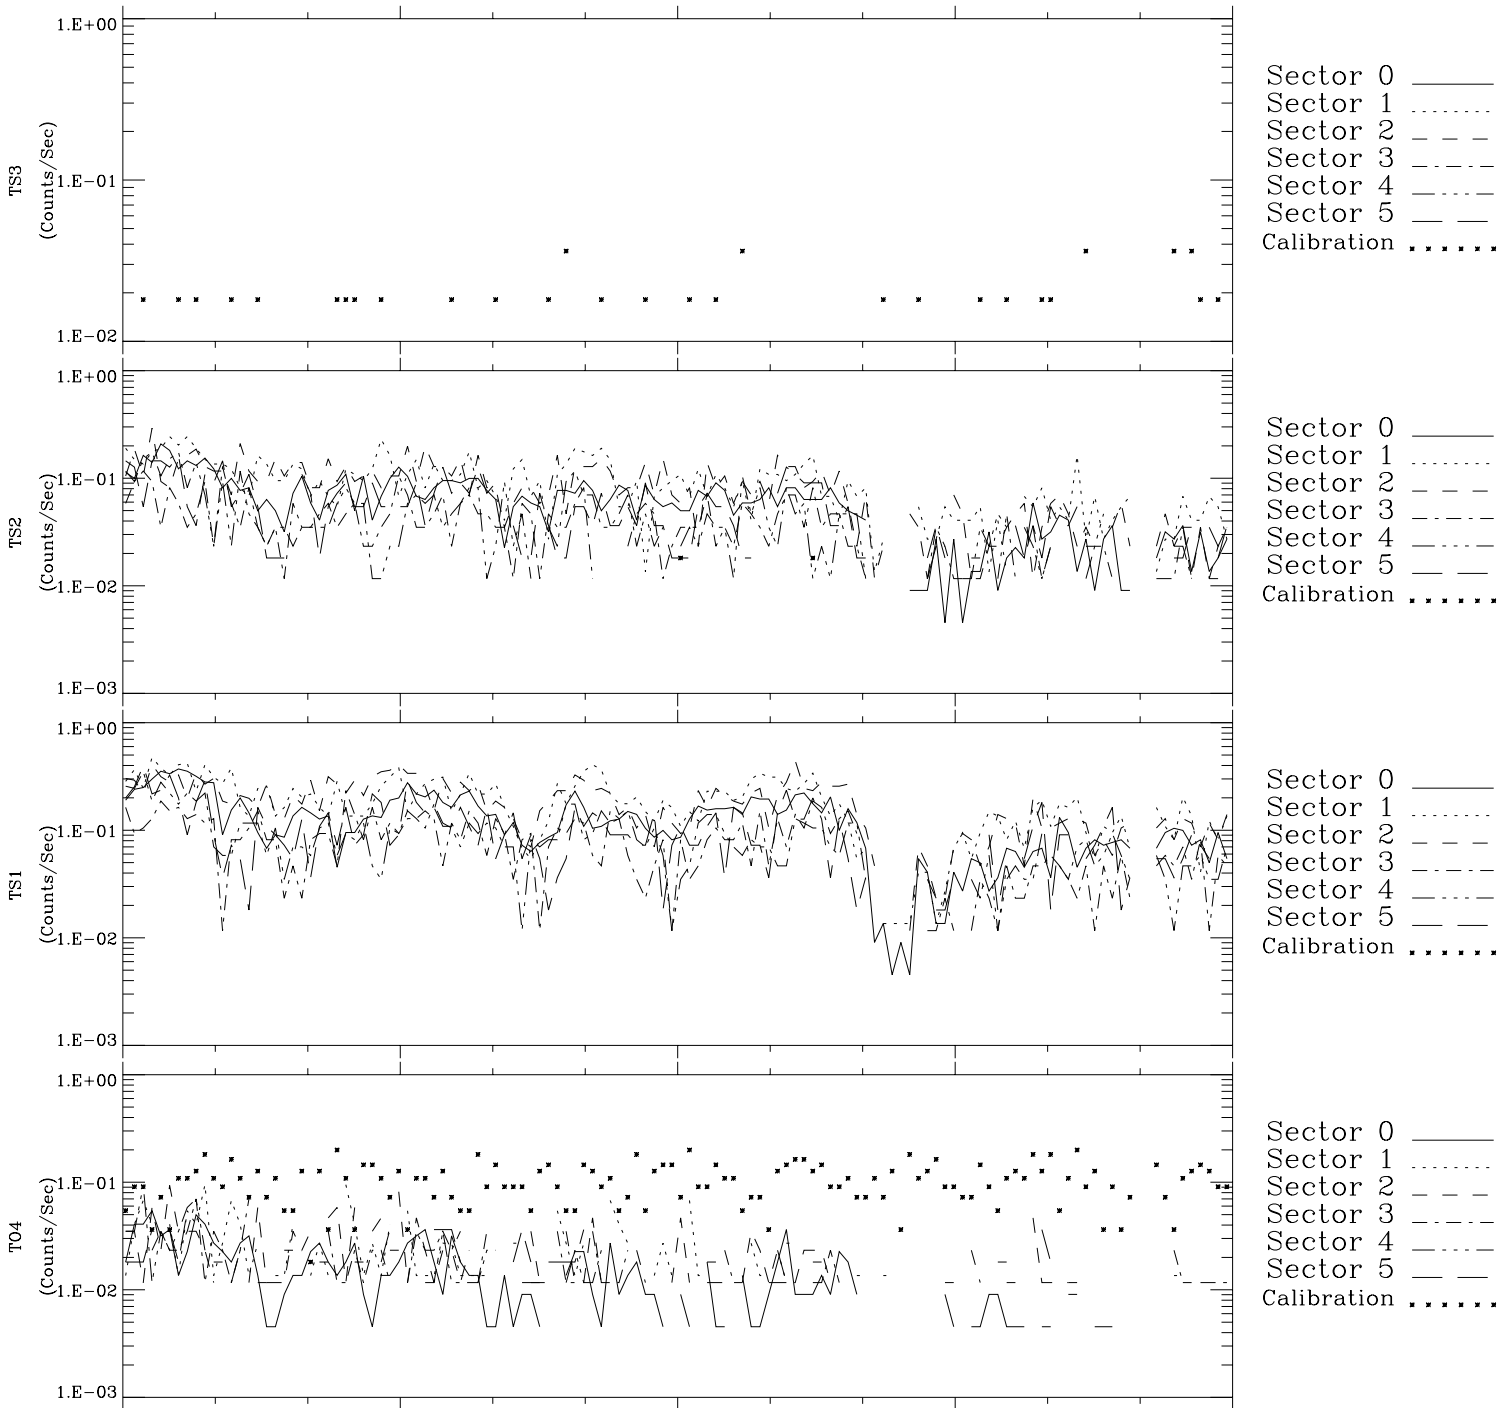

# Galileo EPD Real-Time Six-Sector 97163

Software Version: RTLINE\_R6 V 1.20  
Data Production: 06-03-00  
Plot Production: Sat Sep 15 10:48:51 2001

Time	163-06	163-12	163-18	00:00:00 1997-164	
00:00:00 1997-163	+	+	+	+	
-77.01	-76.25	-75.48	-74.70	-73.89	X JSE(R <sub>j</sub> )
-47.16	-47.34	-47.50	-47.66	-47.81	Y JSE(R <sub>j</sub> )
1.53	1.55	1.57	1.59	1.61	Z JSE(R <sub>j</sub> )

◇ = Jupiter look direction  
□ = Corotation look direction