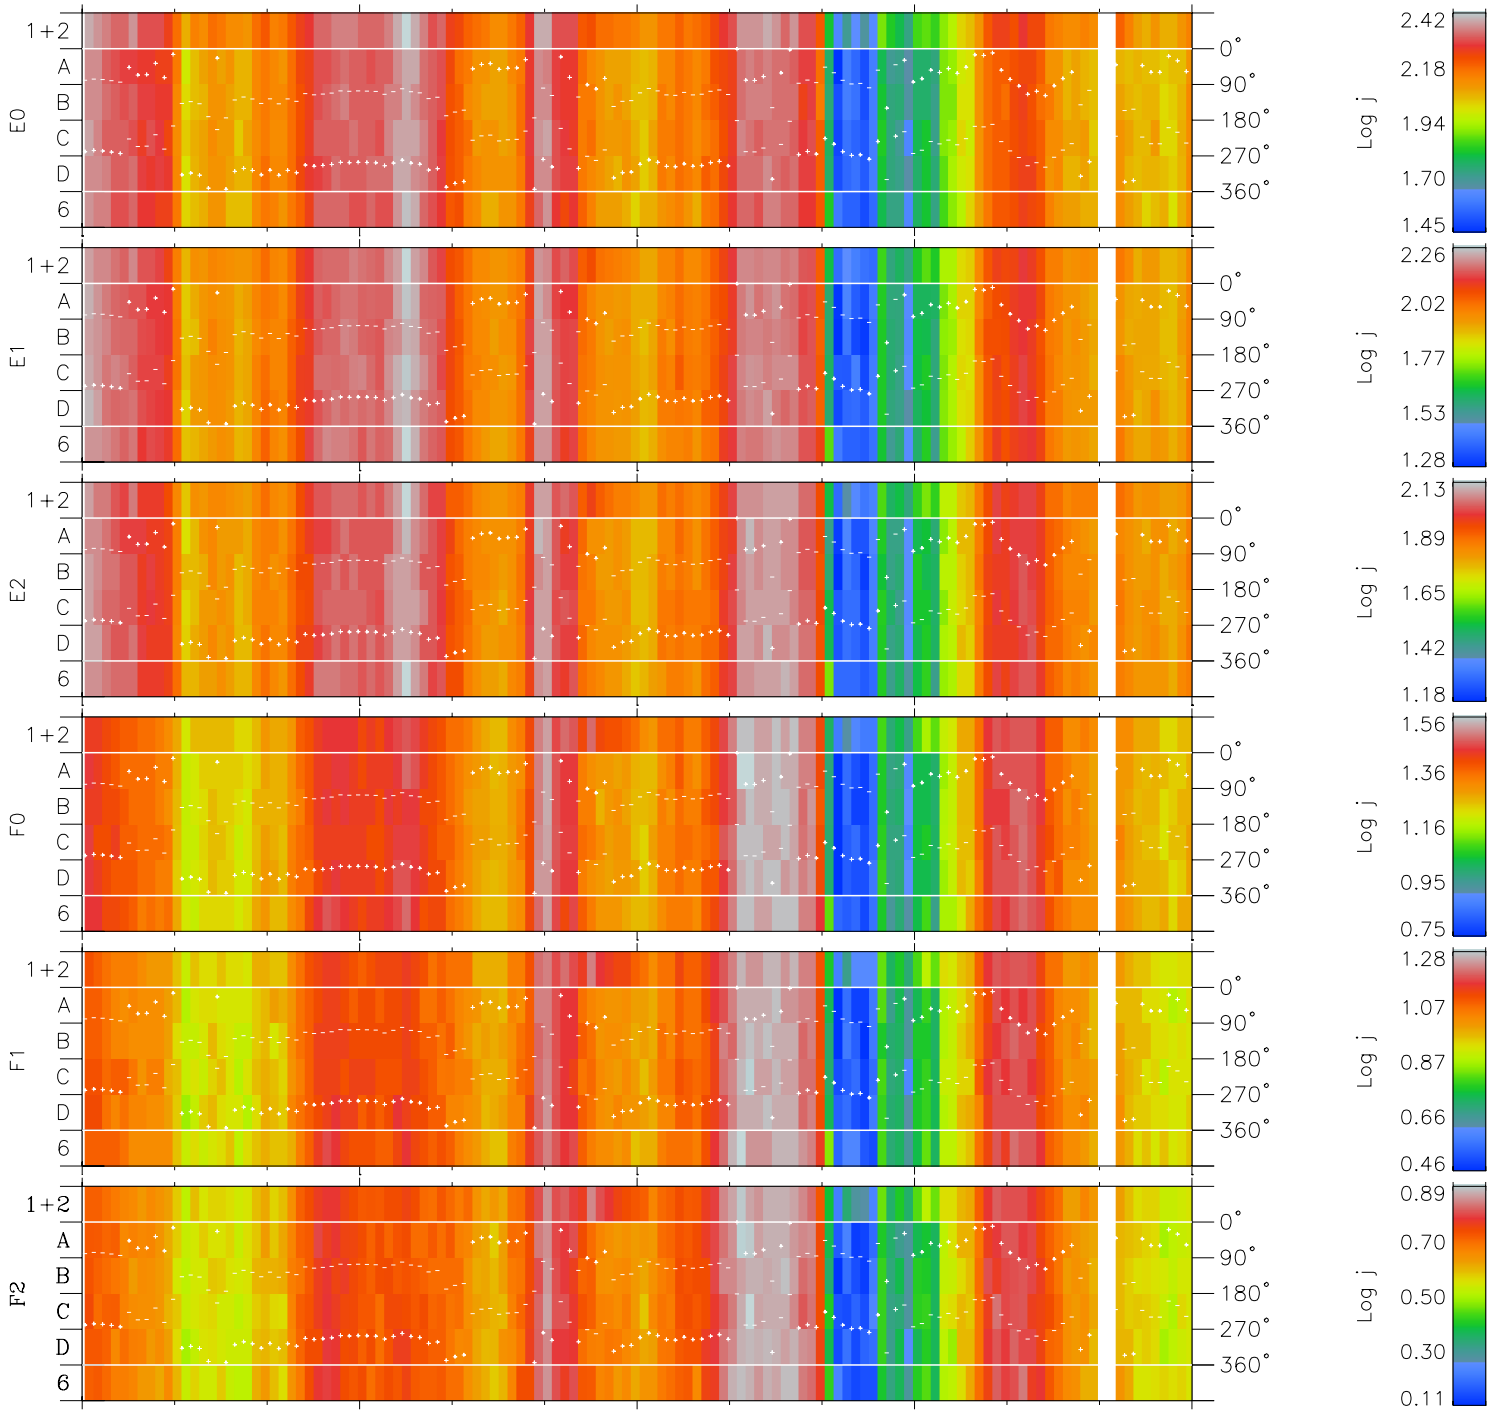

Galileo EPD Real Time Azimuth Anisotropies 97163

Software Version: RTAZIM_FLUX V 1.20
 Data Production: 06-03-00
 Plot Production: Sat Sep 15 10:48:25 2001
 Color File: wondr3
 Geofactor File: 1.1

00:00:00 1997-163	163-06	163-12	163-18	00:00:00 1997-164	
+	+	+	+	+	X JSE(R _j)
-77.01	-76.25	-75.48	-74.70	-73.89	Y JSE(R _j)
-47.16	-47.34	-47.50	-47.66	-47.81	Z JSE(R _j)
1.53	1.55	1.57	1.59	1.61	

◇ = Jupiter look direction
 □ = Corotation look direction