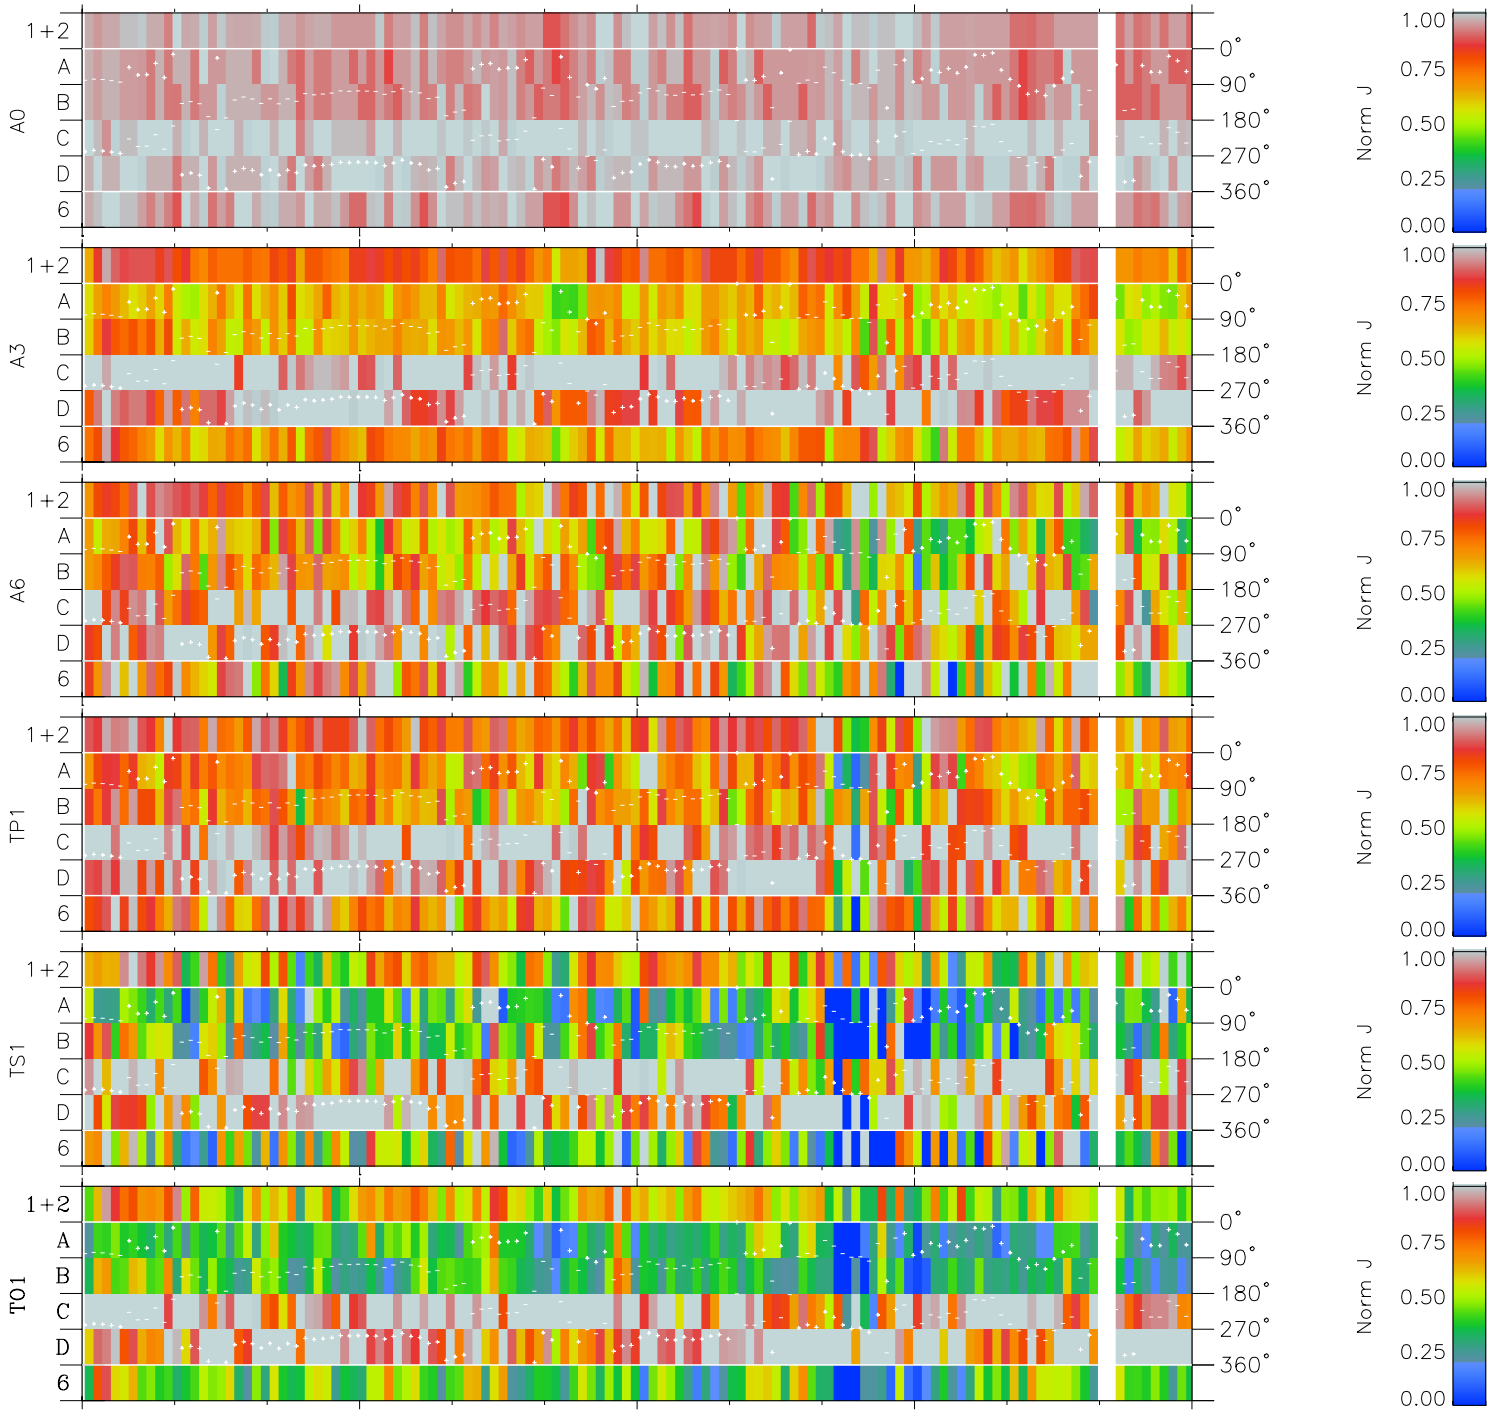

Galileo EPD Real Time Azimuth Anisotropies 97163

Software Version: RTAZIM_NORM V 1.20
 Data Production: 06-03-00
 Plot Production: Sat Sep 15 10:48:31 2001
 Color File: wondr3
 Geofactor File: 1.1

00:00:00 1997-163	163-06	163-12	163-18	00:00:00 1997-164	
+	+	+	+	+	
-77.01	-76.25	-75.48	-74.70	-73.89	X JSE(R _j)
-47.16	-47.34	-47.50	-47.66	-47.81	Y JSE(R _j)
1.53	1.55	1.57	1.59	1.61	Z JSE(R _j)

◇ = Jupiter look direction
 □ = Corotation look direction