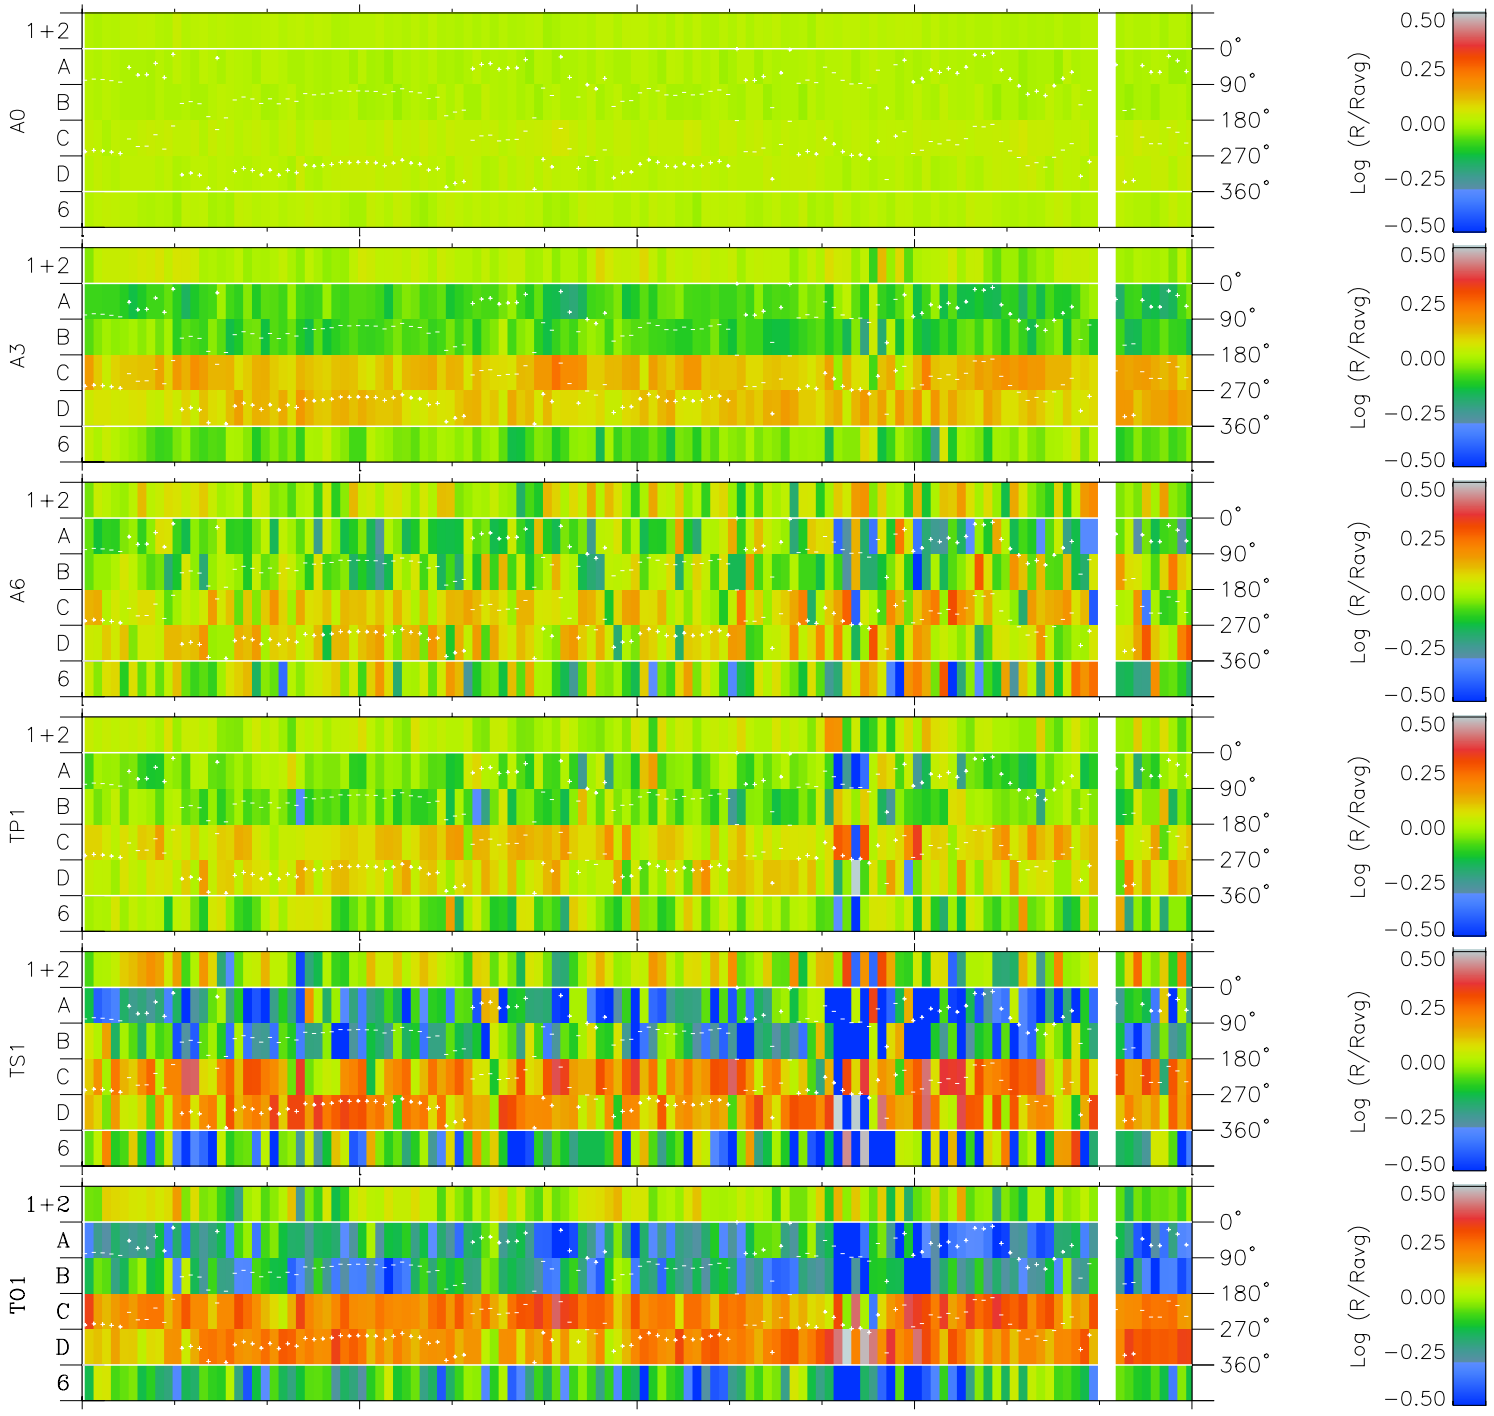

# Galileo EPD Real Time Azimuth Anisotropies 97163

Software Version: RTAZIM\_MEAN V 1.20  
 Data Production: 06-03-00  
 Plot Production: Sat Sep 15 10:48:08 2001  
 Color File: wondr3  
 Geofactor File: 1.1

00:00:00 1997-163	163-06	163-12	163-18	00:00:00 1997-164	
+	+	+	+	+	
-77.01	-76.25	-75.48	-74.70	-73.89	X JSE(R <sub>j</sub> )
-47.16	-47.34	-47.50	-47.66	-47.81	Y JSE(R <sub>j</sub> )
1.53	1.55	1.57	1.59	1.61	Z JSE(R <sub>j</sub> )

- ◇ = Jupiter look direction
- = Corotation look direction