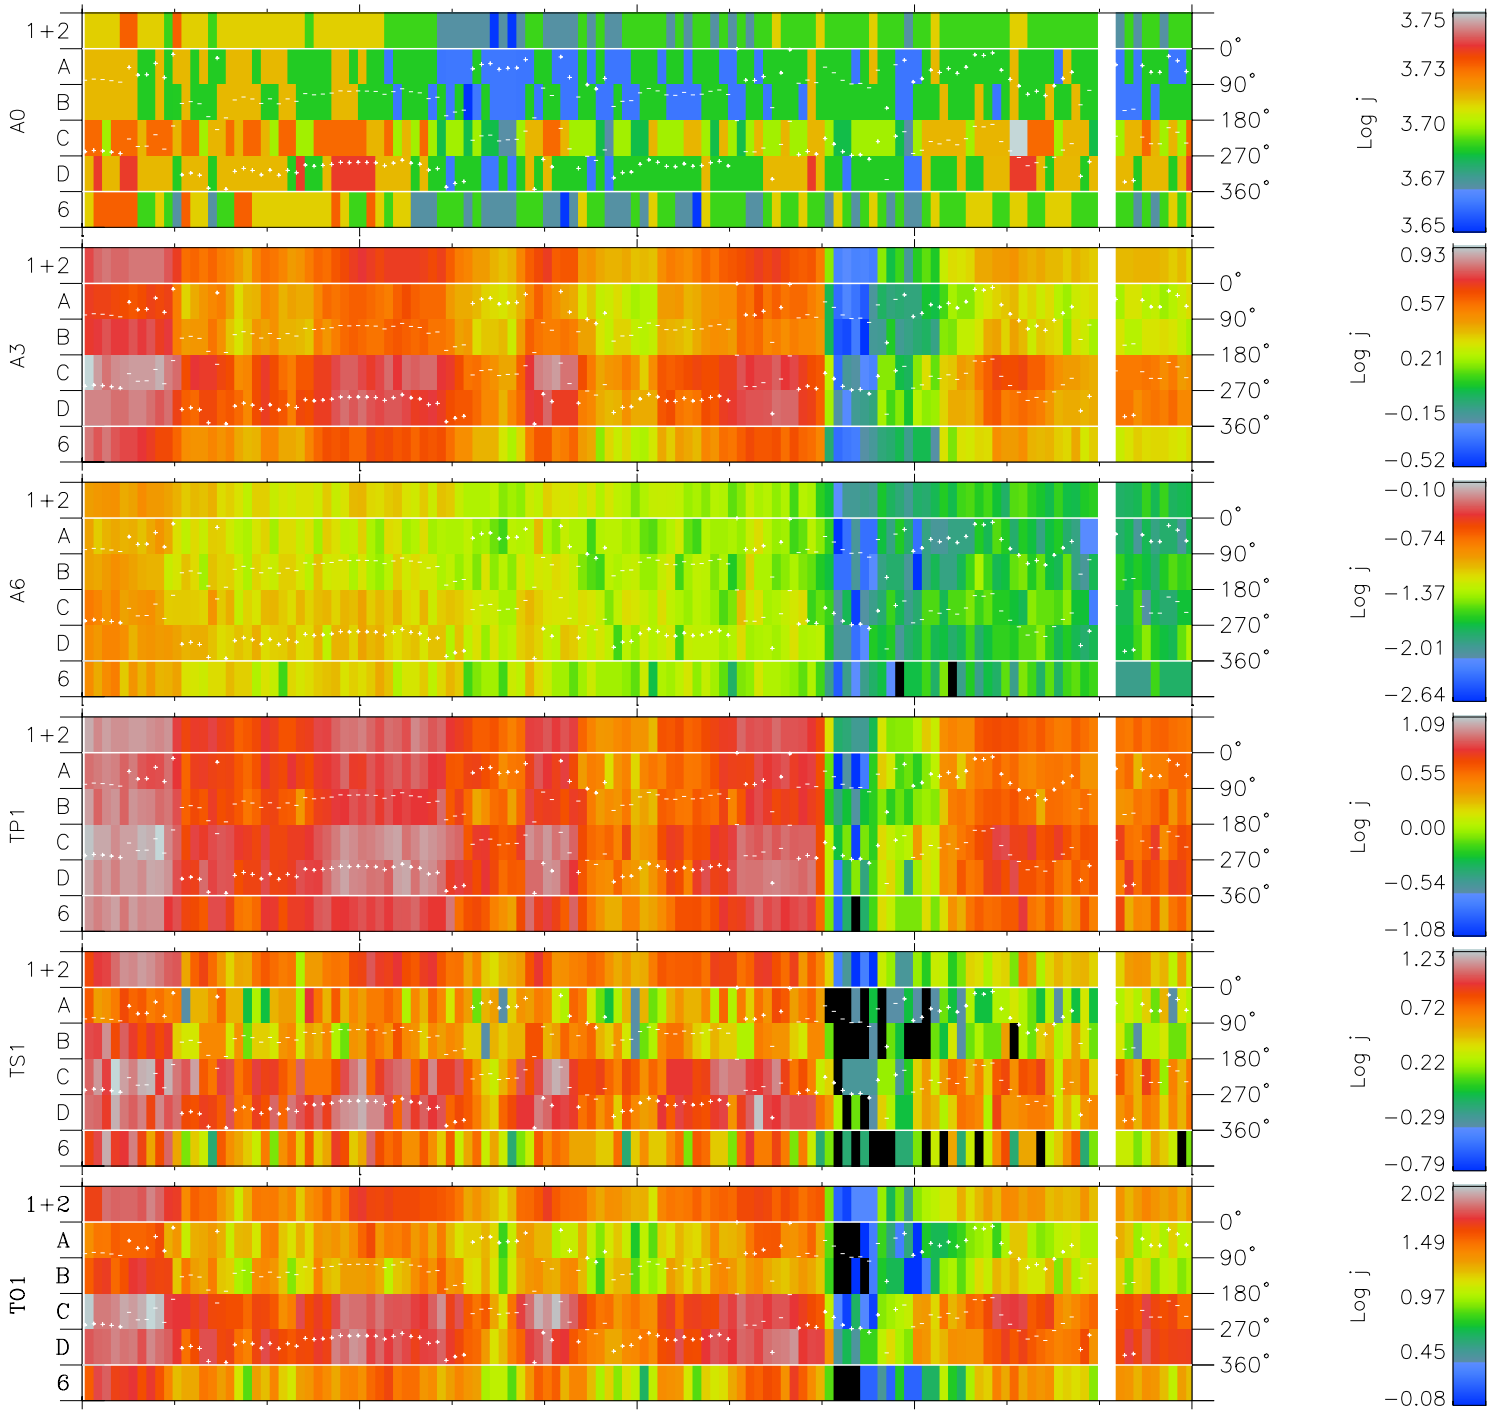

Galileo EPD Real Time Azimuth Anisotropies 97163

Software Version: RTAZIM_FLUX V 1.20
 Data Production: 06-03-00
 Plot Production: Sat Sep 15 10:48:19 2001
 Color File: wondr3
 Geofactor File: 1.1

00:00:00 1997-163	163-06	163-12	163-18	00:00:00 1997-164	
+	+	+	+	+	X JSE(R _j)
-77.01	-76.25	-75.48	-74.70	-73.89	Y JSE(R _j)
-47.16	-47.34	-47.50	-47.66	-47.81	Z JSE(R _j)
1.53	1.55	1.57	1.59	1.61	

◇ = Jupiter look direction
 □ = Corotation look direction