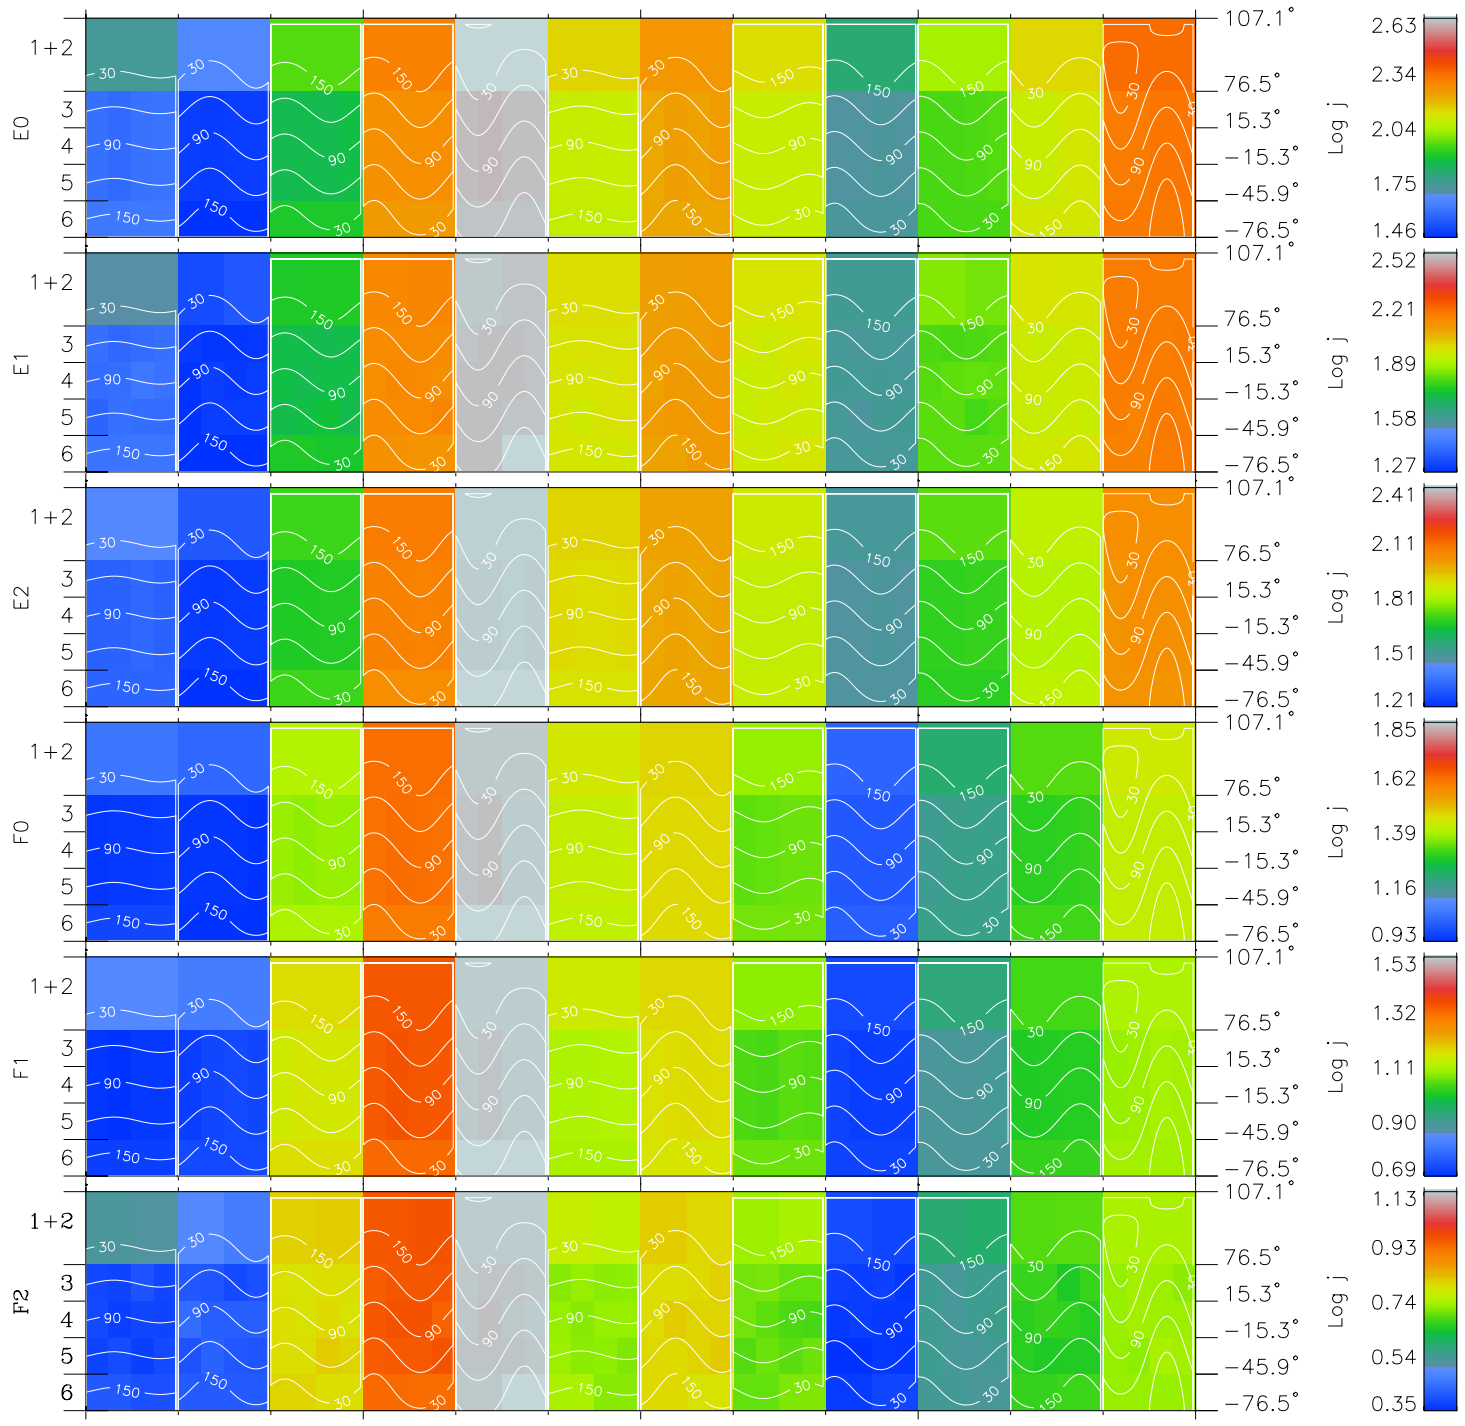

Galileo EPD Real Time All-Sky Anisotropies 97162

Software Version: RTSKY_FLUX V 1.20
 Data Production: 06-03-00
 Plot Production: Sat Sep 15 10:38:58 2001
 Color File: wondr3
 Geofactor File: 1.1

00:00:00 1997-162	162-06	162-12	162-18	00:00:00 1997-163	X JSE(R _j)
+	+	+	+	+	Y JSE(R _j)
-79.85	-79.17	-78.46	-77.74	-77.01	Z JSE(R _j)
-46.35	-46.57	-46.77	-46.97	-47.16	
1.45	1.47	1.49	1.51	1.53	

- ◇ = Jupiter look direction
- = Corotation look direction