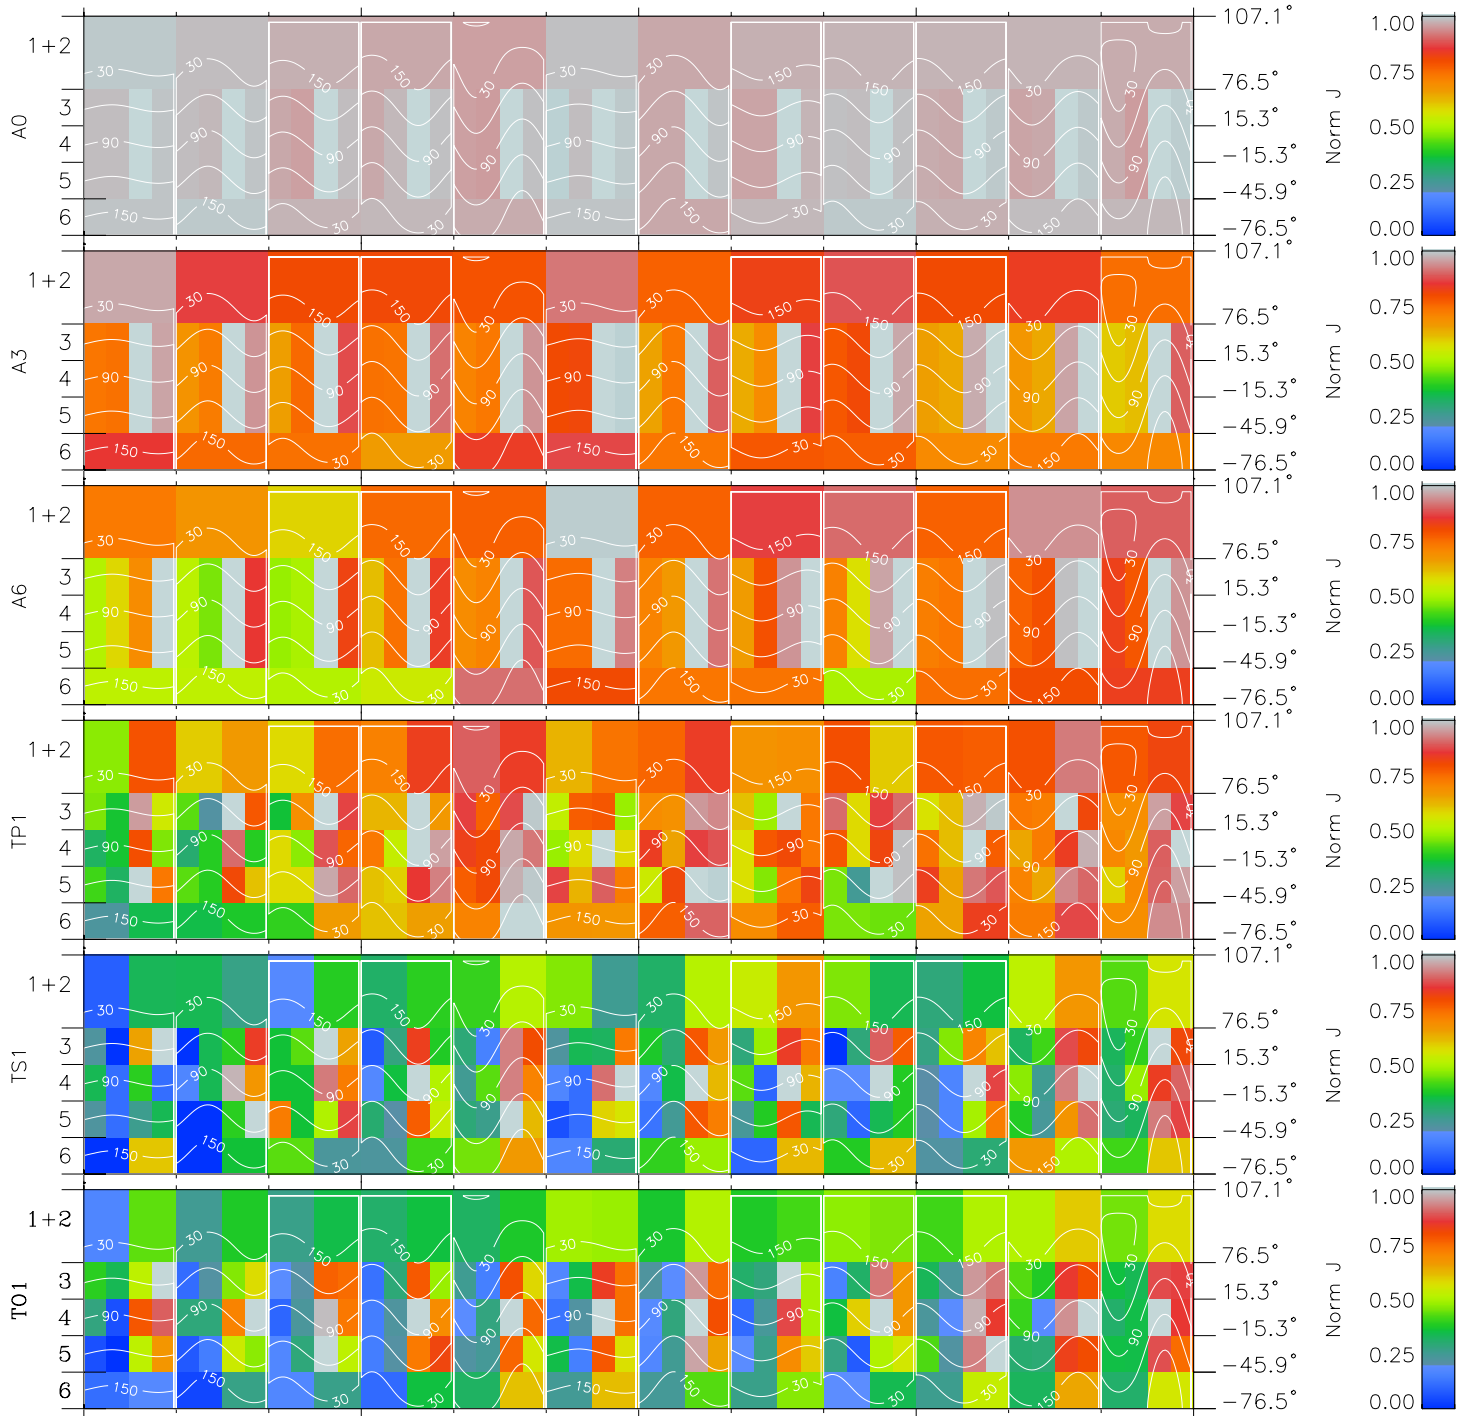

Galileo EPD Real Time All-Sky Anisotropies 97162

Software Version: RTSKY_NORM V 1.20
 Data Production: 06-03-00
 Plot Production: Sat Sep 15 10:39:05 2001
 Color File: wondr3
 Geofactor File: 1.1

00:00:00
1997-162

162-06

162-12

162-18

00:00:00
1997-163

+
-79.85
-46.35
1.45

+
-79.17
-46.57
1.47

+
-78.46
-46.77
1.49

+
-77.74
-46.97
1.51

+
-77.01
-47.16
1.53

X JSE(R_j)
Y JSE(R_j)
Z JSE(R_j)

◇ = Jupiter look direction
 □ = Corotation look direction