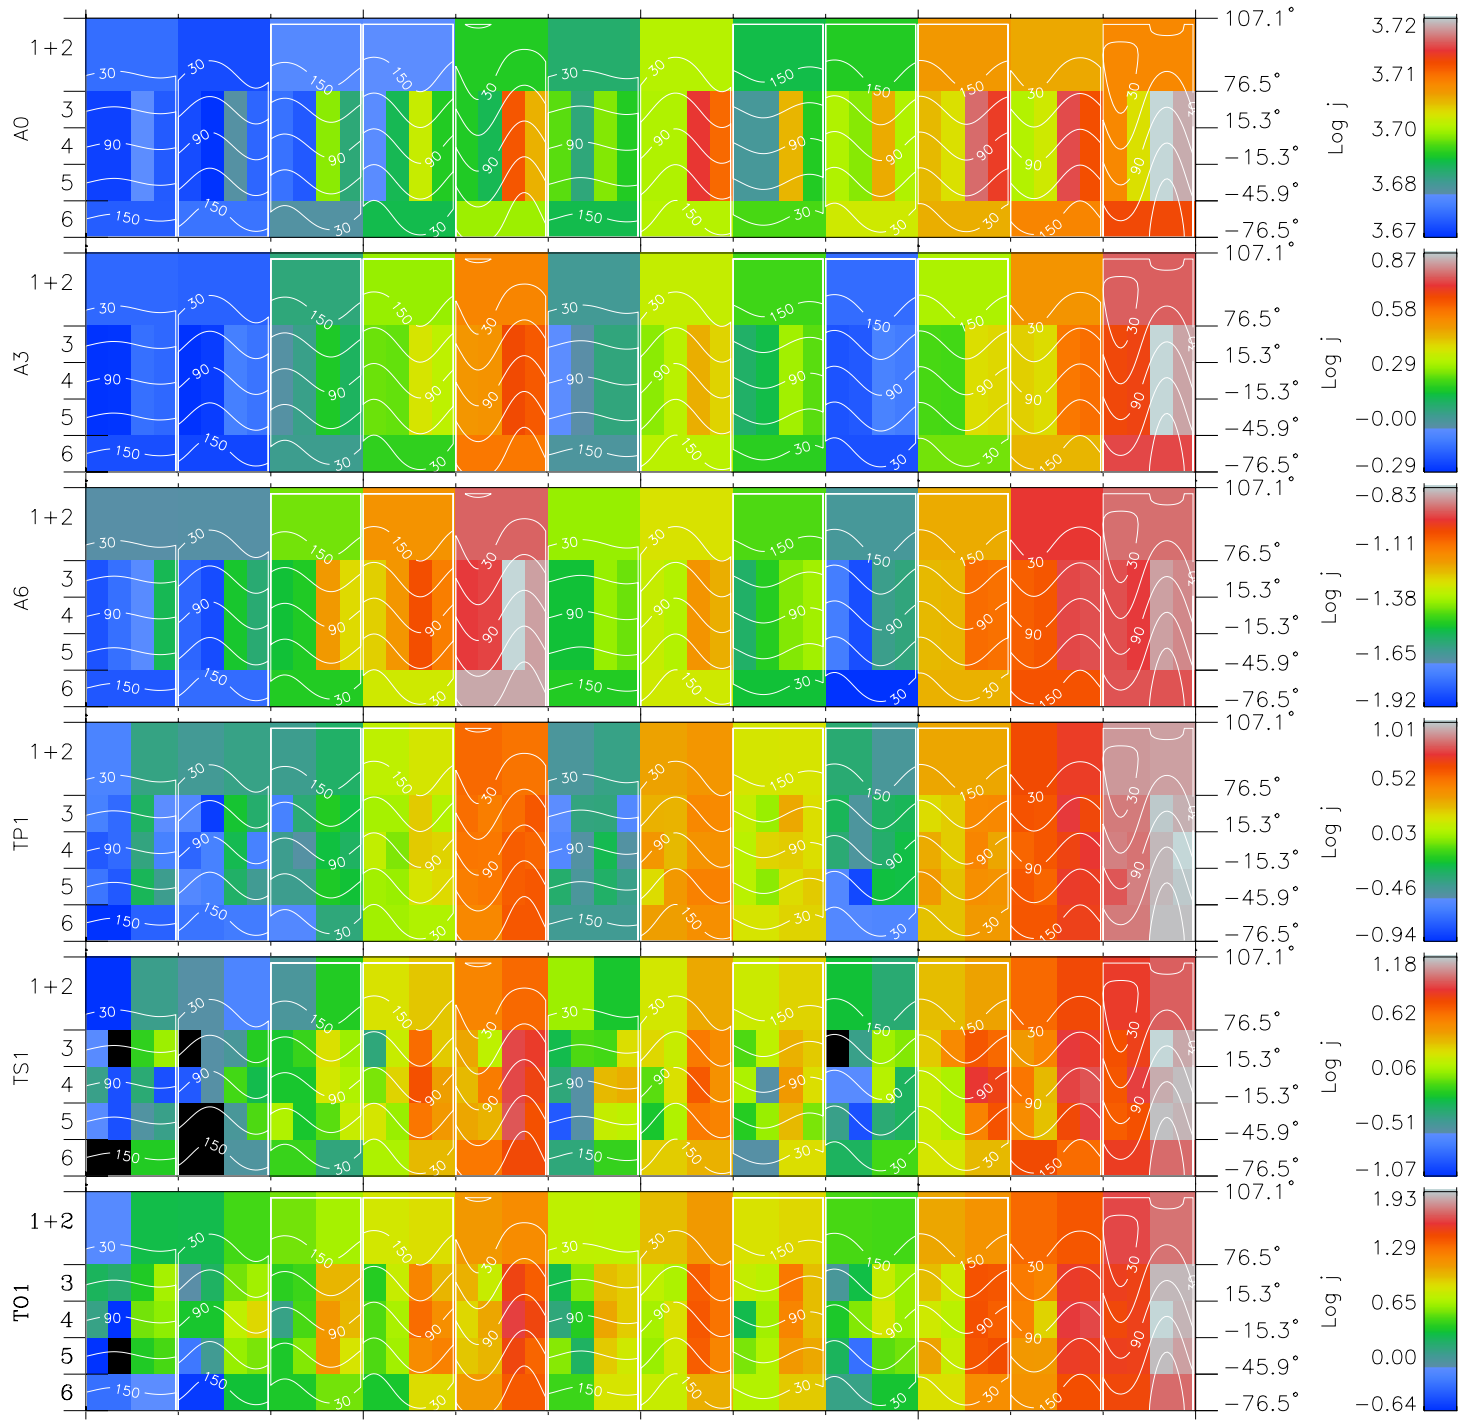

Galileo EPD Real Time All-Sky Anisotropies 97162

Software Version: RTSKY_FLUX V 1.20
 Data Production: 06-03-00
 Plot Production: Sat Sep 15 10:38:50 2001
 Color File: wondr3
 Geofactor File: 1.1

00:00:00 1997-162	162-06	162-12	162-18	00:00:00 1997-163	X JSE(R _j)
+	+	+	+	+	
-79.85	-79.17	-78.46	-77.74	-77.01	Y JSE(R _j)
-46.35	-46.57	-46.77	-46.97	-47.16	Z JSE(R _j)
1.45	1.47	1.49	1.51	1.53	

◇ = Jupiter look direction
 □ = Corotation look direction