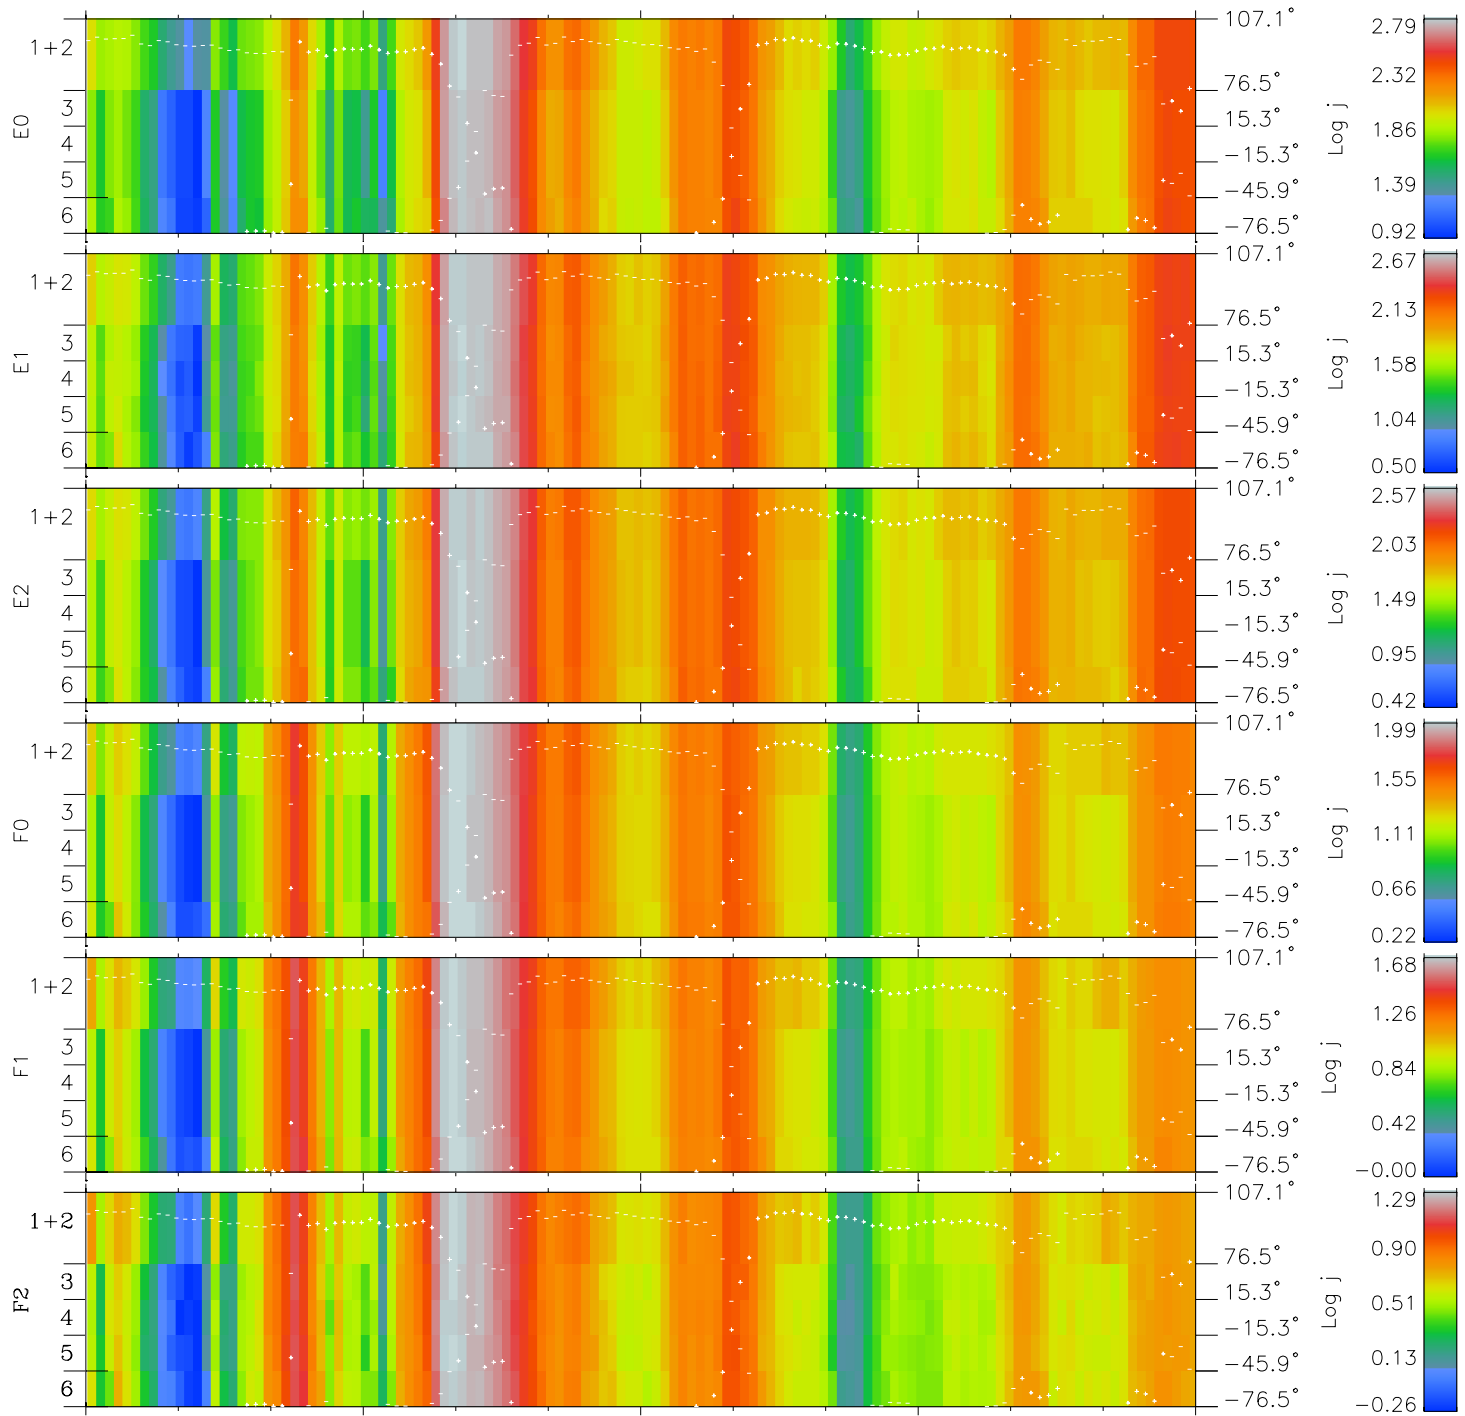

Galileo EPD Real Elevation Anisotropies 97162

Software Version: RTELEV_FLUX V 1.20
 Data Production: 06-03-00
 Plot Production: Sat Sep 15 10:39:37 2001
 Color File: wondr3
 Geofactor File: 1.1

00:00:00 1997-162	162-06	162-12	162-18	00:00:00 1997-163	
+	+	+	+	+	
-79.85	-79.17	-78.46	-77.74	-77.01	X JSE(R _j)
-46.35	-46.57	-46.77	-46.97	-47.16	Y JSE(R _j)
1.45	1.47	1.49	1.51	1.53	Z JSE(R _j)

- ◇ = Jupiter look direction
- = Corotation look direction