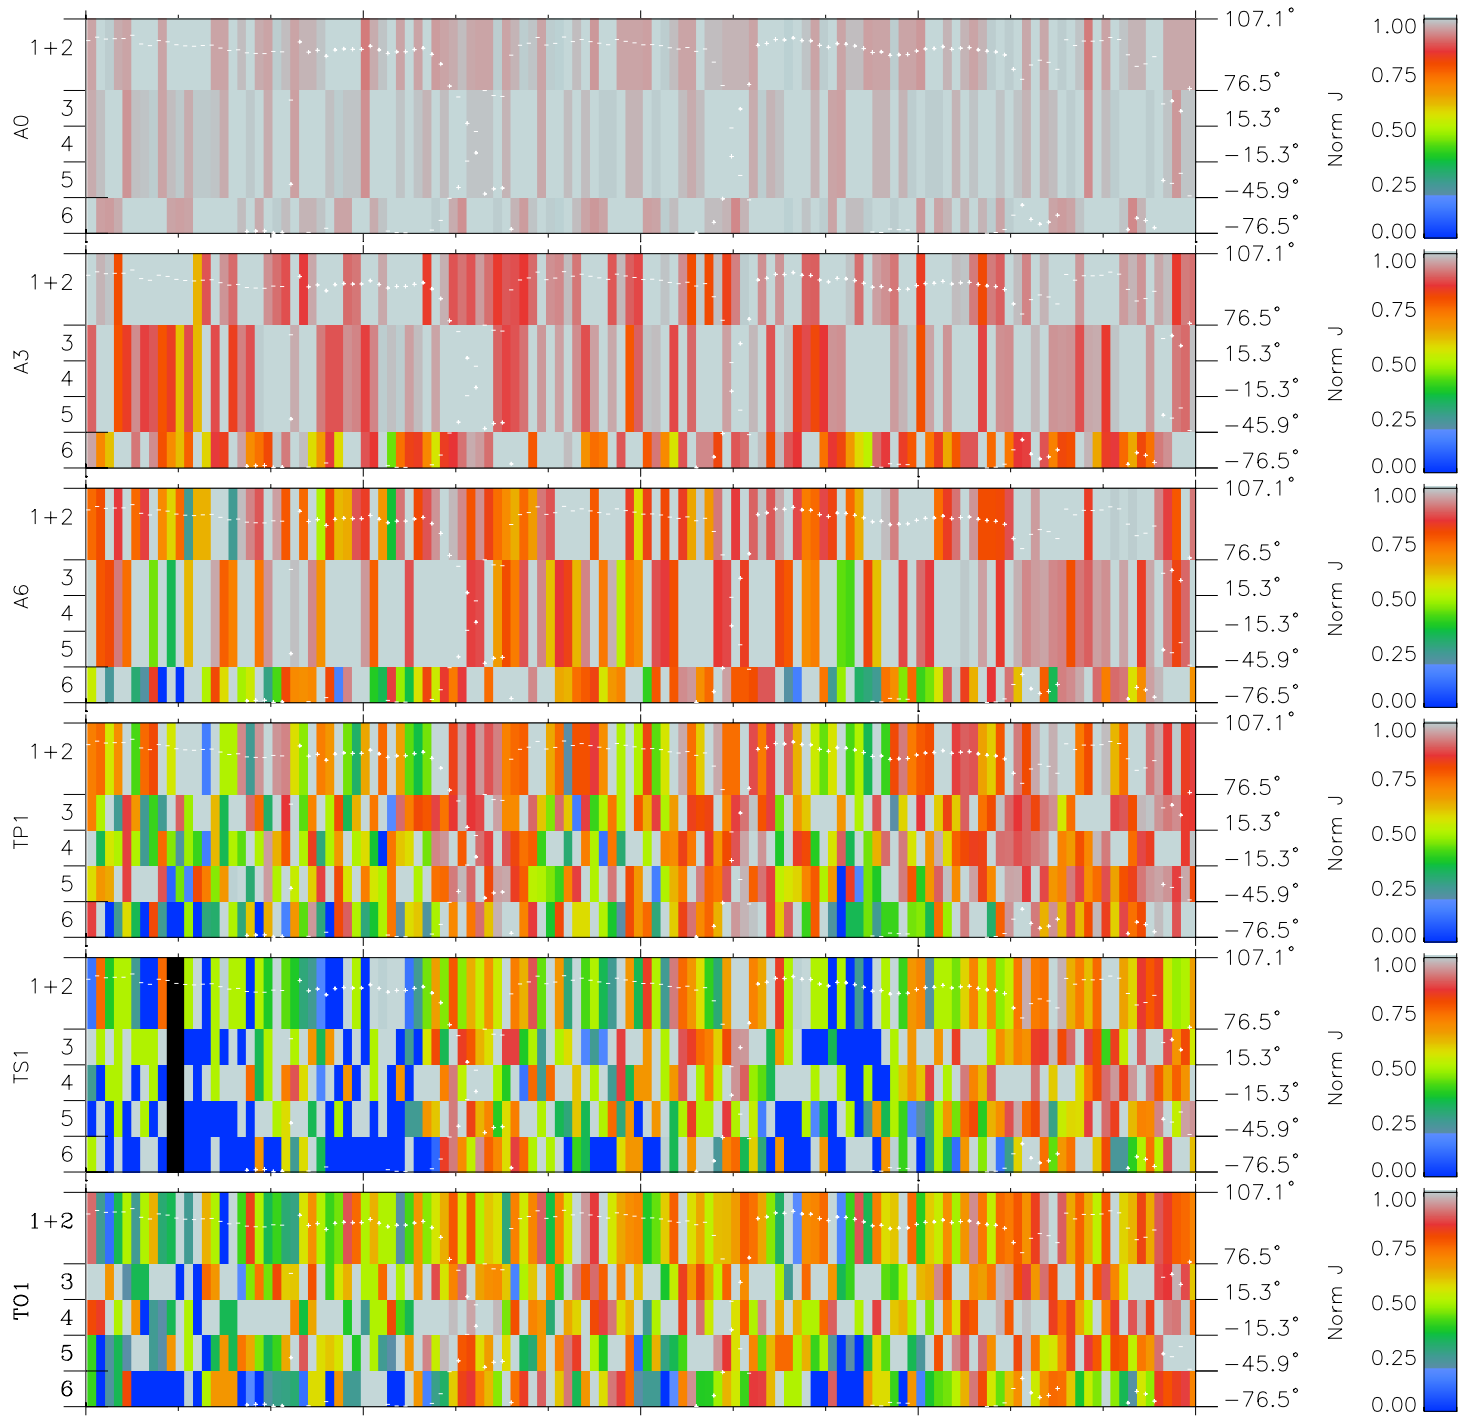

Galileo EPD Real Elevation Anisotropies 97162

Software Version: RTELEV_NORM V 1.20
 Data Production: 06-03-00
 Plot Production: Sat Sep 15 10:39:43 2001
 Color File: wondr3
 Geofactor File: 1.1

00:00:00 1997-162	162-06	162-12	162-18	00:00:00 1997-163	
+	+	+	+	+	
-79.85	-79.17	-78.46	-77.74	-77.01	X JSE(R _j)
-46.35	-46.57	-46.77	-46.97	-47.16	Y JSE(R _j)
1.45	1.47	1.49	1.51	1.53	Z JSE(R _j)

- ◇ = Jupiter look direction
- = Corotation look direction