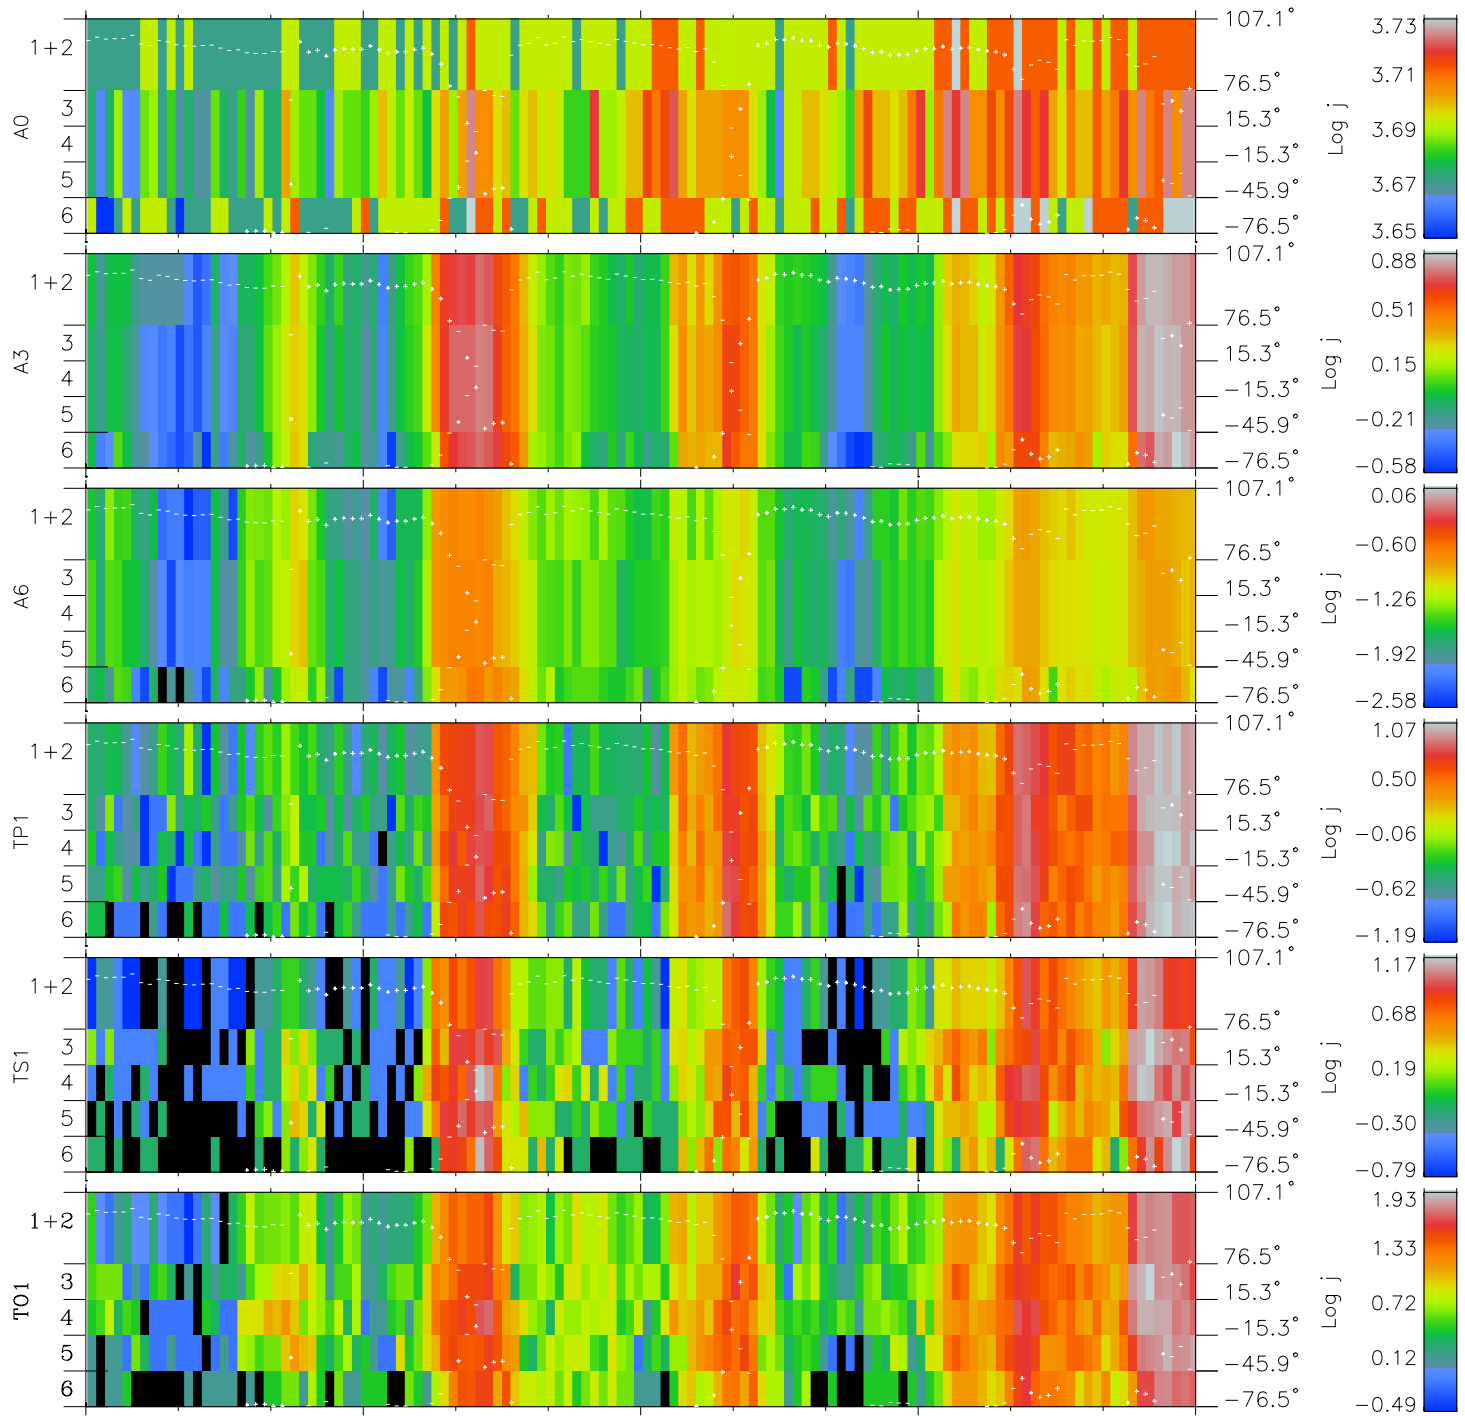

# Galileo EPD Real Elevation Anisotropies 97162

Software Version: RTELEV\_FLUX V 1.20  
Data Production: 06-03-00  
Plot Production: Sat Sep 15 10:39:31 2001  
Color File: wondr3  
Geofactor File: 1.1

00:00:00 1997-162	162-06	162-12	162-18	00:00:00 1997-163	
+	+	+	+	+	
-79.85	-79.17	-78.46	-77.74	-77.01	X JSE( $R_j$ )
-46.35	-46.57	-46.77	-46.97	-47.16	Y JSE( $R_j$ )
1.45	1.47	1.49	1.51	1.53	Z JSE( $R_j$ )

- ◇ = Jupiter look direction
- = Corotation look direction