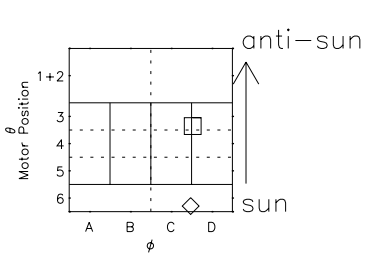

Galileo EPD Real Elevation Anisotropies 97161

Software Version: RTELEV_FLUX V 1.20
 Data Production: 06-03-00
 Plot Production: Sat Sep 15 10:31:22 2001
 Color File: wondr3
 Geofactor File: 1.1

00:00:00 1997-161	161-06	161-12	161-18	00:00:00 1997-162	X JSE(R_j)	Y JSE(R_j)	Z JSE(R_j)
+	+	+	+	+			
-82.44	-81.82	-81.18	-80.52	-79.85			
-45.40	-45.65	-45.89	-46.13	-46.35			
1.36	1.38	1.41	1.43	1.45			

- ◇ = Jupiter look direction
- = Corotation look direction