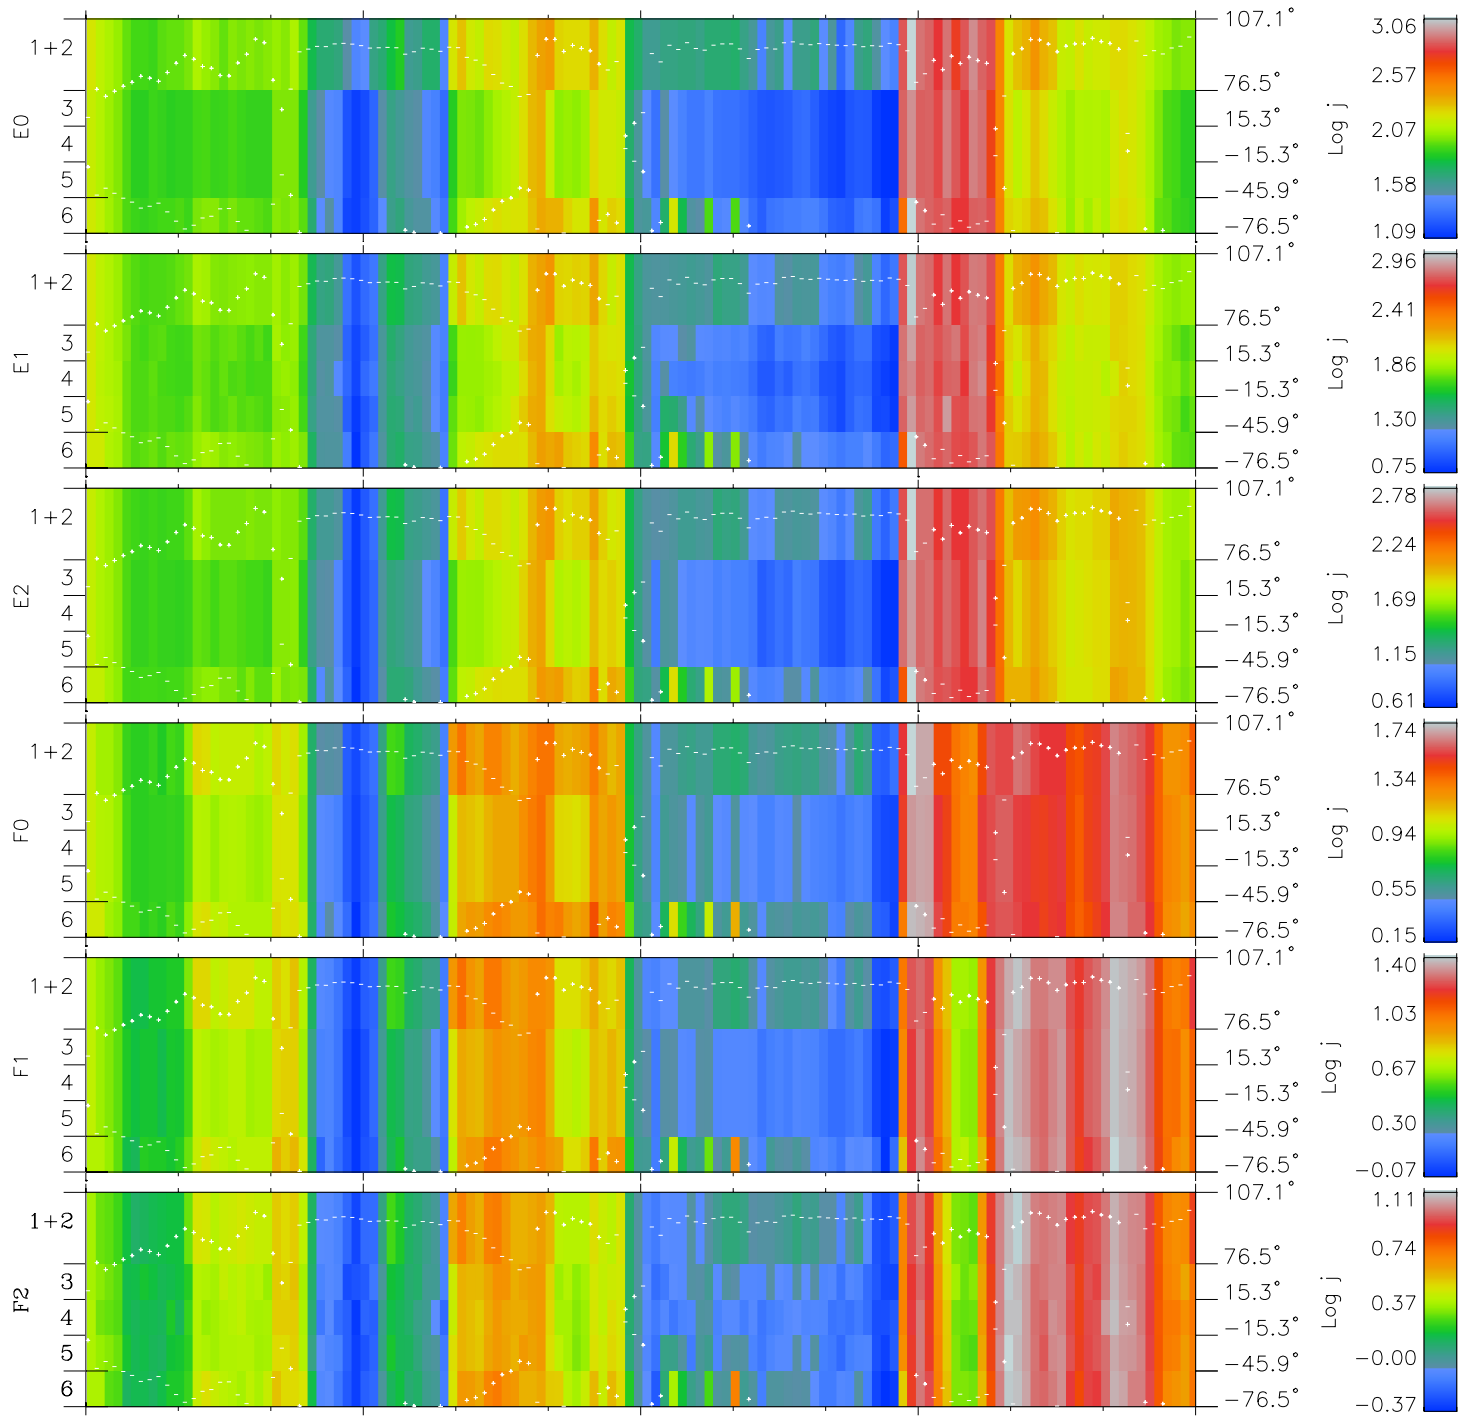

Galileo EPD Real Elevation Anisotropies 97161

Software Version: RTELEV_FLUX V 1.20
 Data Production: 06-03-00
 Plot Production: Sat Sep 15 10:31:22 2001
 Color File: wondr3
 Geofactor File: 1.1

00:00:00 1997-161	161-06	161-12	161-18	00:00:00 1997-162	X JSE(R_j)	Y JSE(R_j)	Z JSE(R_j)
+	+	+	+	+			
-82.44	-81.82	-81.18	-80.52	-79.85			
-45.40	-45.65	-45.89	-46.13	-46.35			
1.36	1.38	1.41	1.43	1.45			

- ◇ = Jupiter look direction
- = Corotation look direction