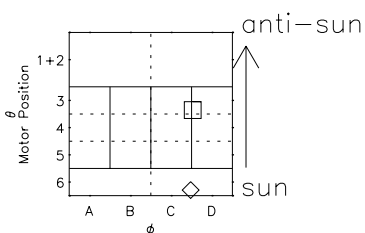

Galileo EPD Real Elevation Anisotropies 97161

Software Version: RTELEV_NORM V 1.20
 Data Production: 06-03-00
 Plot Production: Sat Sep 15 10:31:28 2001
 Color File: wondr3
 Geofactor File: 1.1

00:00:00 1997-161	161-06	161-12	161-18	00:00:00 1997-162	
+	+	+	+	+	
-82.44	-81.82	-81.18	-80.52	-79.85	X JSE(R_j)
-45.40	-45.65	-45.89	-46.13	-46.35	Y JSE(R_j)
1.36	1.38	1.41	1.43	1.45	Z JSE(R_j)

- ◇ = Jupiter look direction
- = Corotation look direction