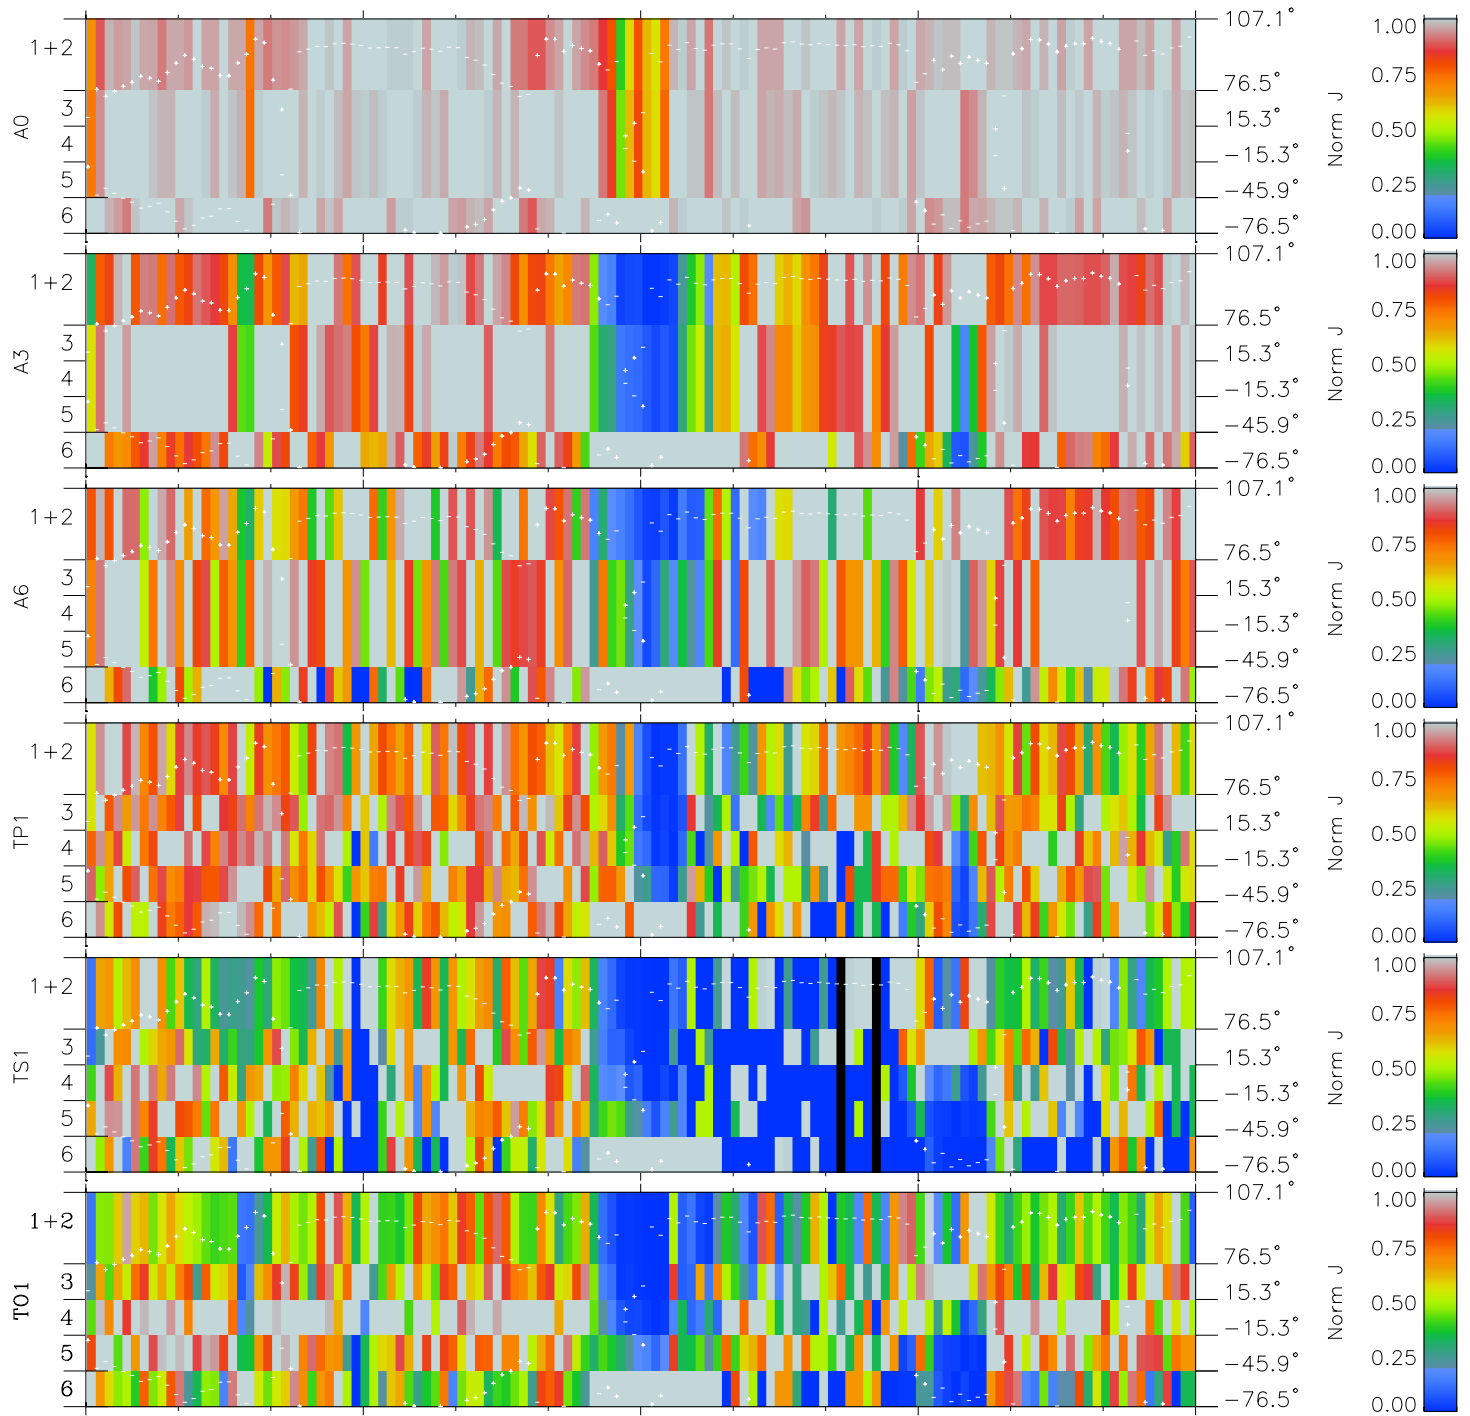

Galileo EPD Real Elevation Anisotropies 97161

Software Version: RTELEV_NORM V 1.20
 Data Production: 06-03-00
 Plot Production: Sat Sep 15 10:31:28 2001
 Color File: wondr3
 Geofactor File: 1.1

00:00:00 1997-161	161-06	161-12	161-18	00:00:00 1997-162	
+	+	+	+	+	
-82.44	-81.82	-81.18	-80.52	-79.85	X JSE(R_j)
-45.40	-45.65	-45.89	-46.13	-46.35	Y JSE(R_j)
1.36	1.38	1.41	1.43	1.45	Z JSE(R_j)

- ◇ = Jupiter look direction
- = Corotation look direction