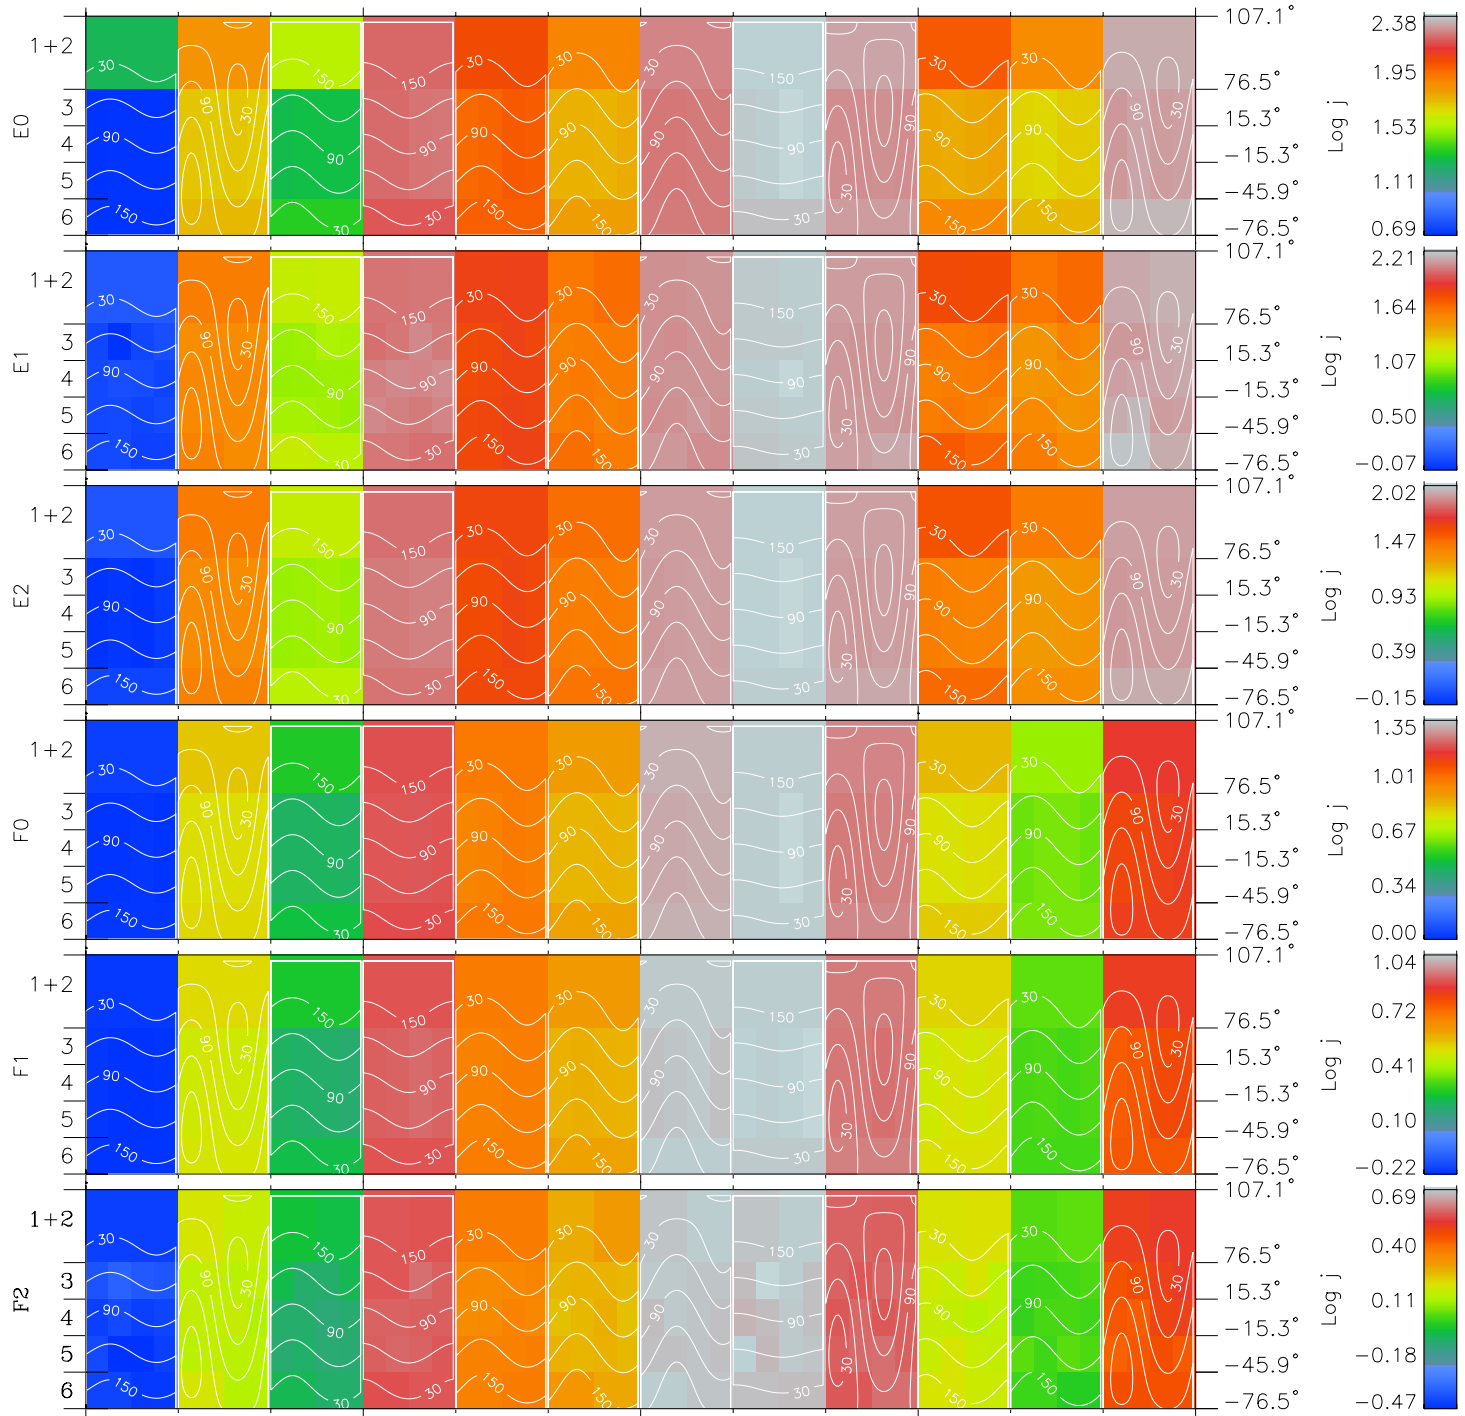

Galileo EPD Real Time All-Sky Anisotropies 97160

Software Version: RTSKY_FLUX V 1.20
 Data Production: 06-03-00
 Plot Production: Sat Sep 15 10:22:24 2001
 Color File: wondr3
 Geofactor File: 1.1

00:00:00
1997-160

160-06

160-12

160-18

00:00:00
1997-161

+
-84.77
-44.32
1.27

+
-84.21
-44.60
1.29

+
-83.64
-44.88
1.32

+
-83.05
-45.14
1.34

+
-82.44
-45.40
1.36

X JSE(R_j)
Y JSE(R_j)
Z JSE(R_j)

- ◇ = Jupiter look direction
- = Corotation look direction