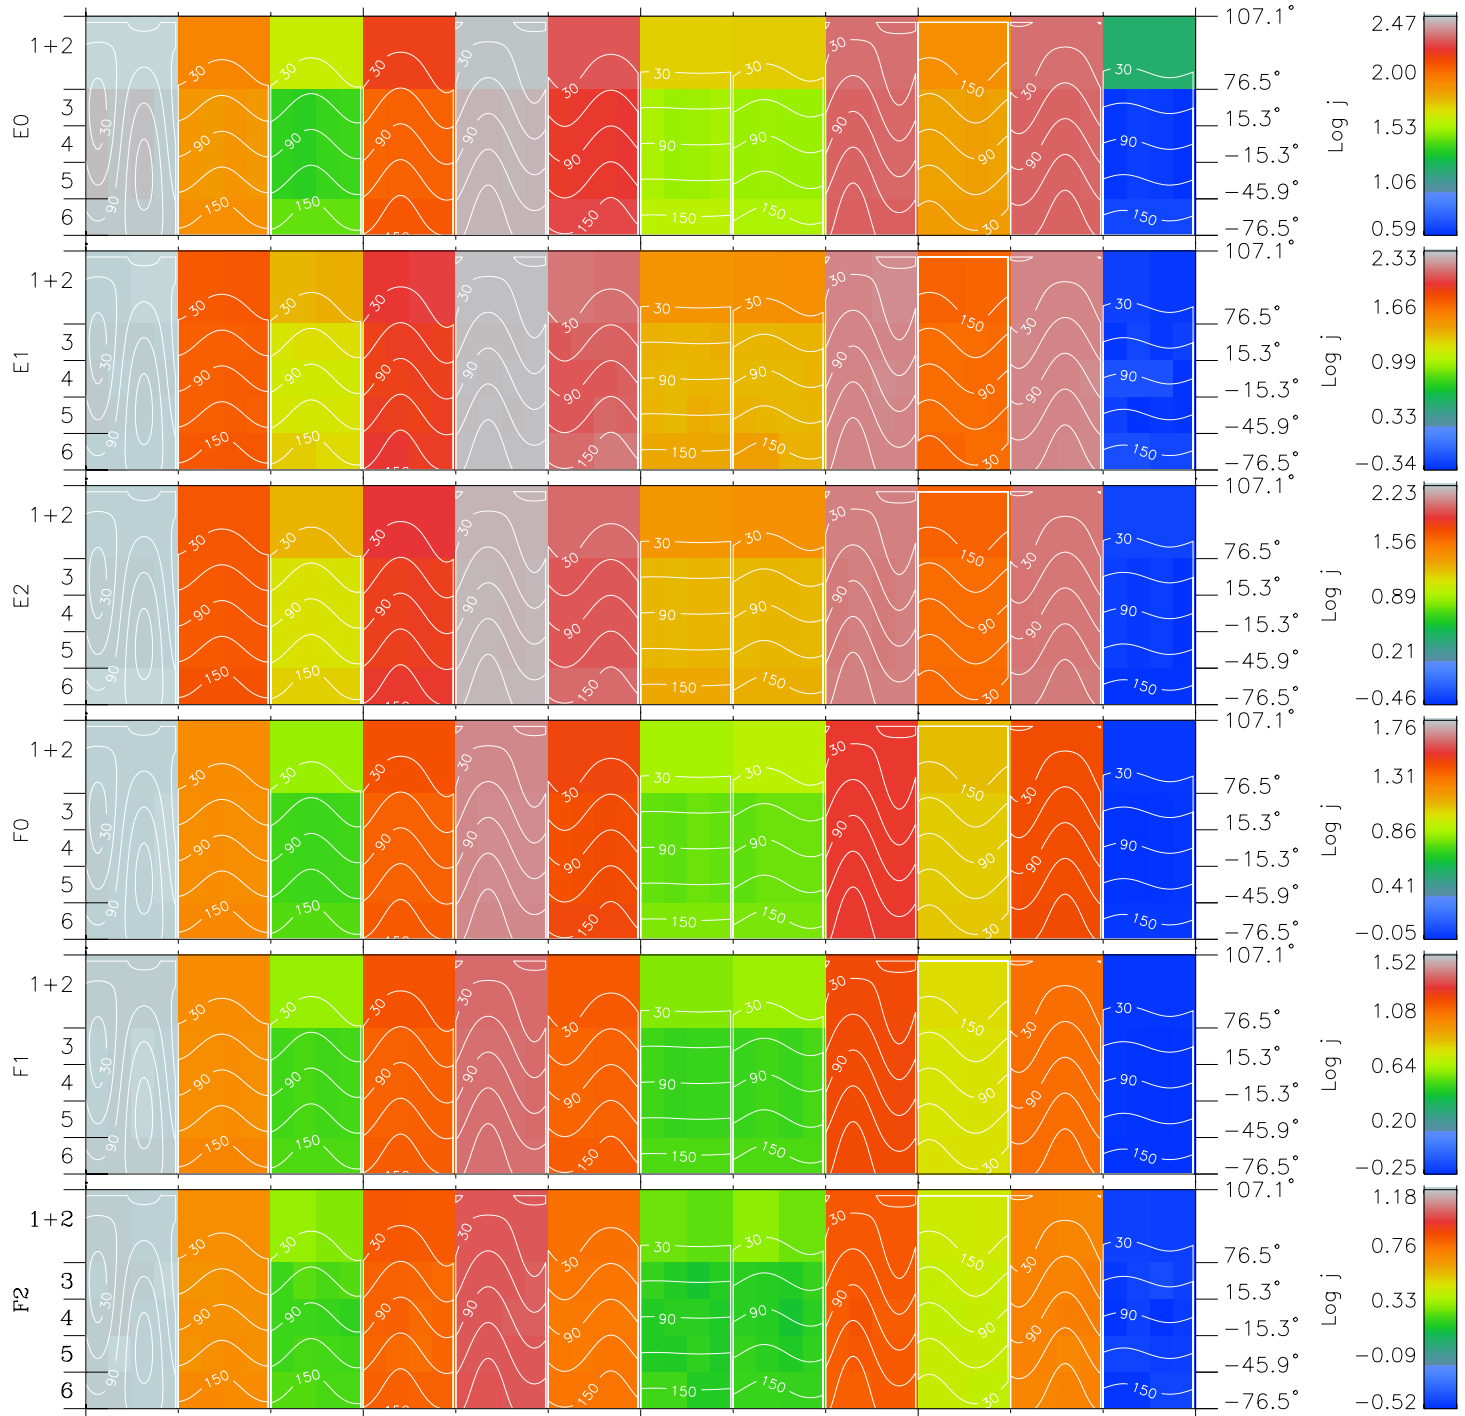

Galileo EPD Real Time All-Sky Anisotropies 97159

Software Version: RTSKY_FLUX V 1.20
 Data Production: 06-03-00
 Plot Production: Sat Sep 15 10:14:20 2001
 Color File: wondr3
 Geofactor File: 1.1

00:00:00
1997-159

159-06

159-12

159-18

00:00:00
1997-160

+
-86.86
-43.11
1.17

+
-86.36
-43.42
1.20

+
-85.85
-43.73
1.22

+
-85.32
-44.03
1.24

+
-84.77
-44.32
1.27

X JSE(R_j)
Y JSE(R_j)
Z JSE(R_j)

◇ = Jupiter look direction
 □ = Corotation look direction