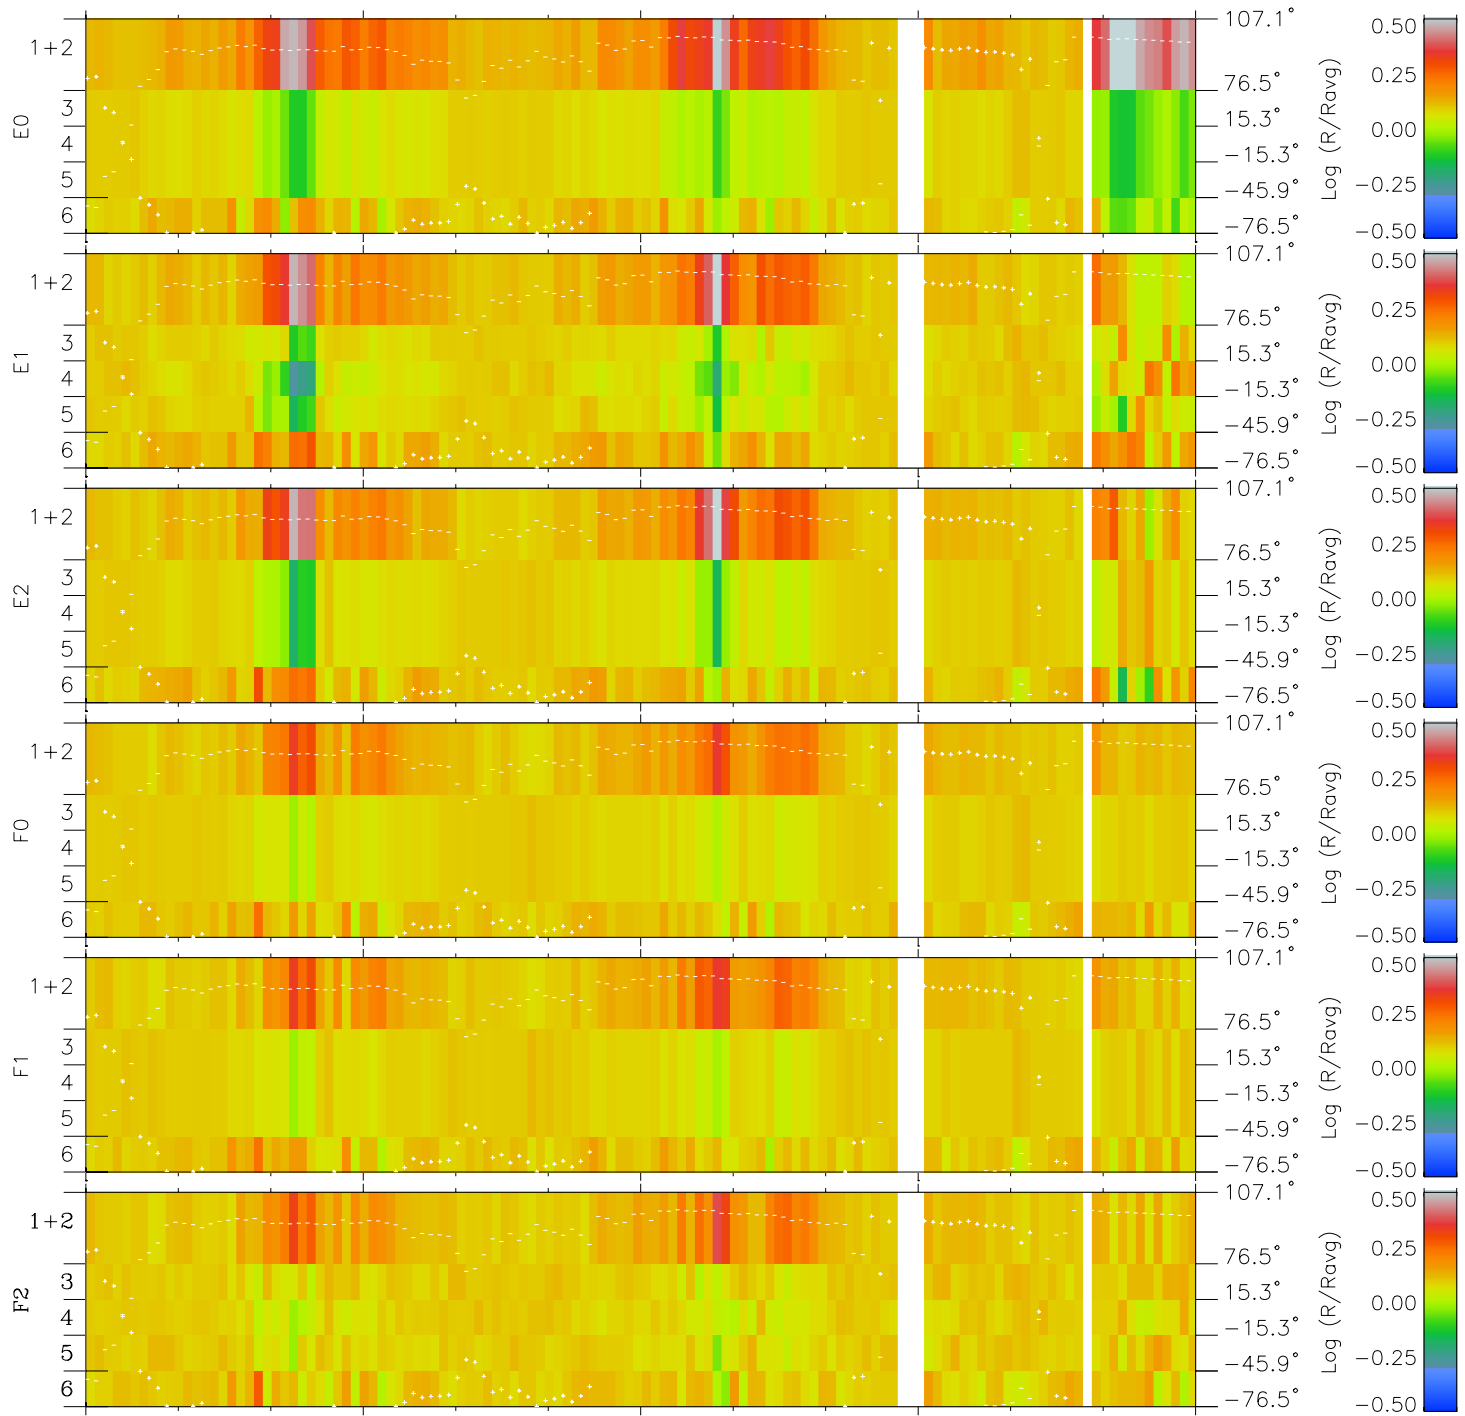

Galileo EPD Real Elevation Anisotropies 97159

Software Version: RTELEV_MEAN V 1.20
 Data Production: 06-03-00
 Plot Production: Sat Sep 15 10:14:47 2001
 Color File: wondr3
 Geofactor File: 1.1

00:00:00 1997-159	159-06	159-12	159-18	00:00:00 1997-160	
+	+	+	+	+	
-86.86	-86.36	-85.85	-85.32	-84.77	X JSE(R_j)
-43.11	-43.42	-43.73	-44.03	-44.32	Y JSE(R_j)
1.17	1.20	1.22	1.24	1.27	Z JSE(R_j)

- ◇ = Jupiter look direction
- = Corotation look direction