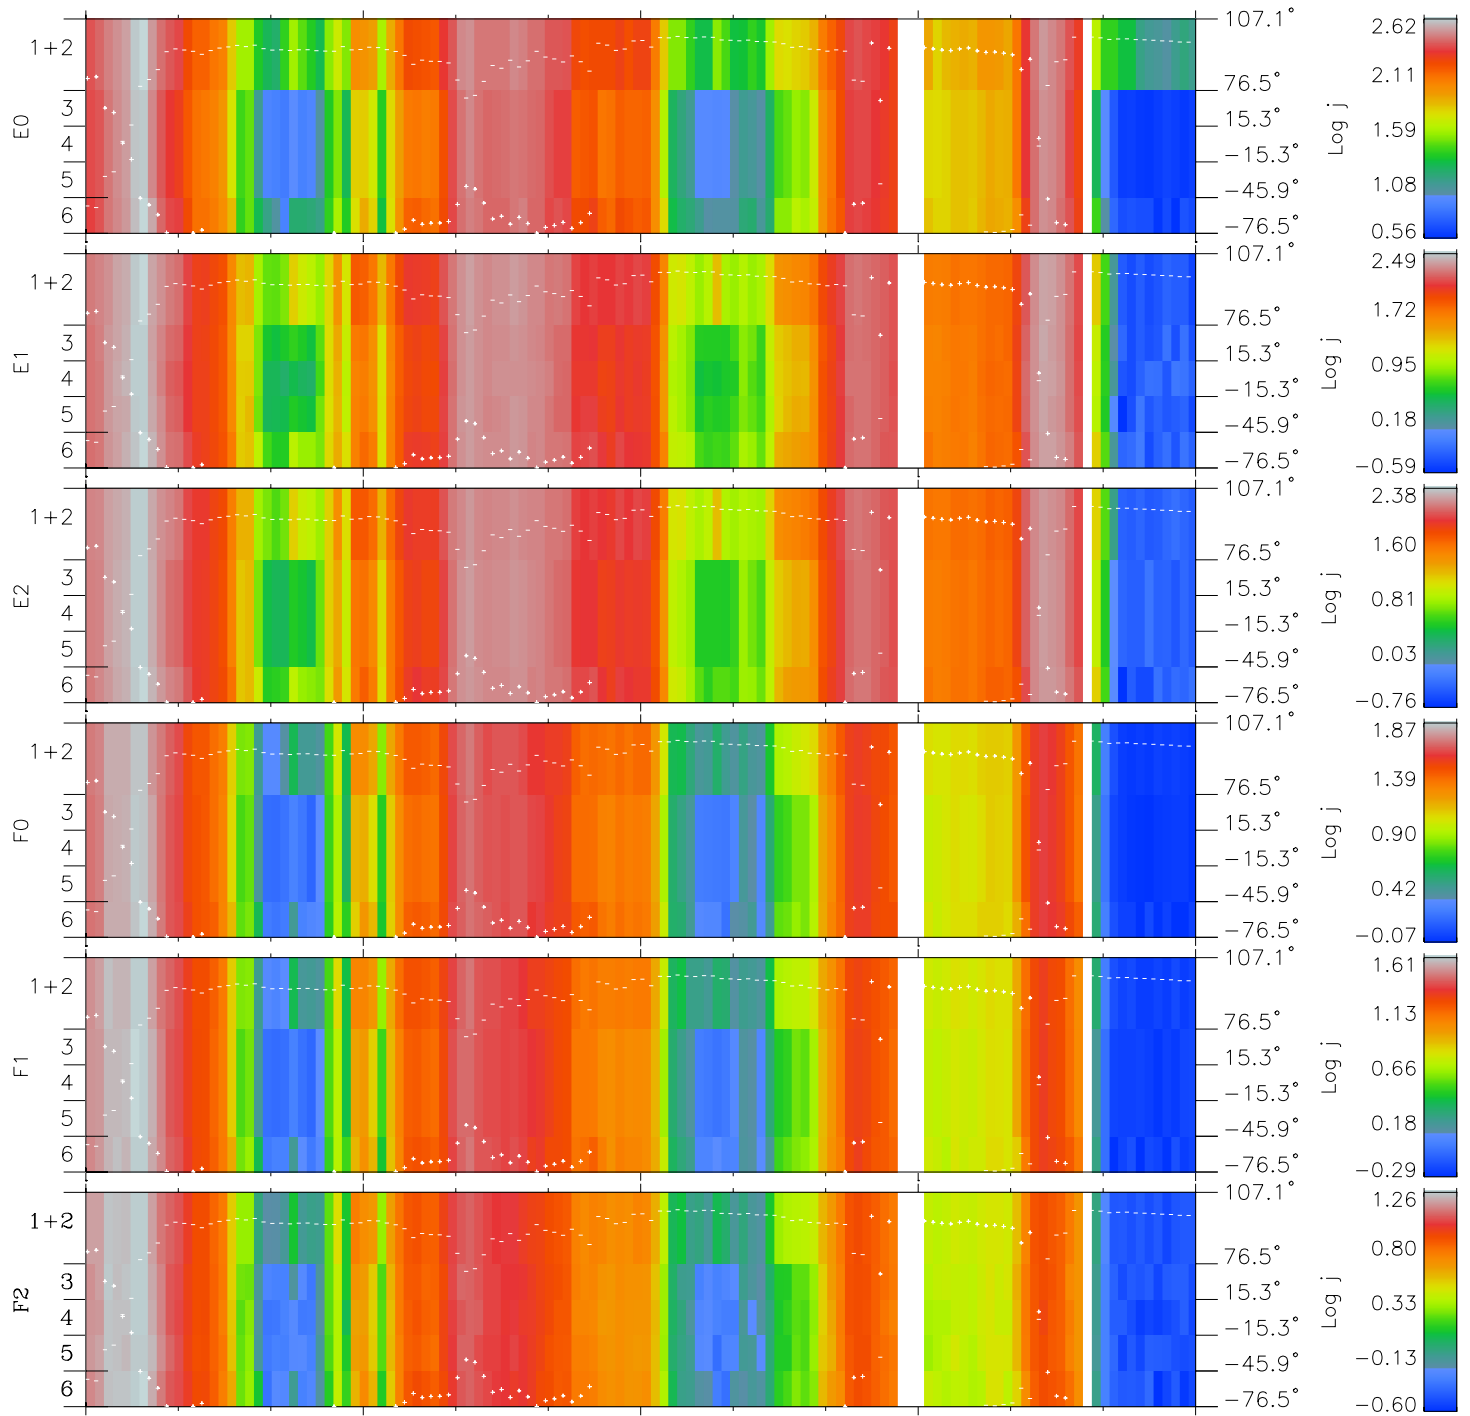

Galileo EPD Real Elevation Anisotropies 97159

Software Version: RTELEV_FLUX V 1.20
 Data Production: 06-03-00
 Plot Production: Sat Sep 15 10:14:59 2001
 Color File: wondr3
 Geofactor File: 1.1

00:00:00 1997-159	159-06	159-12	159-18	00:00:00 1997-160	X JSE(R _j)
+	+	+	+	+	
-86.86	-86.36	-85.85	-85.32	-84.77	X JSE(R _j)
-43.11	-43.42	-43.73	-44.03	-44.32	Y JSE(R _j)
1.17	1.20	1.22	1.24	1.27	Z JSE(R _j)

- ◇ = Jupiter look direction
- = Corotation look direction