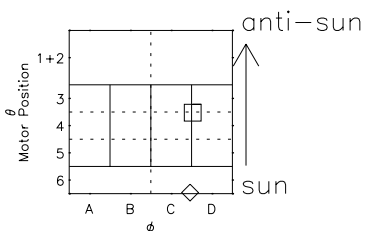

157-06

157-12

157-18

00:00:00
1997-158

+
-90.31
-40.35
0.97

+
-89.93
-40.72
1.00

+
-89.54
-41.08
1.02

+
-89.13
-41.44
1.05

+
-88.70
-41.78
1.07

X JSE(R_j)
Y JSE(R_j)
Z JSE(R_j)

◇ = Jupiter look direction
 □ = Corotation look direction