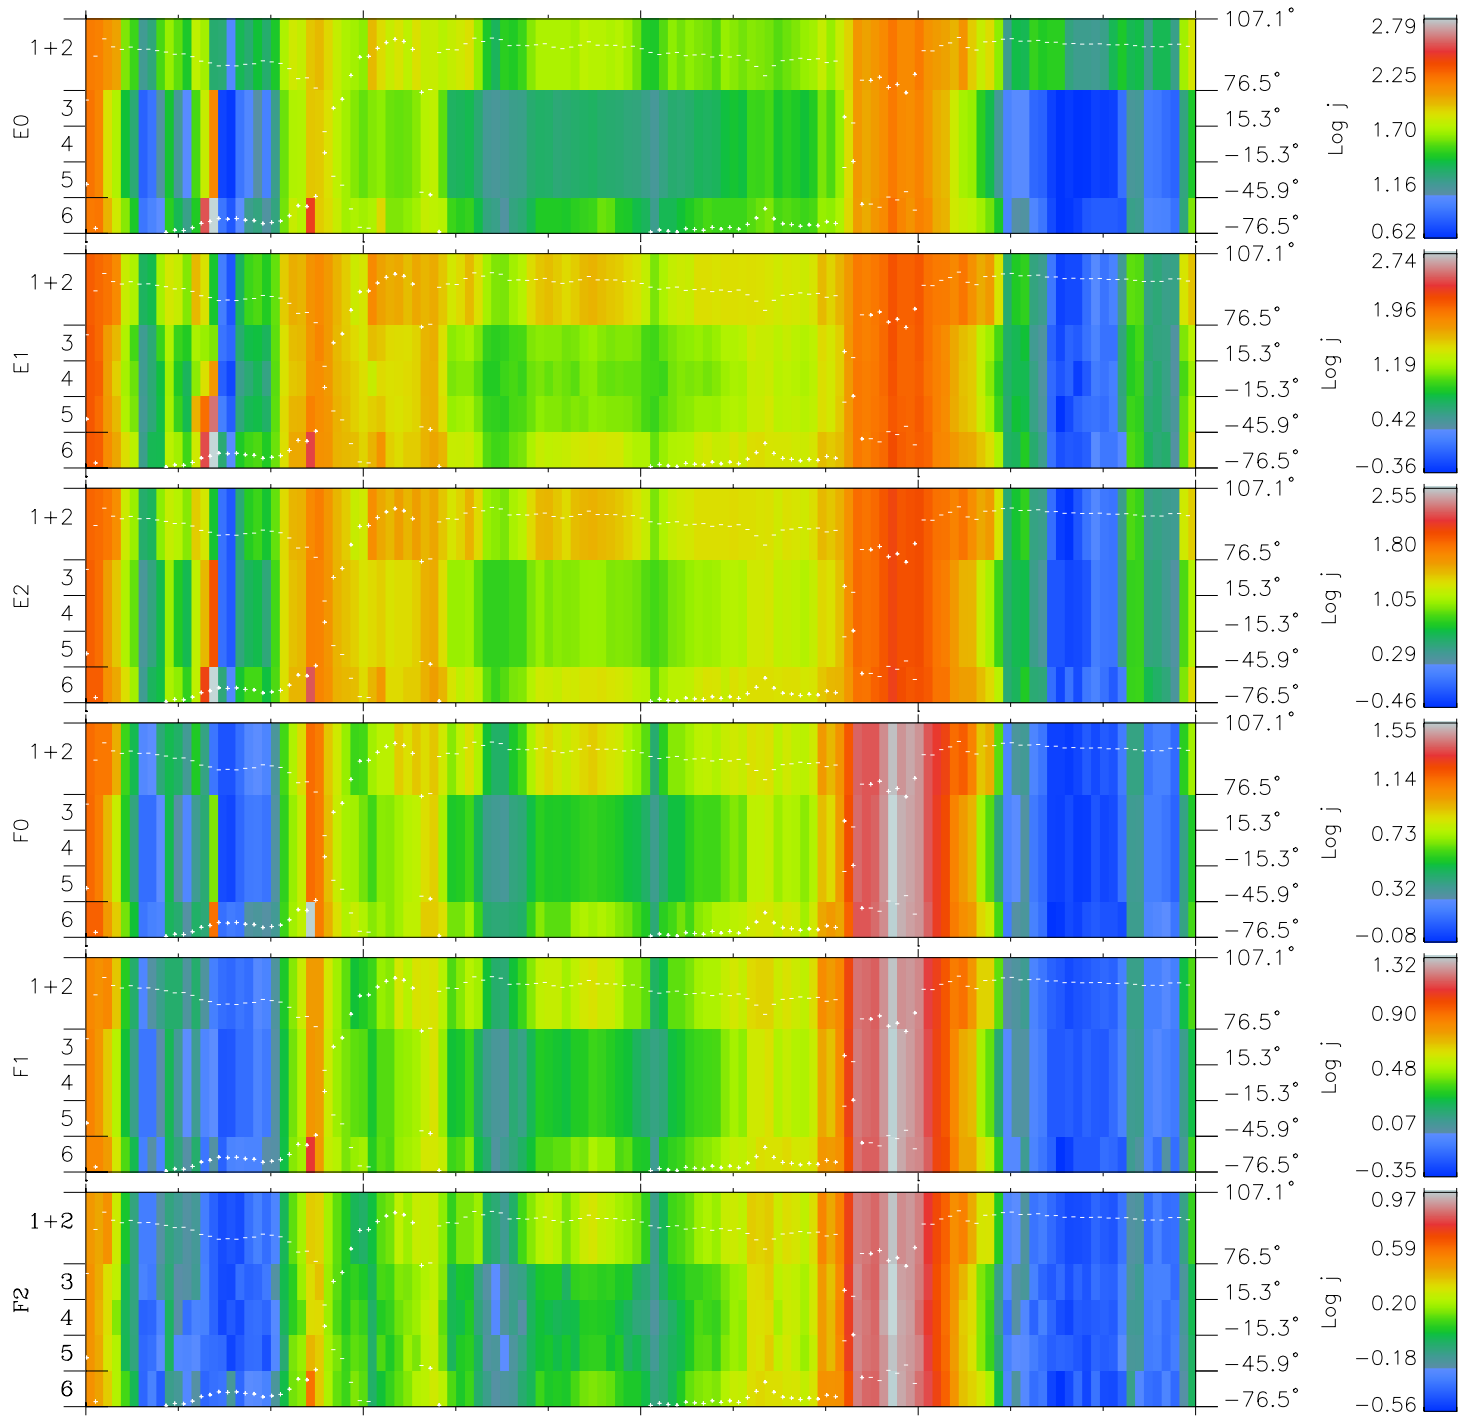

Galileo EPD Real Elevation Anisotropies 97157

Software Version: RTELEV_FLUX V 1.20
Data Production: 06-03-00
Plot Production: Sat Sep 15 09:58:36 2001
Color File: wondr3
Geofactor File: 1.1

00:00:00 1997-157	157-06	157-12	157-18	00:00:00 1997-158	X JSE(R_j)
+	+	+	+	+	Y JSE(R_j)
-90.31	-89.93	-89.54	-89.13	-88.70	Z JSE(R_j)
-40.35	-40.72	-41.08	-41.44	-41.78	
0.97	1.00	1.02	1.05	1.07	

- ◇ = Jupiter look direction
- = Corotation look direction