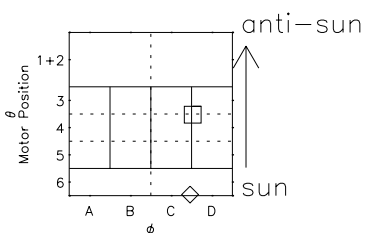

Galileo EPD Real Elevation Anisotropies 97157

Software Version: RTELEV_FLUX V 1.20
Data Production: 06-03-00
Plot Production: Sat Sep 15 09:58:36 2001
Color File: wondr3
Geofactor File: 1.1

00:00:00 1997-157	157-06	157-12	157-18	00:00:00 1997-158	X JSE(R_j)
+	+	+	+	+	Y JSE(R_j)
-90.31	-89.93	-89.54	-89.13	-88.70	Z JSE(R_j)
-40.35	-40.72	-41.08	-41.44	-41.78	
0.97	1.00	1.02	1.05	1.07	

- ◇ = Jupiter look direction
- = Corotation look direction