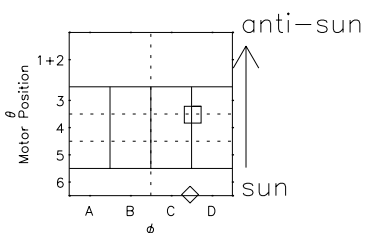

Galileo EPD Real Elevation Anisotropies 97157

Software Version: RTELEV_FLUX V 1.20
 Data Production: 06-03-00
 Plot Production: Sat Sep 15 09:58:30 2001
 Color File: wondr3
 Geofactor File: 1.1

00:00:00 1997-157	157-06	157-12	157-18	00:00:00 1997-158	
+	+	+	+	+	X JSE(R_j)
-90.31	-89.93	-89.54	-89.13	-88.70	Y JSE(R_j)
-40.35	-40.72	-41.08	-41.44	-41.78	Z JSE(R_j)
0.97	1.00	1.02	1.05	1.07	

- ◇ = Jupiter look direction
- = Corotation look direction