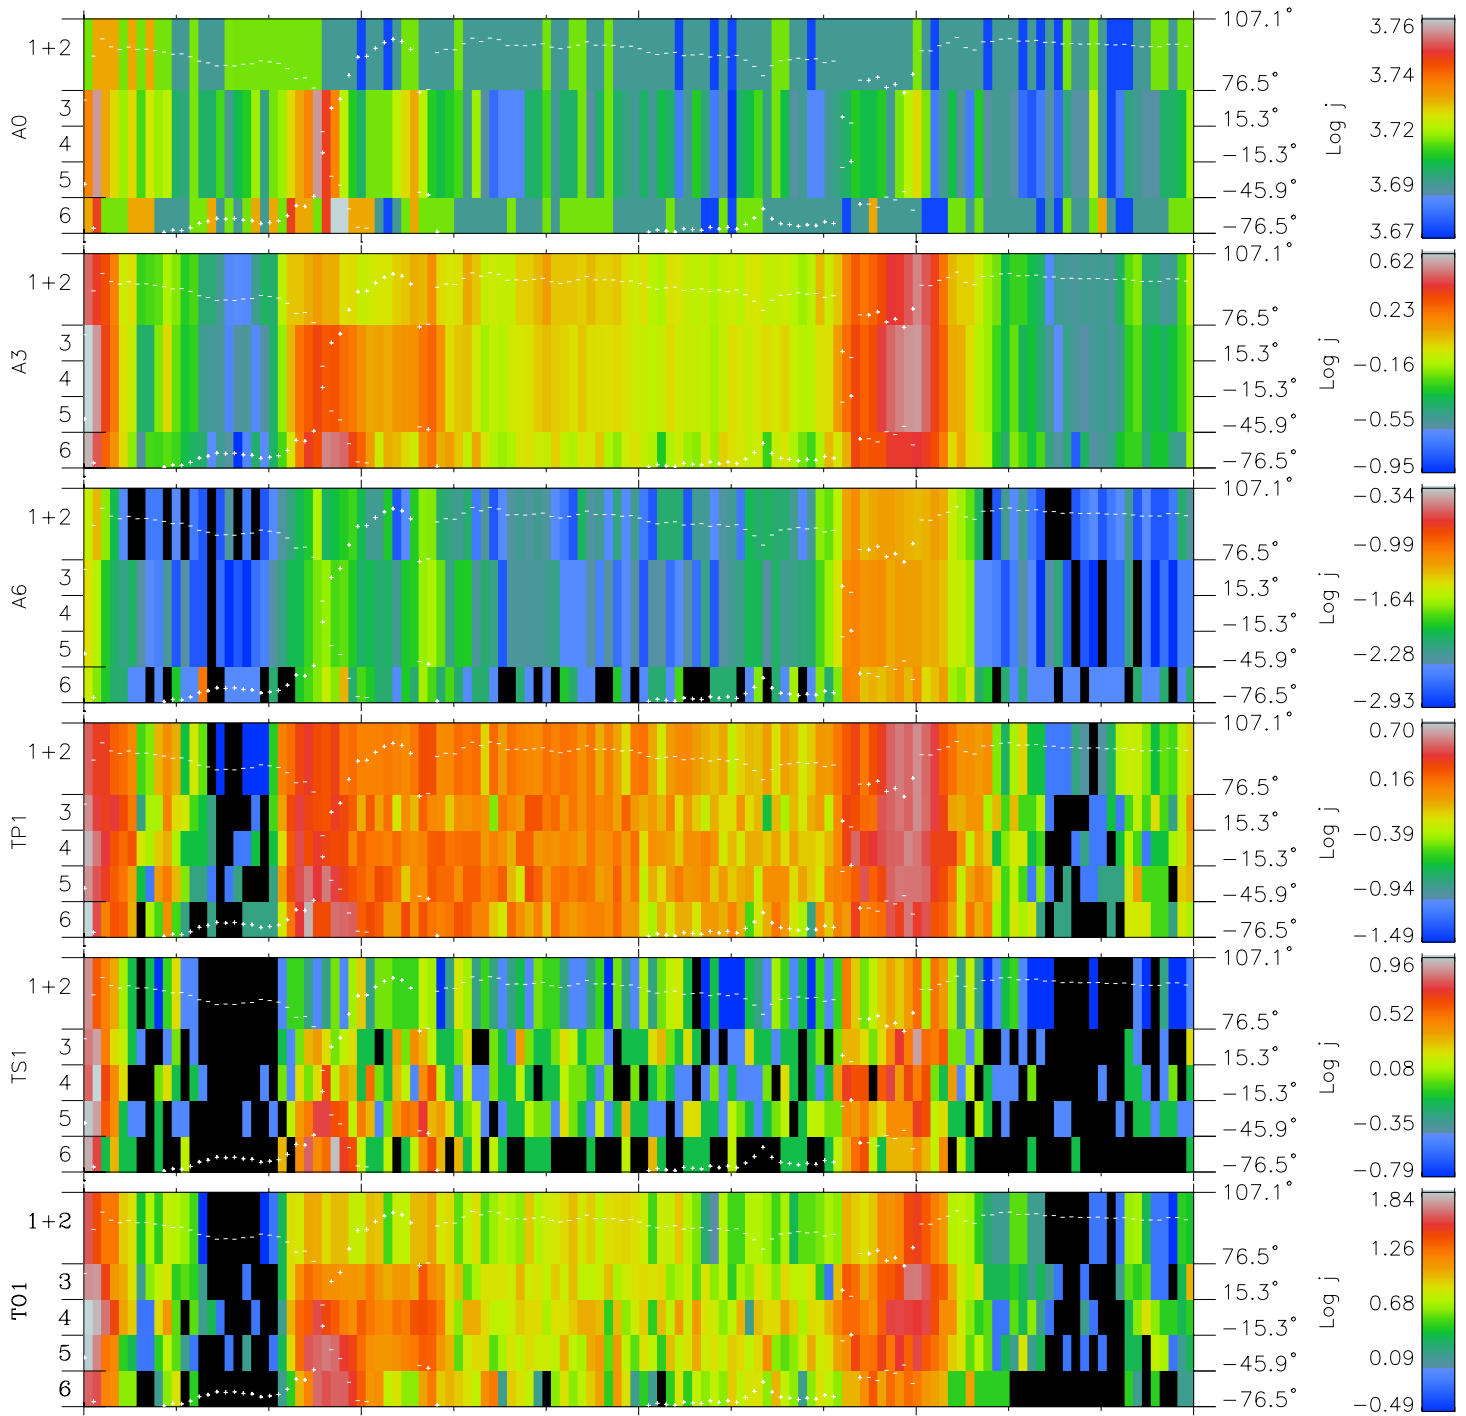

Galileo EPD Real Elevation Anisotropies 97157

Software Version: RTELEV_FLUX V 1.20
 Data Production: 06-03-00
 Plot Production: Sat Sep 15 09:58:30 2001
 Color File: wondr3
 Geofactor File: 1.1

00:00:00 1997-157	157-06	157-12	157-18	00:00:00 1997-158	
+	+	+	+	+	X JSE(R_j)
-90.31	-89.93	-89.54	-89.13	-88.70	Y JSE(R_j)
-40.35	-40.72	-41.08	-41.44	-41.78	Z JSE(R_j)
0.97	1.00	1.02	1.05	1.07	

- ◇ = Jupiter look direction
- = Corotation look direction