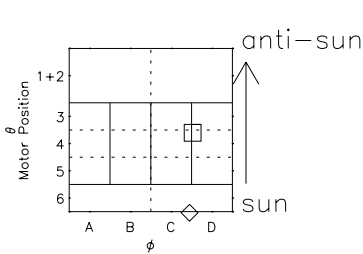

Galileo EPD Real Elevation Anisotropies 97155

Software Version: RTELEV_FLUX V 1.20
Data Production: 06-03-00
Plot Production: Sat Sep 15 09:41:58 2001
Color File: wondr3
Geofactor File: 1.1

00:00:00 1997-155	155-06	155-12	155-18	00:00:00 1997-156	
+	+	+	+	+	X JSE(R_j)
-92.82	-92.56	-92.28	-91.99	-91.68	Y JSE(R_j)
-37.18	-37.59	-38.01	-38.41	-38.81	Z JSE(R_j)
0.76	0.78	0.81	0.84	0.86	

- ◇ = Jupiter look direction
- = Corotation look direction