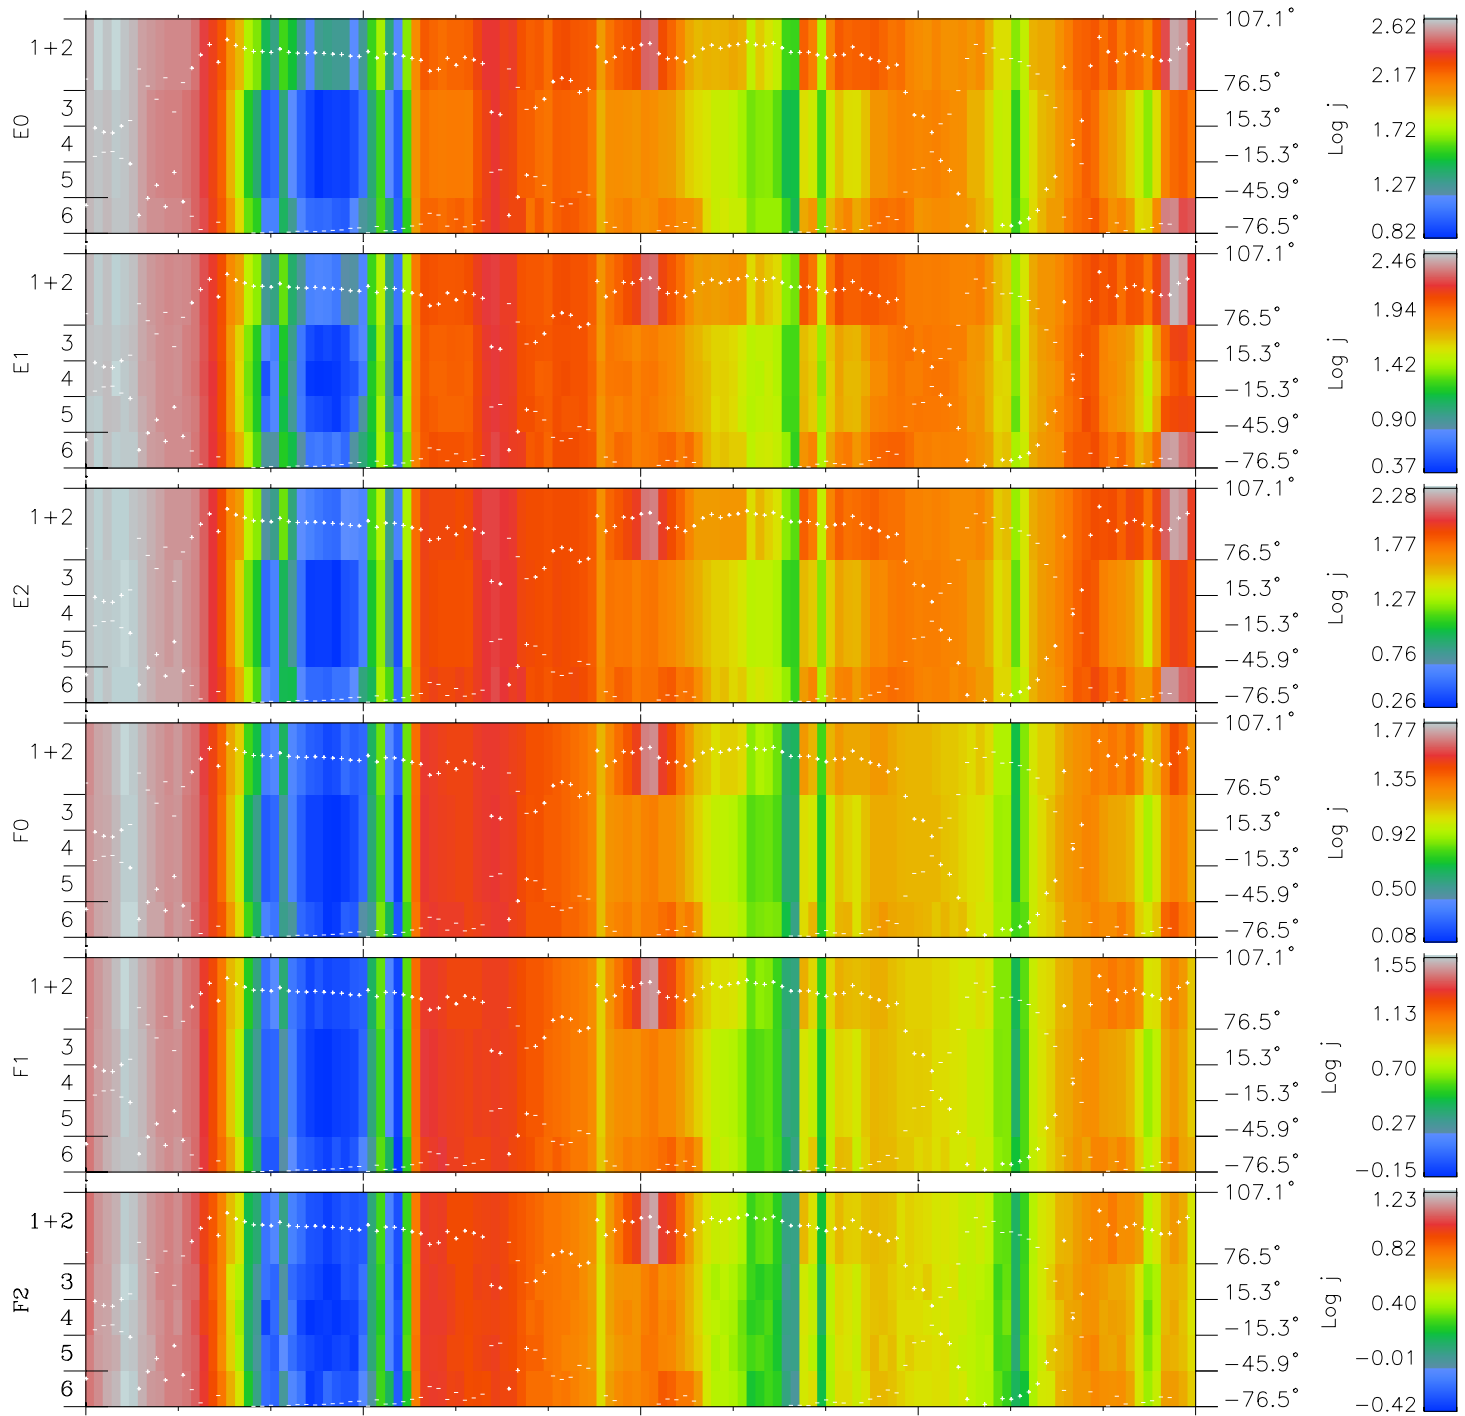

Galileo EPD Real Elevation Anisotropies 97155

Software Version: RTELEV_FLUX V 1.20
Data Production: 06-03-00
Plot Production: Sat Sep 15 09:41:58 2001
Color File: wondr3
Geofactor File: 1.1

00:00:00 1997-155	155-06	155-12	155-18	00:00:00 1997-156	
+	+	+	+	+	X JSE(R_j)
-92.82	-92.56	-92.28	-91.99	-91.68	Y JSE(R_j)
-37.18	-37.59	-38.01	-38.41	-38.81	Z JSE(R_j)
0.76	0.78	0.81	0.84	0.86	

- ◇ = Jupiter look direction
- = Corotation look direction