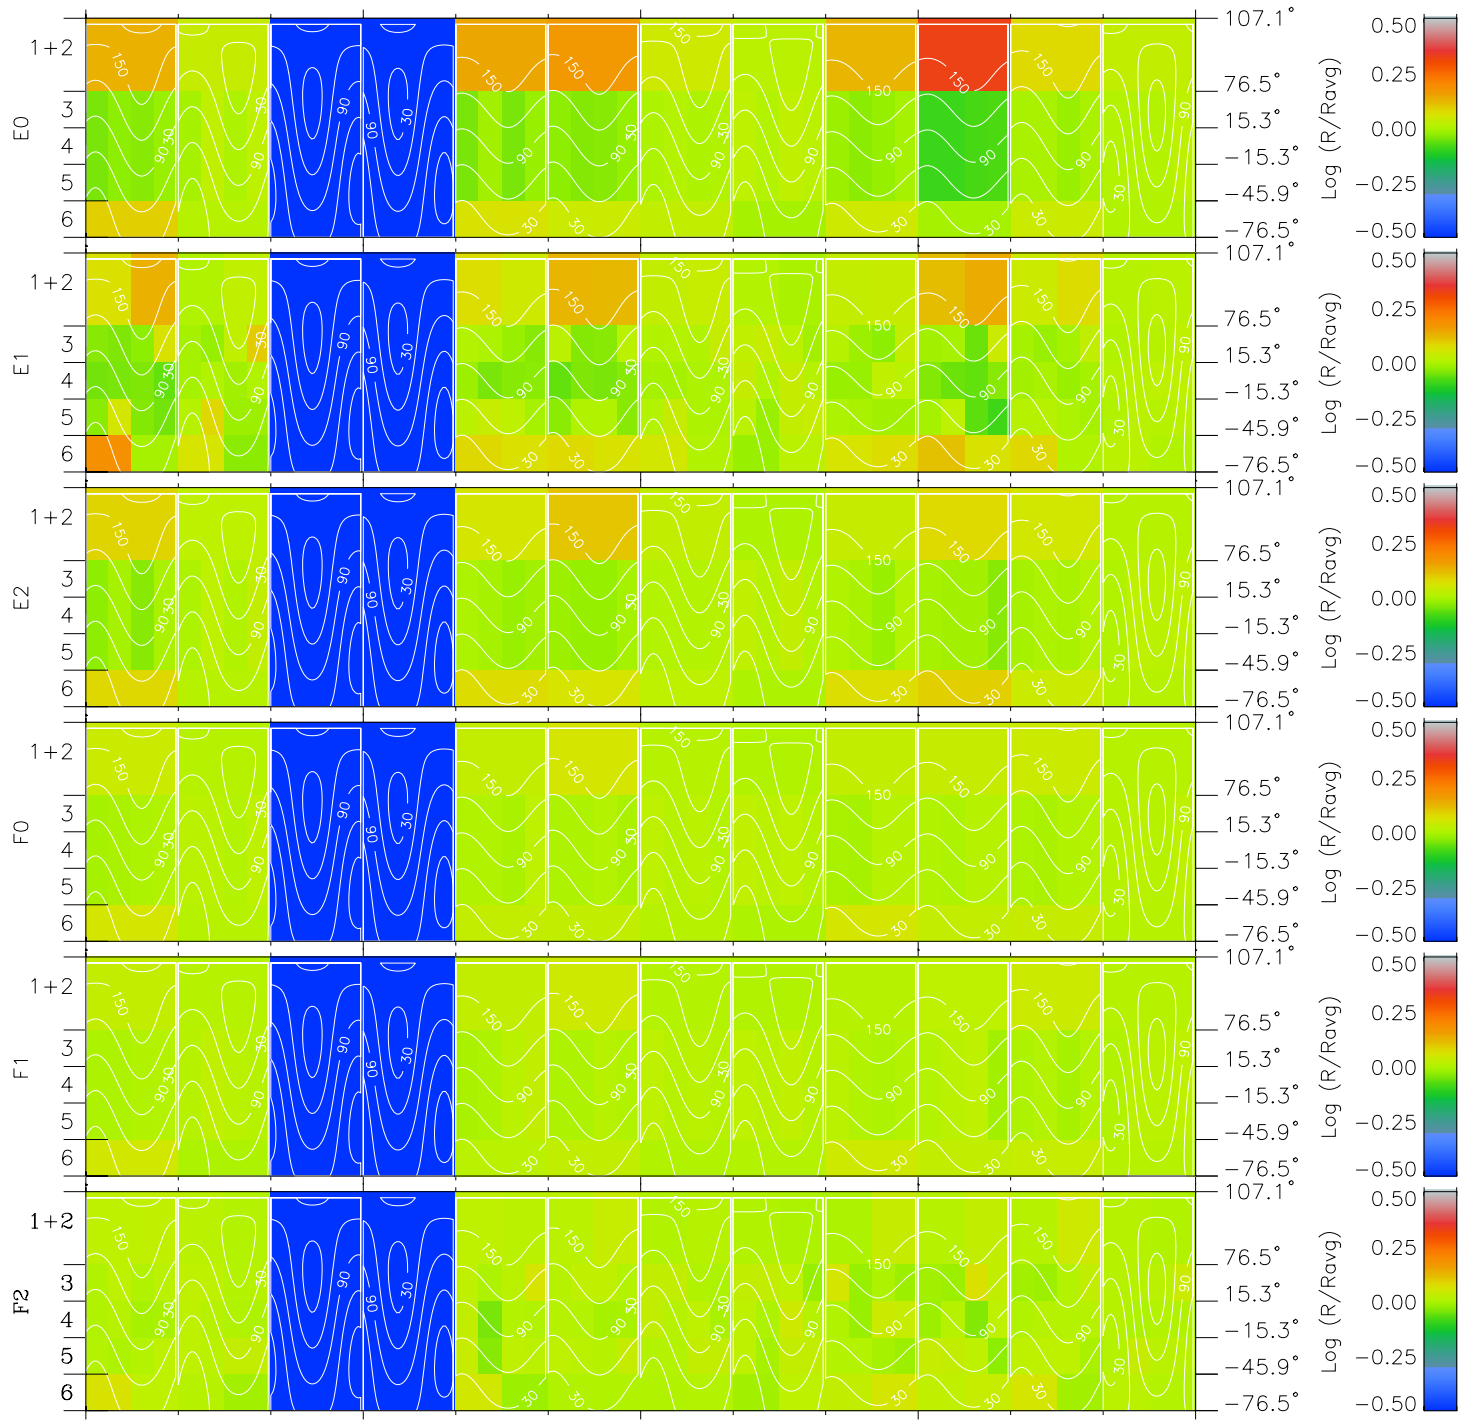

Galileo EPD Real Time All-Sky Anisotropies 97154

Software Version: RTSKY_MEAN V 1.20
 Data Production: 06-03-00
 Plot Production: Sat Sep 15 09:32:46 2001
 Color File: wondr3
 Geofactor File: 1.1

00:00:00 1997-154	154-06	154-12	154-18	00:00:00 1997-155	X JSE(R_j)
+ -93.72	+ -93.51	+ -93.30	+ -93.06	+ -92.82	X JSE(R_j)
-35.45	-35.89	-36.32	-36.75	-37.18	Y JSE(R_j)
0.65	0.67	0.70	0.73	0.76	Z JSE(R_j)

- \diamond = Jupiter look direction
- \square = Corotation look direction