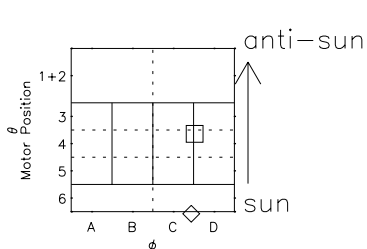

154-06

154-12

154-18

00:00:00
1997-155

+
-93.72
-35.45
0.65

+
-93.51
-35.89
0.67

+
-93.30
-36.32
0.70

+
-93.06
-36.75
0.73

+
-92.82
-37.18
0.76

X JSE(R_j)
Y JSE(R_j)
Z JSE(R_j)

- ◇ = Jupiter look direction
- = Corotation look direction