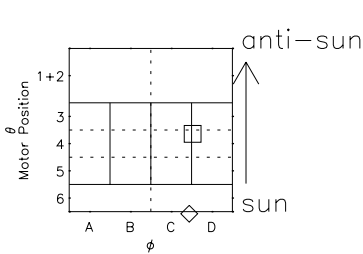

Galileo EPD Real Elevation Anisotropies 97154

Software Version: RTELEV_FLUX V 1.20
 Data Production: 06-03-00
 Plot Production: Sat Sep 15 09:33:35 2001
 Color File: wondr3
 Geofactor File: 1.1

00:00:00 1997-154	154-06	154-12	154-18	00:00:00 1997-155	X JSE(R_j)	Y JSE(R_j)	Z JSE(R_j)
+	+	+	+	+			
-93.72	-93.51	-93.30	-93.06	-92.82			
-35.45	-35.89	-36.32	-36.75	-37.18			
0.65	0.67	0.70	0.73	0.76			

- ◇ = Jupiter look direction
- = Corotation look direction