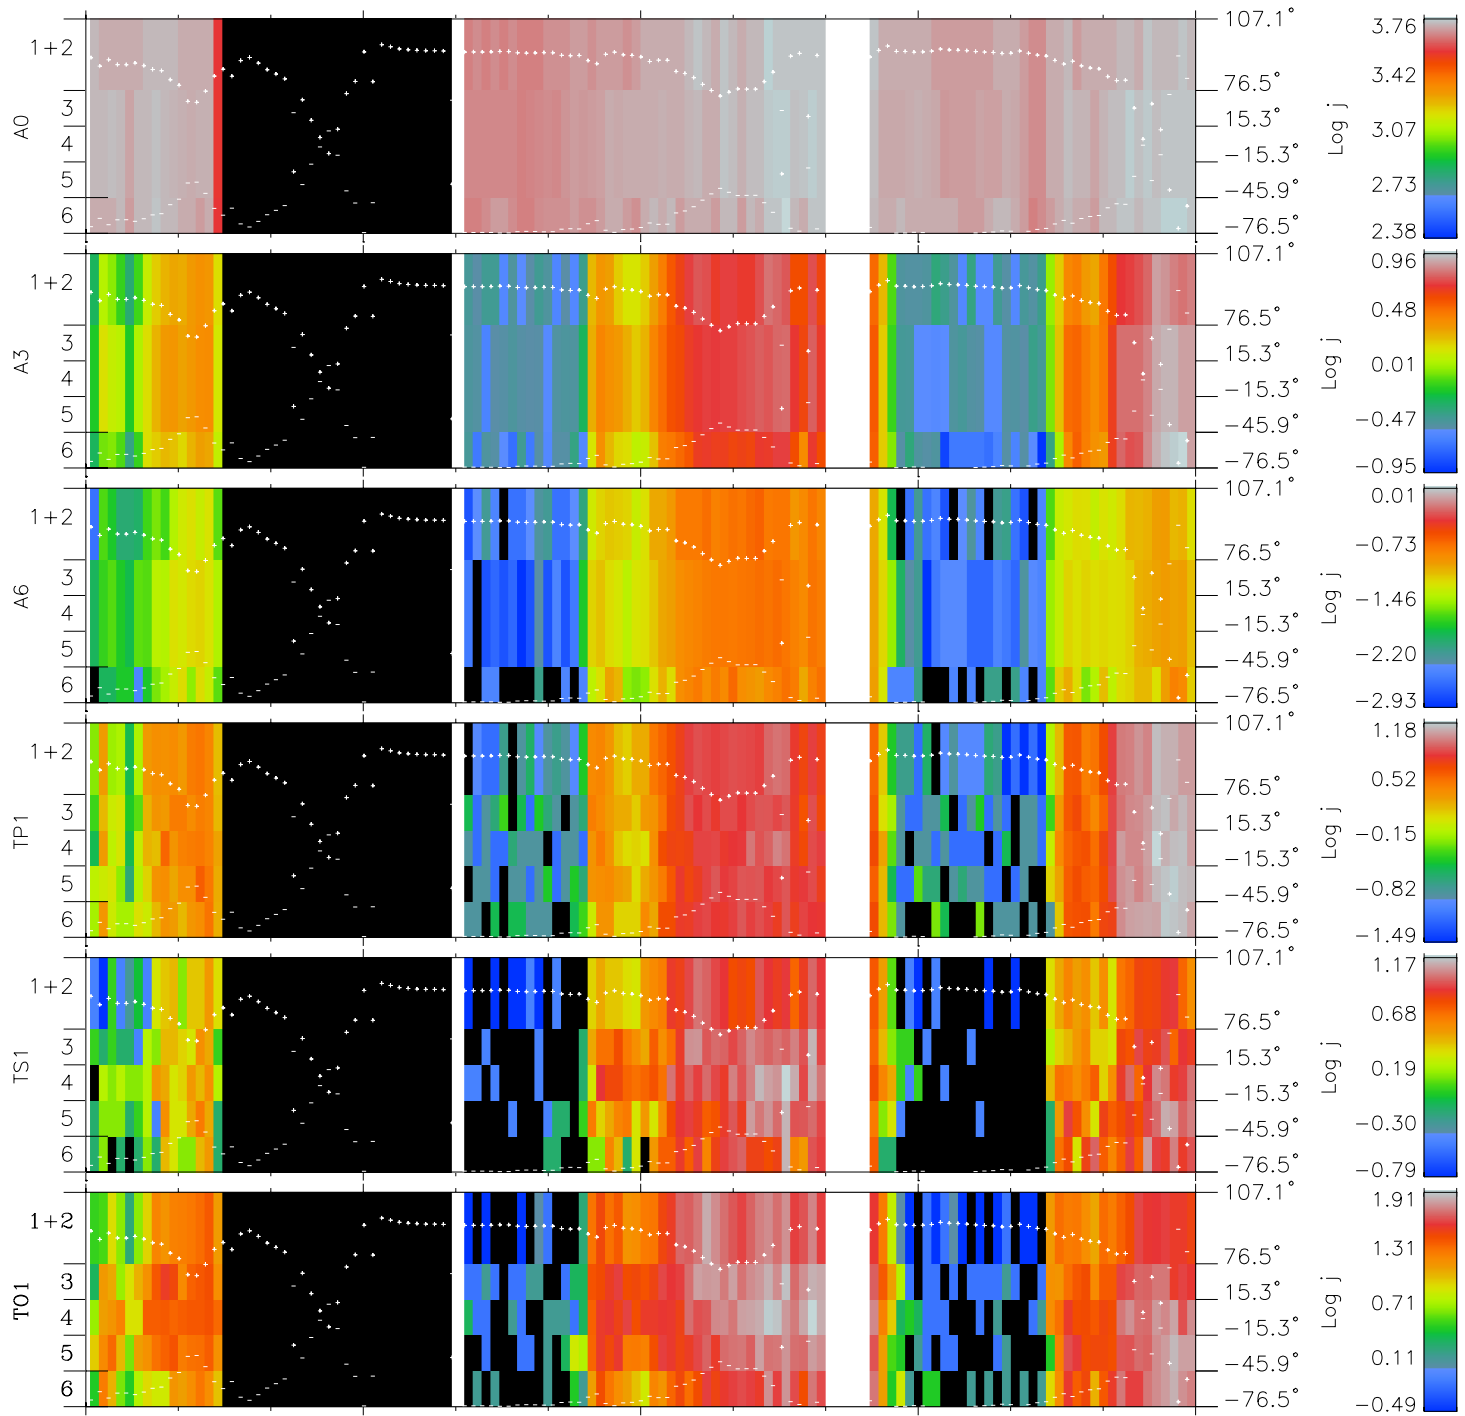

Galileo EPD Real Elevation Anisotropies 97154

Software Version: RTELEV_FLUX V 1.20
 Data Production: 06-03-00
 Plot Production: Sat Sep 15 09:33:35 2001
 Color File: wondr3
 Geofactor File: 1.1

00:00:00 1997-154	154-06	154-12	154-18	00:00:00 1997-155	X JSE(R_j)	Y JSE(R_j)	Z JSE(R_j)
+	+	+	+	+			
-93.72	-93.51	-93.30	-93.06	-92.82			
-35.45	-35.89	-36.32	-36.75	-37.18			
0.65	0.67	0.70	0.73	0.76			

- ◇ = Jupiter look direction
- = Corotation look direction