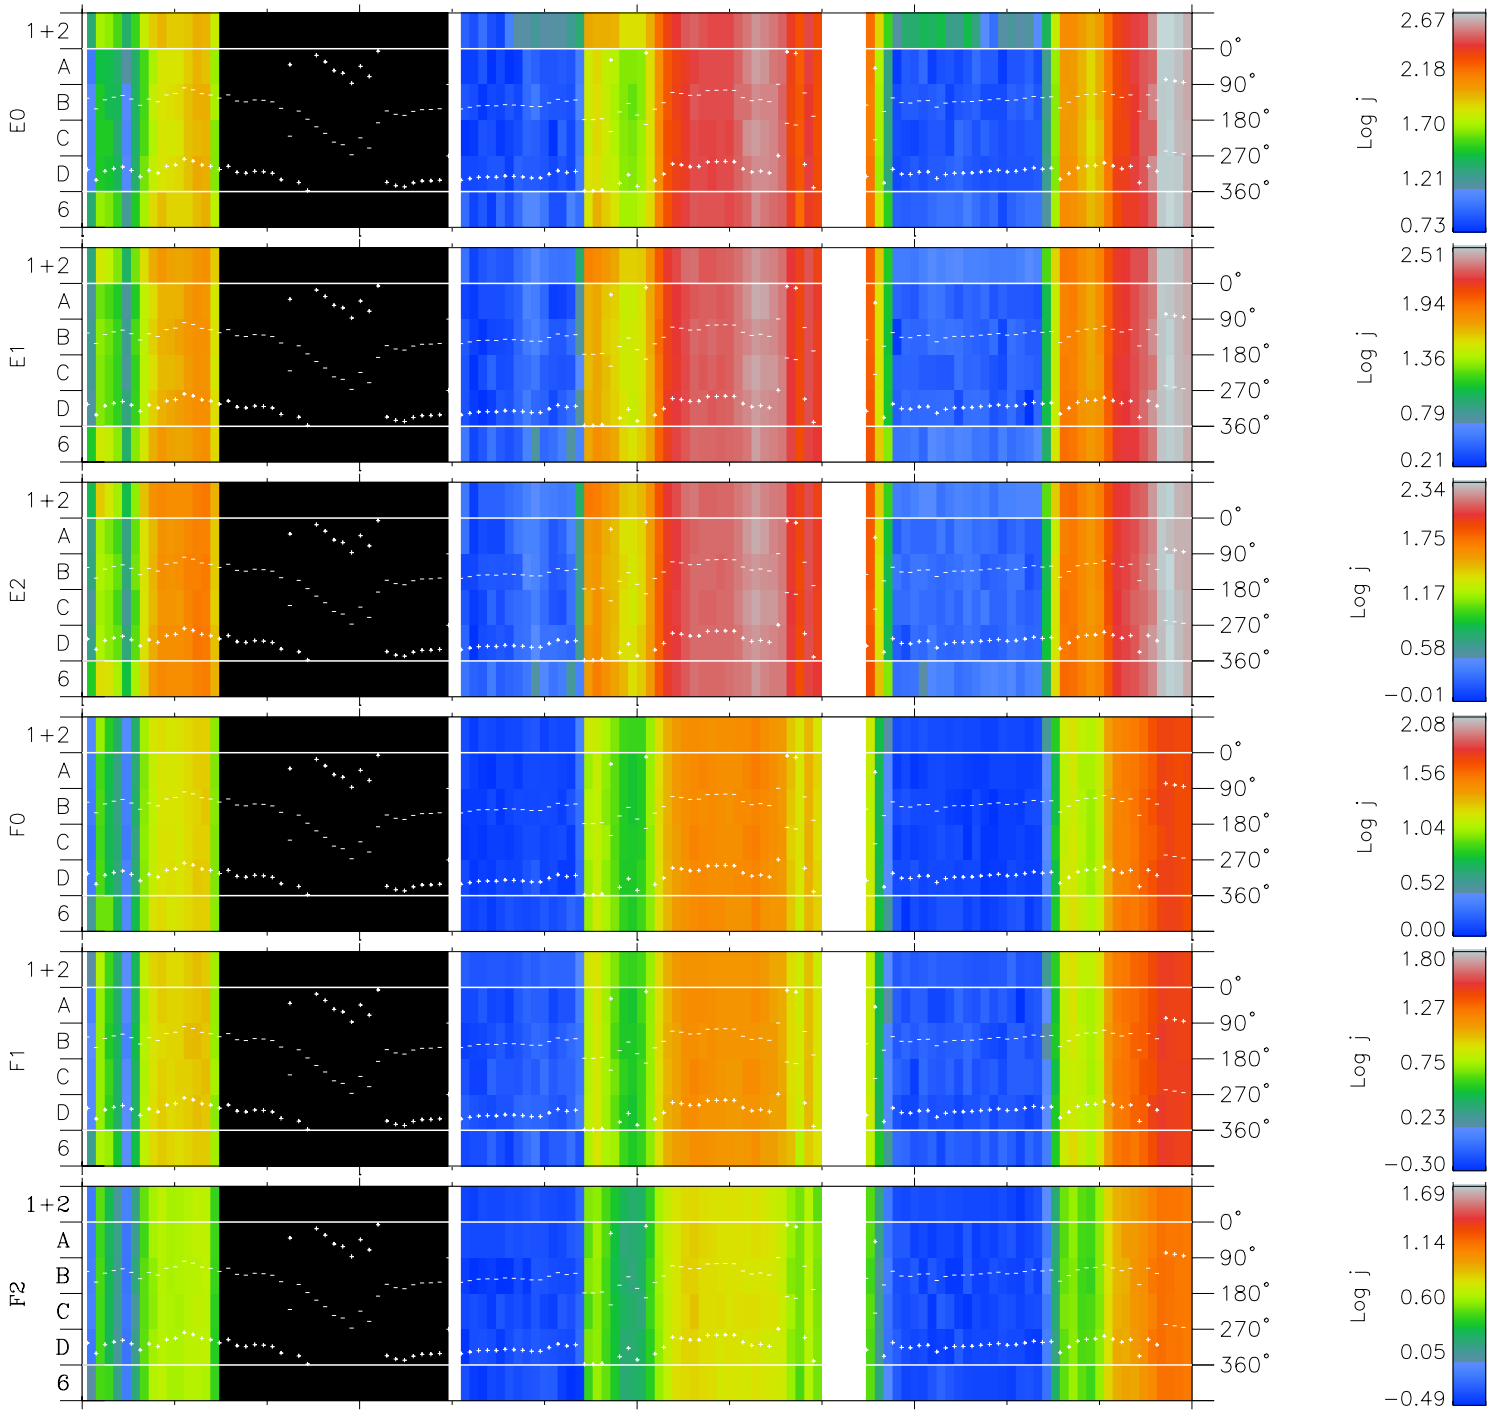

Galileo EPD Real Time Azimuth Anisotropies 97154

Software Version: RTAZIM_FLUX V 1.20
 Data Production: 06-03-00
 Plot Production: Sat Sep 15 09:34:17 2001
 Color File: wondr3
 Geofactor File: 1.1

00:00:00 1997-154	154-06	154-12	154-18	00:00:00 1997-155	
+	+	+	+	+	X JSE(R _j)
-93.72	-93.51	-93.30	-93.06	-92.82	Y JSE(R _j)
-35.45	-35.89	-36.32	-36.75	-37.18	Z JSE(R _j)
0.65	0.67	0.70	0.73	0.76	