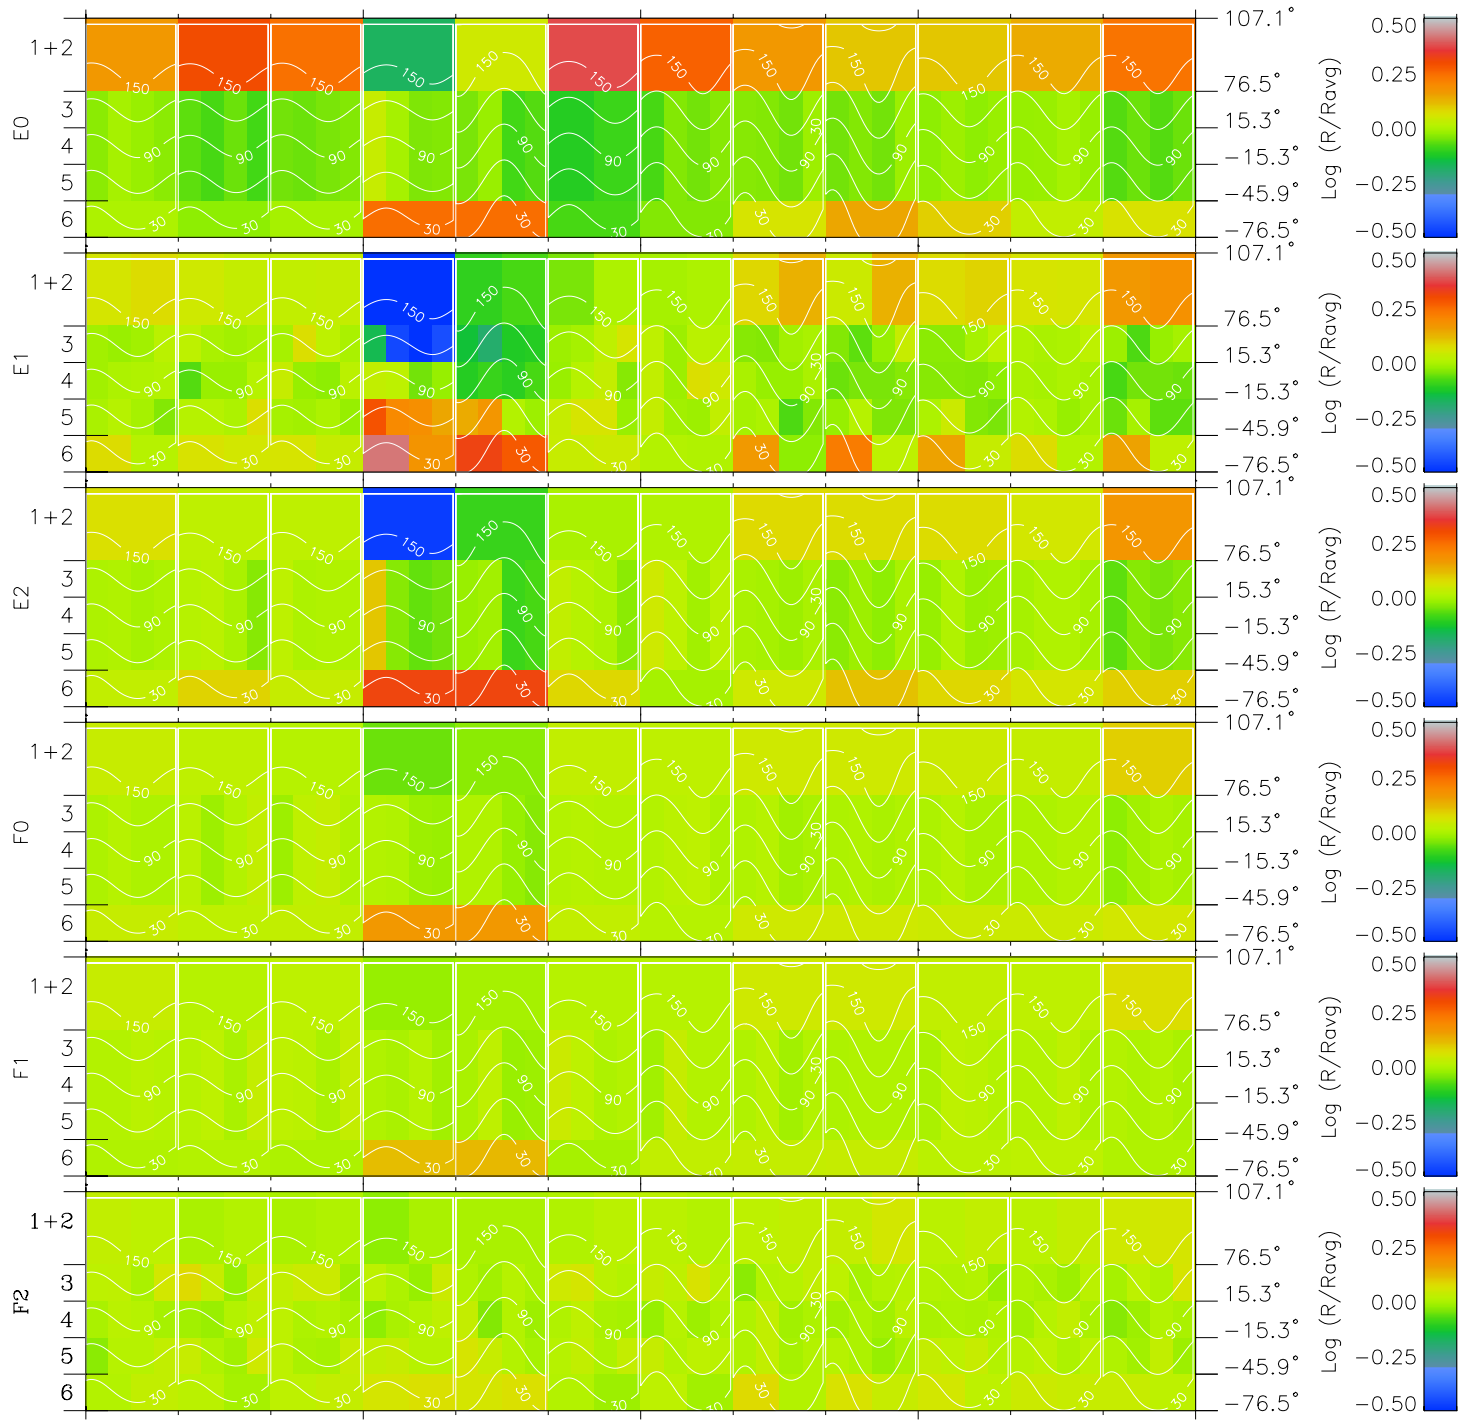

Galileo EPD Real Time All-Sky Anisotropies 97153

Software Version: RTSKY_MEAN V 1.20
 Data Production: 06-03-00
 Plot Production: Sat Sep 15 09:24:34 2001
 Color File: wondr3
 Geofactor File: 1.1

00:00:00 1997-153	153-06	153-12	153-18	00:00:00 1997-154	X JSE(R_j)
+ -94.38	+ -94.24	+ -94.08	+ -93.91	+ -93.72	X JSE(R_j)
-33.63	-34.09	-34.55	-35.00	-35.45	Y JSE(R_j)
0.54	0.56	0.59	0.62	0.65	Z JSE(R_j)

- ◇ = Jupiter look direction
- = Corotation look direction