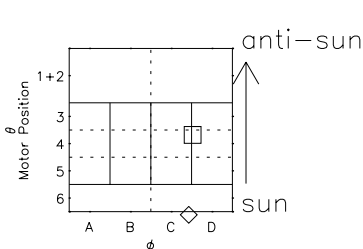

153-06

153-12

153-18

00:00:00
1997-154

+
-94.38
-33.63
0.54

+
-94.24
-34.09
0.56

+
-94.08
-34.55
0.59

+
-93.91
-35.00
0.62

+
-93.72
-35.45
0.65

X JSE(R_j)
Y JSE(R_j)
Z JSE(R_j)

- ◇ = Jupiter look direction
- = Corotation look direction