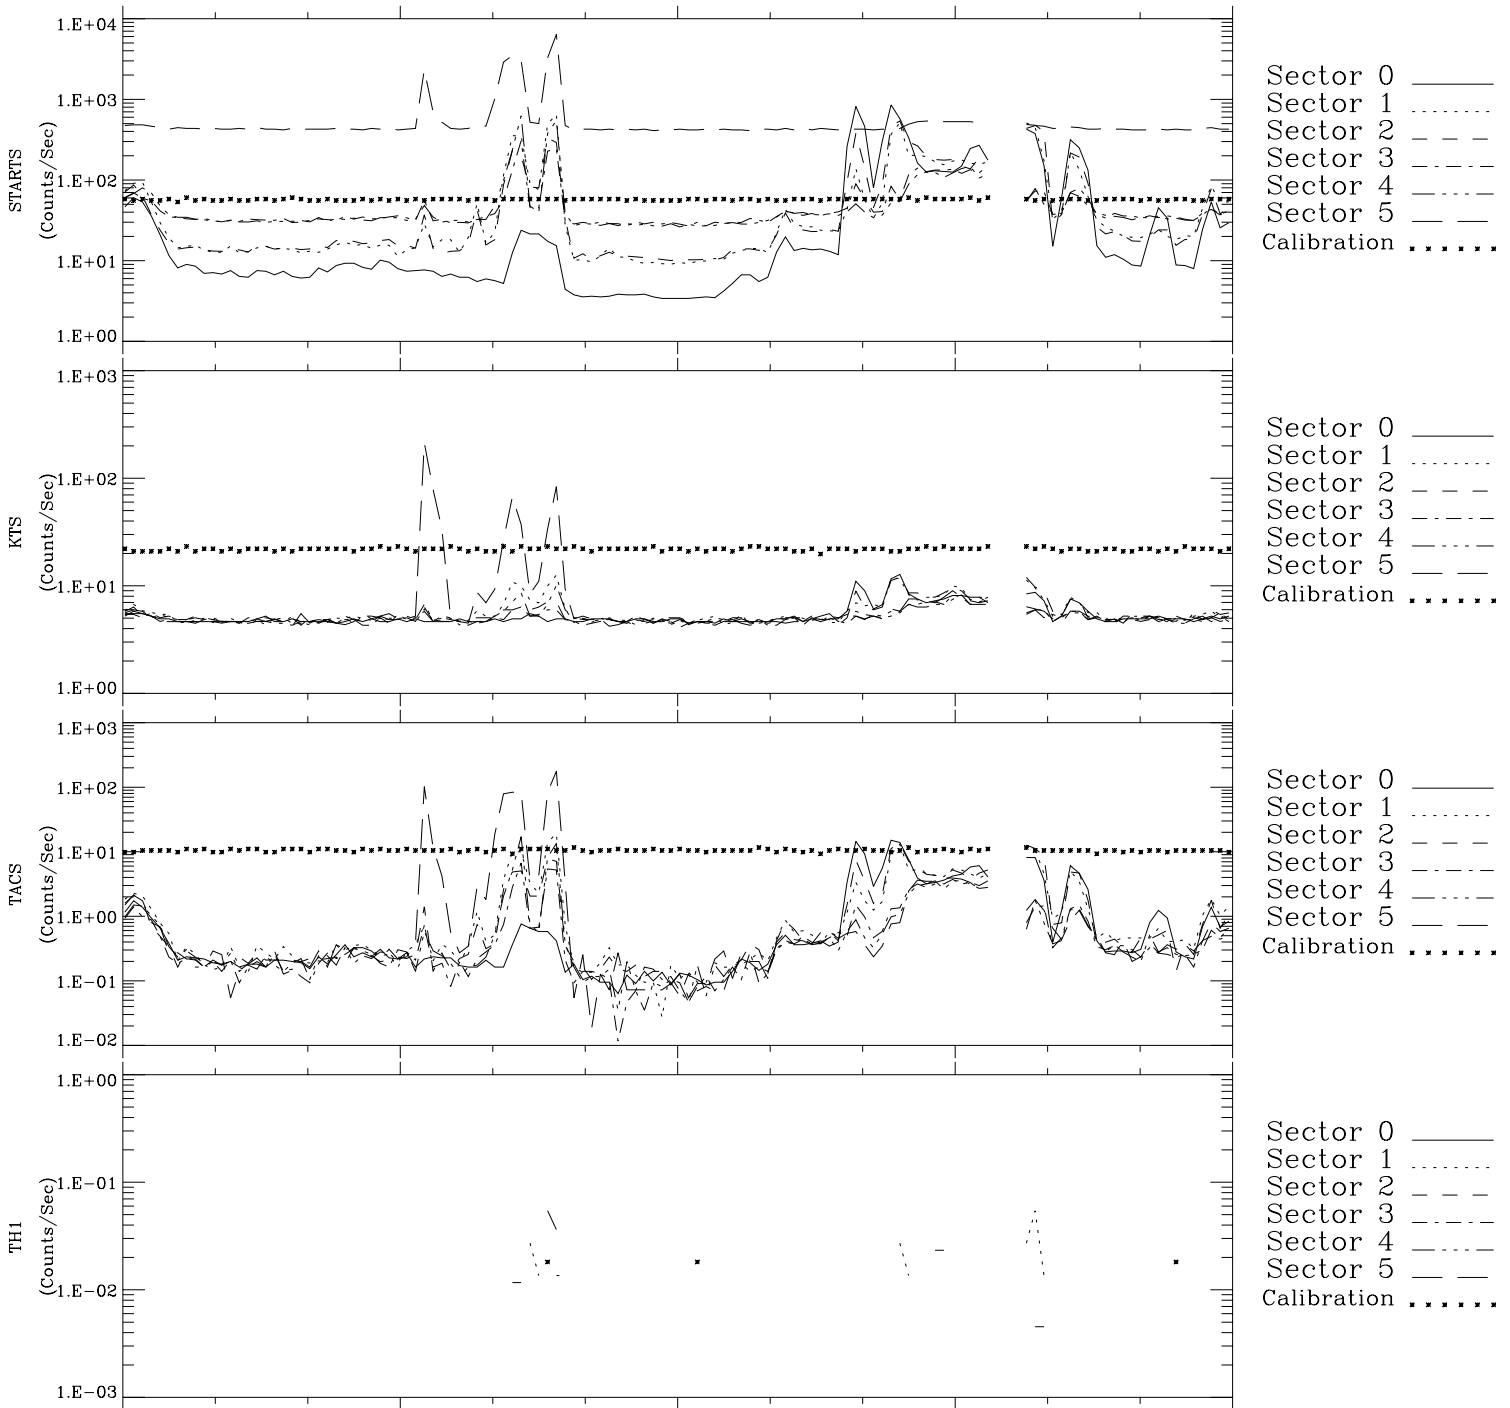

Galileo EPD Real-Time Six-Sector 97153

Software Version: RTLINE_R6 V 1.20
Data Production: 06-03-00
Plot Production: Sat Sep 15 09:26:31 2001

Time	Longitude	Latitude	Altitude	X JSE(R _j)	Y JSE(R _j)	Z JSE(R _j)
00:00:00 1997-153	-94.38	-33.63	0.54			
153-06	-94.24	-34.09	0.56			
153-12	-94.08	-34.55	0.59			
153-18	-93.91	-35.00	0.62			
00:00:00 1997-154	-93.72	-35.45	0.65	X JSE(R _j)	Y JSE(R _j)	Z JSE(R _j)

◇ = Jupiter look direction
□ = Corotation look direction