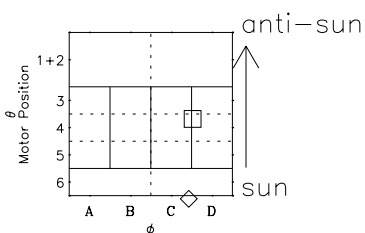

Galileo EPD Real-Time Six-Sector 97153

Software Version: RTLINE_R6 V 1.20
Data Production: 06-03-00
Plot Production: Sat Sep 15 09:26:31 2001

Time	Longitude	Latitude	Altitude	X JSE(R _j)	Y JSE(R _j)	Z JSE(R _j)
00:00:00 1997-153	-94.38	-33.63	0.54			
153-06	-94.24	-34.09	0.56			
153-12	-94.08	-34.55	0.59			
153-18	-93.91	-35.00	0.62			
00:00:00 1997-154	-93.72	-35.45	0.65	X JSE(R _j)	Y JSE(R _j)	Z JSE(R _j)

◇ = Jupiter look direction
□ = Corotation look direction