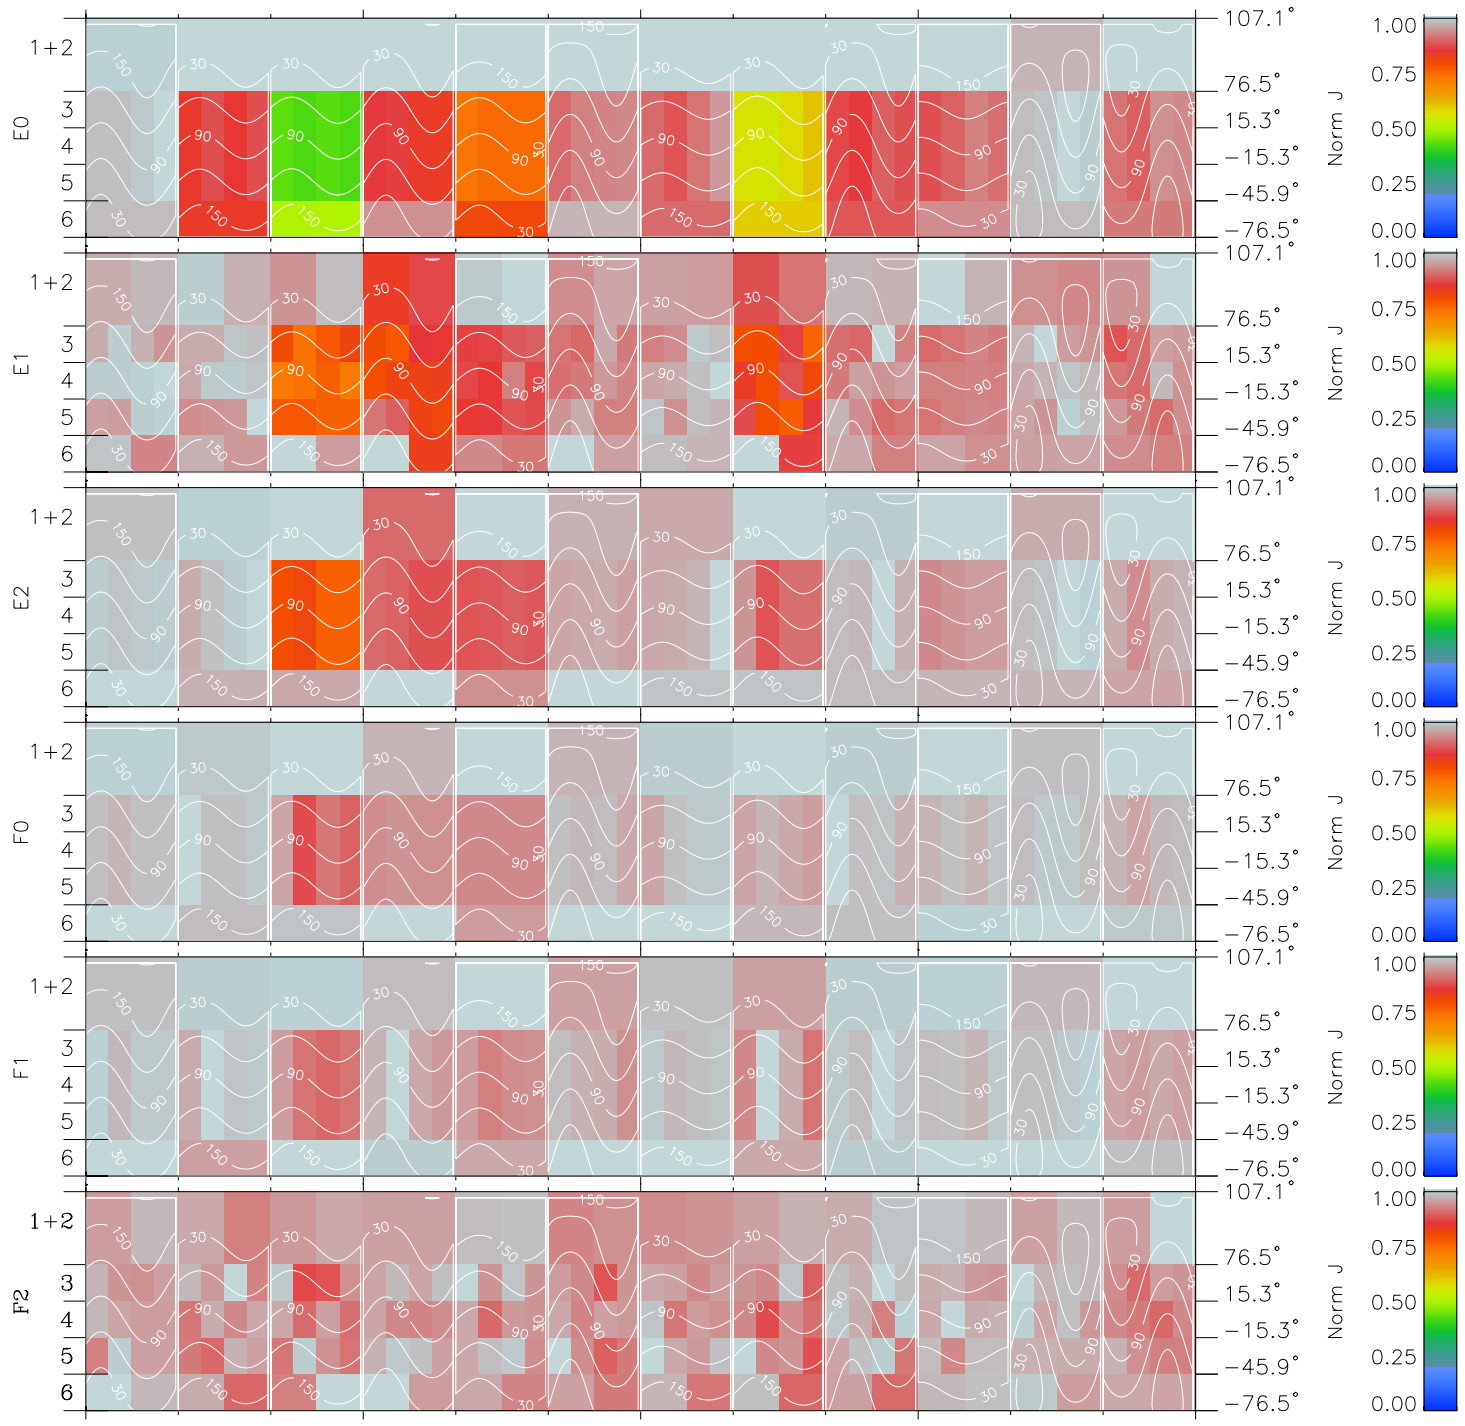

Galileo EPD Real Time All-Sky Anisotropies 97149

Software Version: RTSKY_NORM V 1.20
 Data Production: 06-03-00
 Plot Production: Sat Sep 15 08:51:56 2001
 Color File: wondr3
 Geofactor File: 1.1

00:00:00 1997-149	149-06	149-12	149-18	00:00:00 1997-150	X JSE(R _j)	Y JSE(R _j)	Z JSE(R _j)
+ -94.64 -25.54 0.08	+ -94.74 -26.08 0.11	+ -94.82 -26.62 0.14	+ -94.89 -27.15 0.17	+ -94.94 -27.68 0.20			

- ◇ = Jupiter look direction
- = Corotation look direction