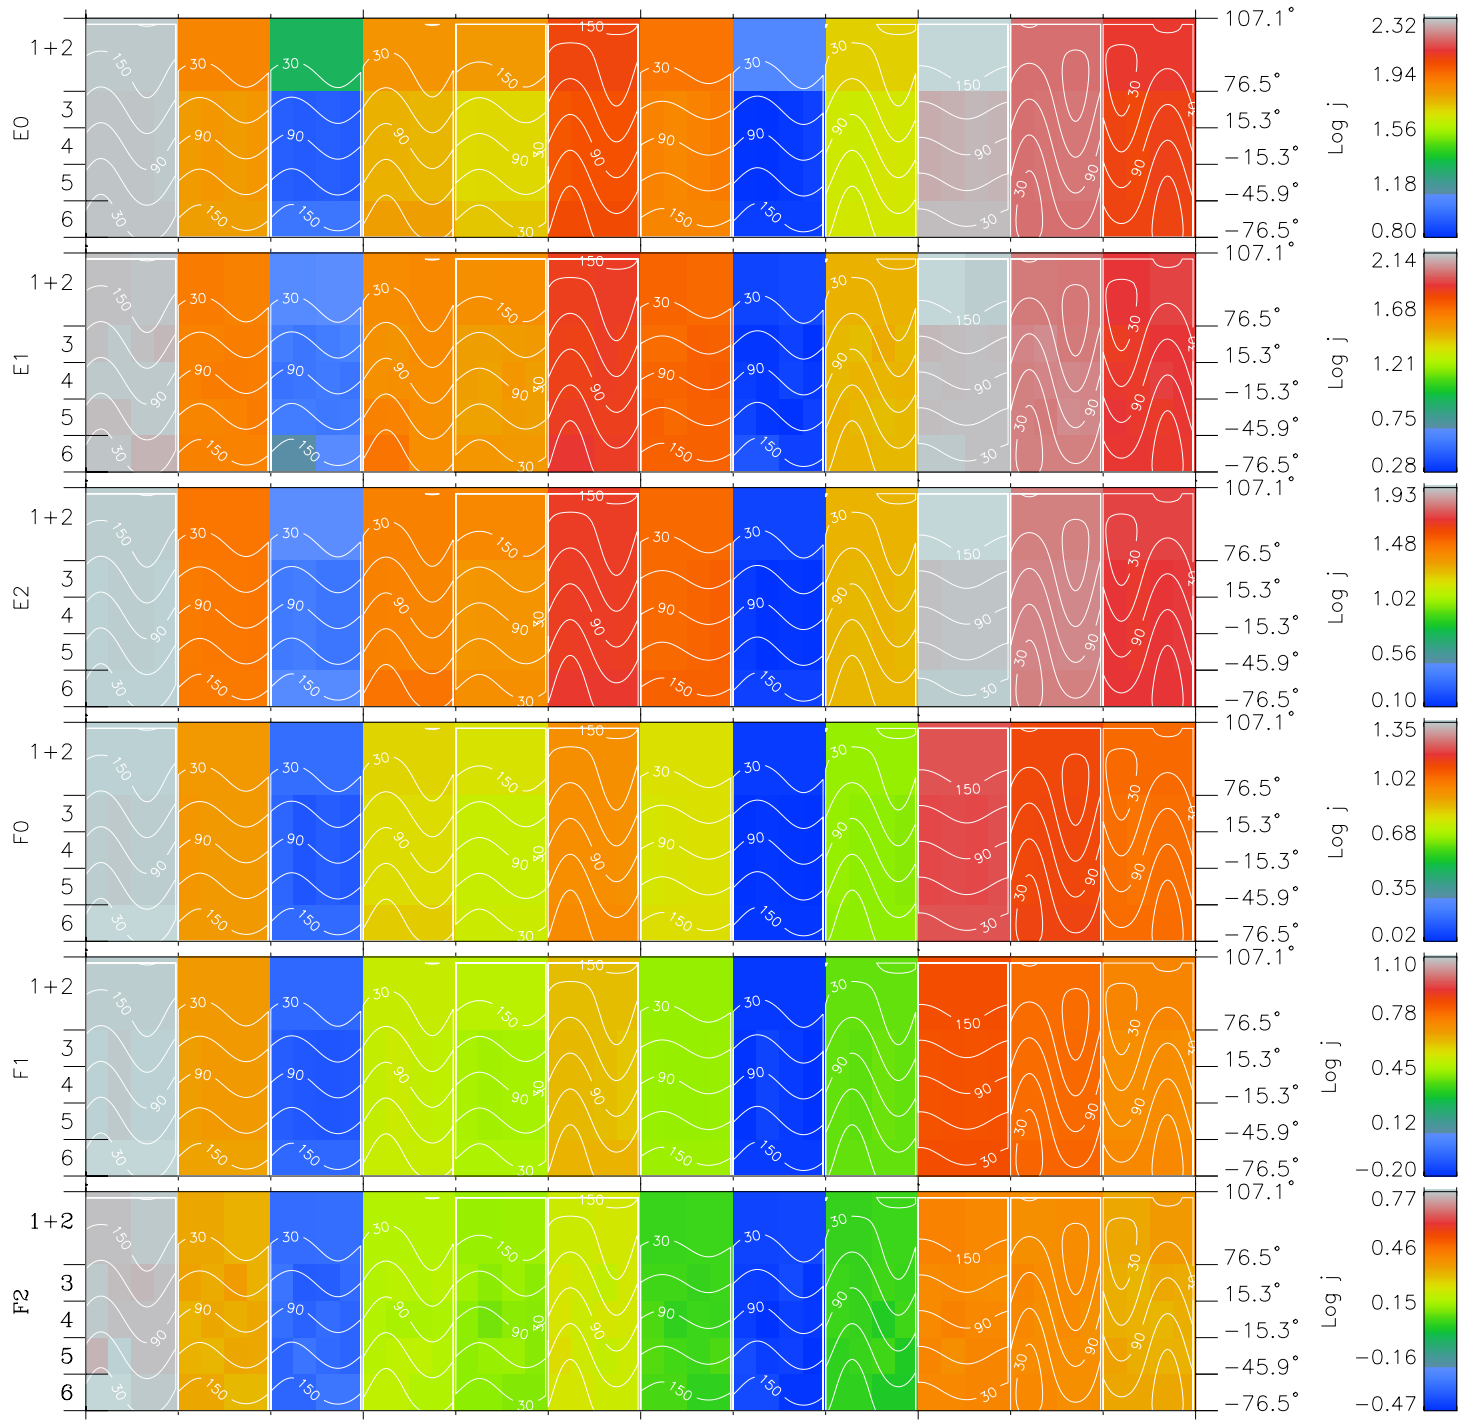

# Galileo EPD Real Time All-Sky Anisotropies 97149

Software Version: RTSKY\_FLUX V 1.20  
 Data Production: 06-03-00  
 Plot Production: Sat Sep 15 08:51:40 2001  
 Color File: wondr3  
 Geofactor File: 1.1

00:00:00 1997-149	149-06	149-12	149-18	00:00:00 1997-150	X JSE(R <sub>j</sub> )	Y JSE(R <sub>j</sub> )	Z JSE(R <sub>j</sub> )
+ -94.64 -25.54 0.08	+ -94.74 -26.08 0.11	+ -94.82 -26.62 0.14	+ -94.89 -27.15 0.17	+ -94.94 -27.68 0.20			

◇ = Jupiter look direction  
 □ = Corotation look direction