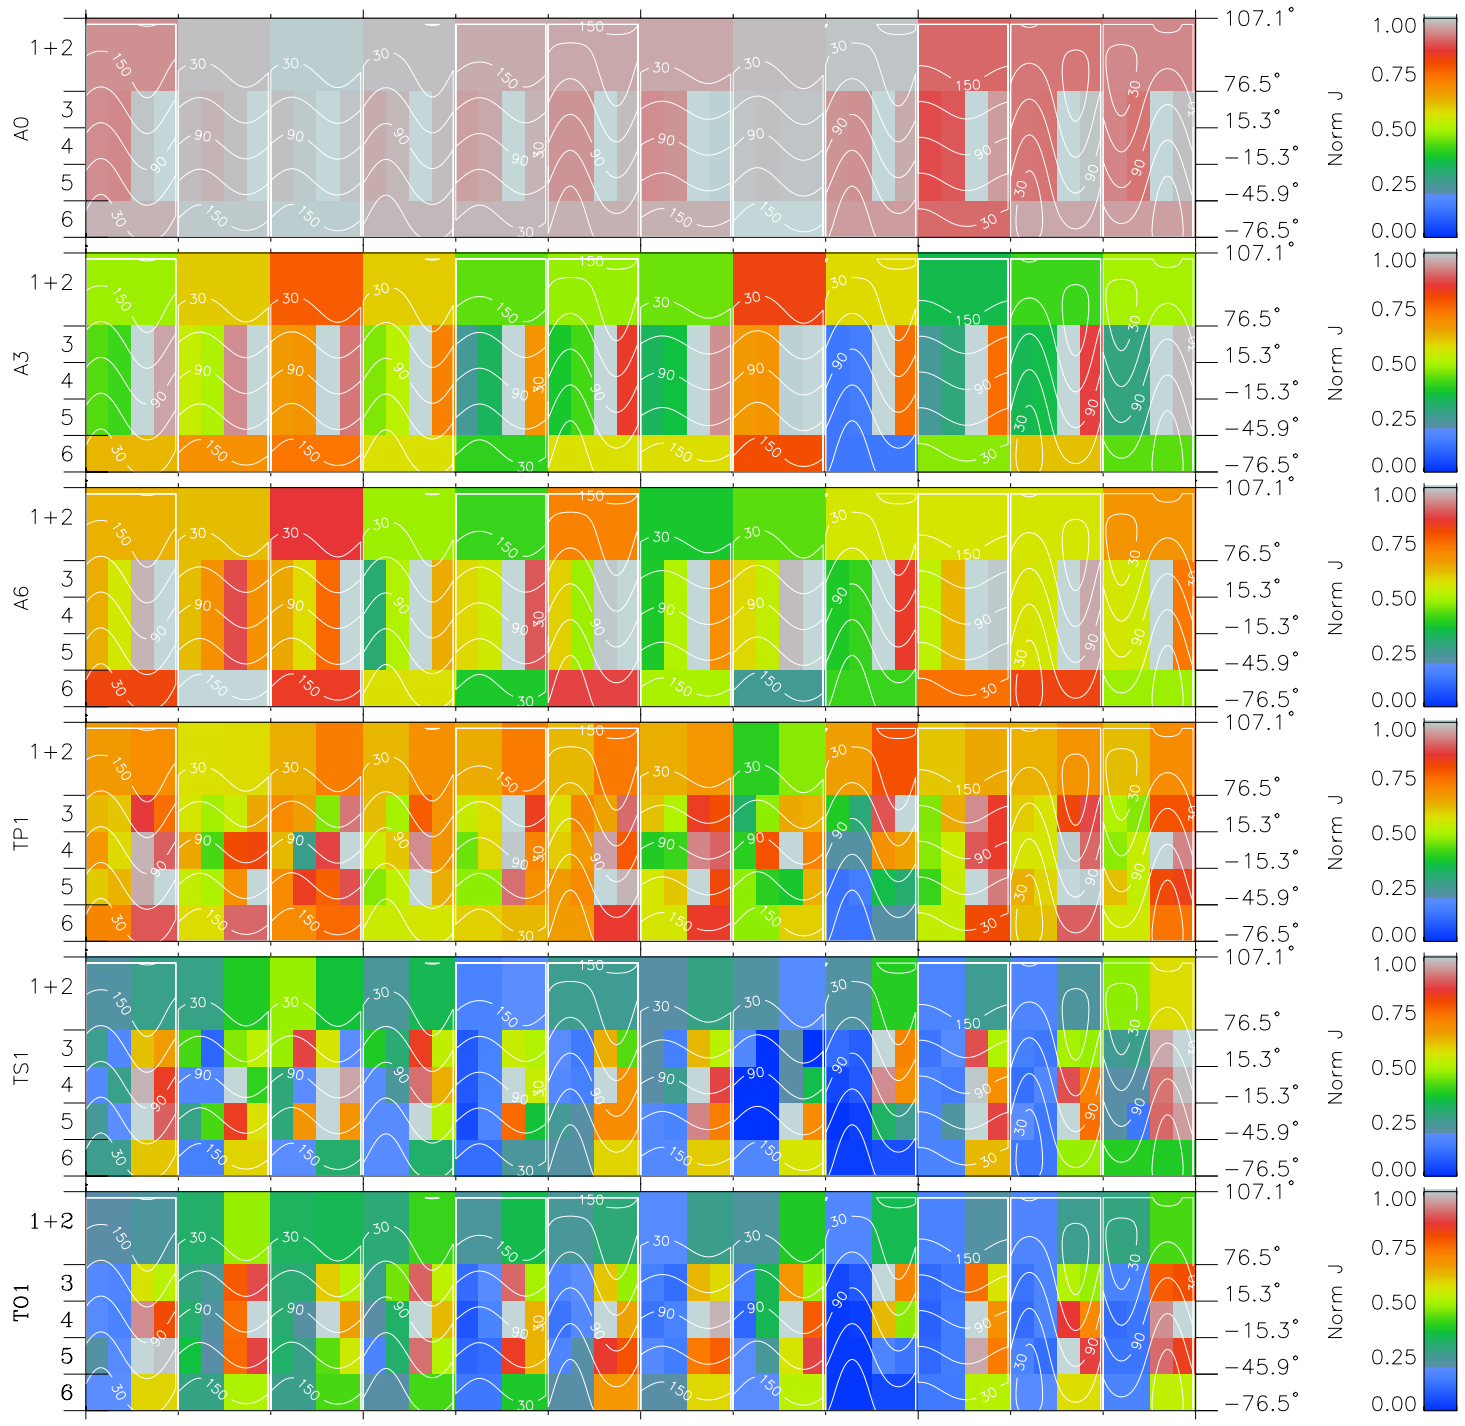

Galileo EPD Real Time All-Sky Anisotropies 97149

Software Version: RTSKY_NORM V 1.20
 Data Production: 06-03-00
 Plot Production: Sat Sep 15 08:51:49 2001
 Color File: wondr3
 Geofactor File: 1.1

00:00:00 1997-149	149-06	149-12	149-18	00:00:00 1997-150	
+	+	+	+	+	
-94.64	-94.74	-94.82	-94.89	-94.94	X JSE(R _j)
-25.54	-26.08	-26.62	-27.15	-27.68	Y JSE(R _j)
0.08	0.11	0.14	0.17	0.20	Z JSE(R _j)

- ◇ = Jupiter look direction
- = Corotation look direction