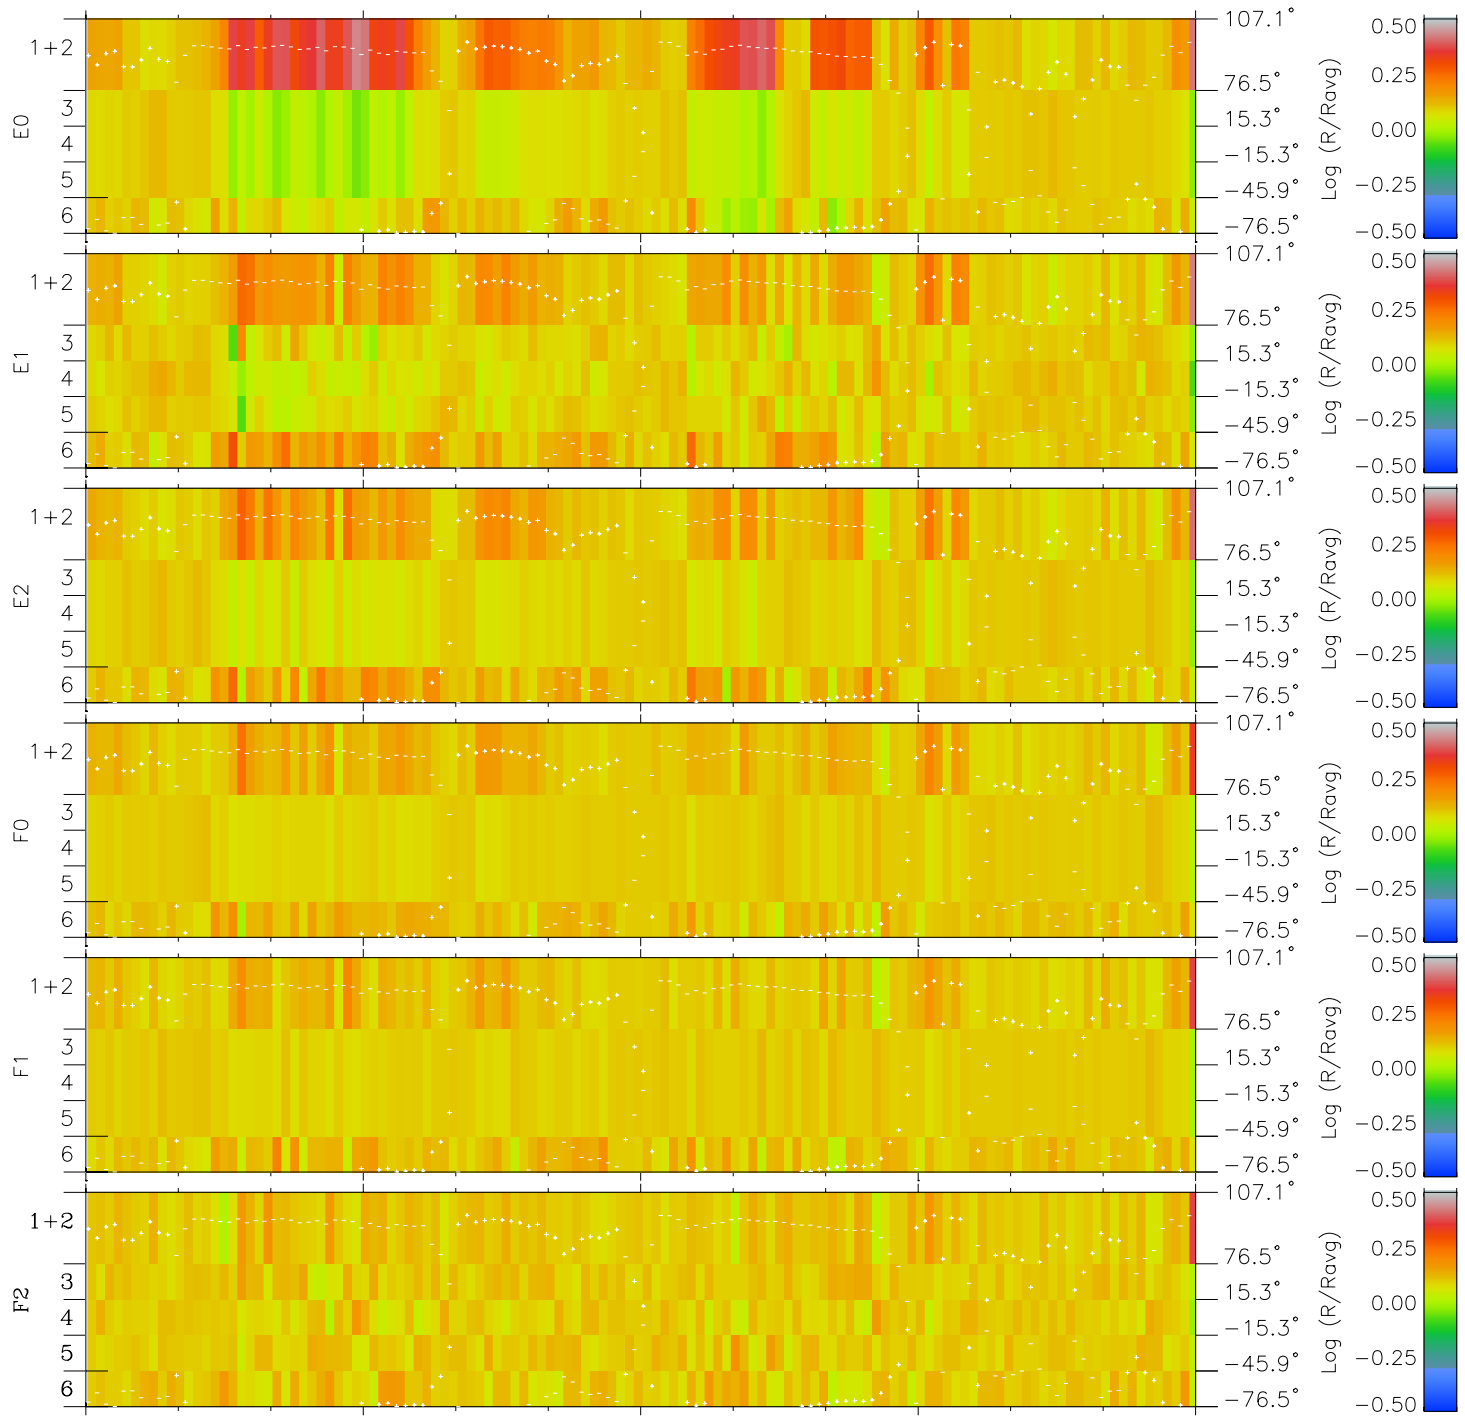

# Galileo EPD Real Elevation Anisotropies 97149

Software Version: RTELEV\_MEAN V 1.20  
 Data Production: 06-03-00  
 Plot Production: Sat Sep 15 08:52:09 2001  
 Color File: wondr3  
 Geofactor File: 1.1

00:00:00 1997-149	149-06	149-12	149-18	00:00:00 1997-150	
+	+	+	+	+	X JSE(R <sub>j</sub> )
-94.64	-94.74	-94.82	-94.89	-94.94	Y JSE(R <sub>j</sub> )
-25.54	-26.08	-26.62	-27.15	-27.68	Z JSE(R <sub>j</sub> )
0.08	0.11	0.14	0.17	0.20	

- ◇ = Jupiter look direction
- = Corotation look direction