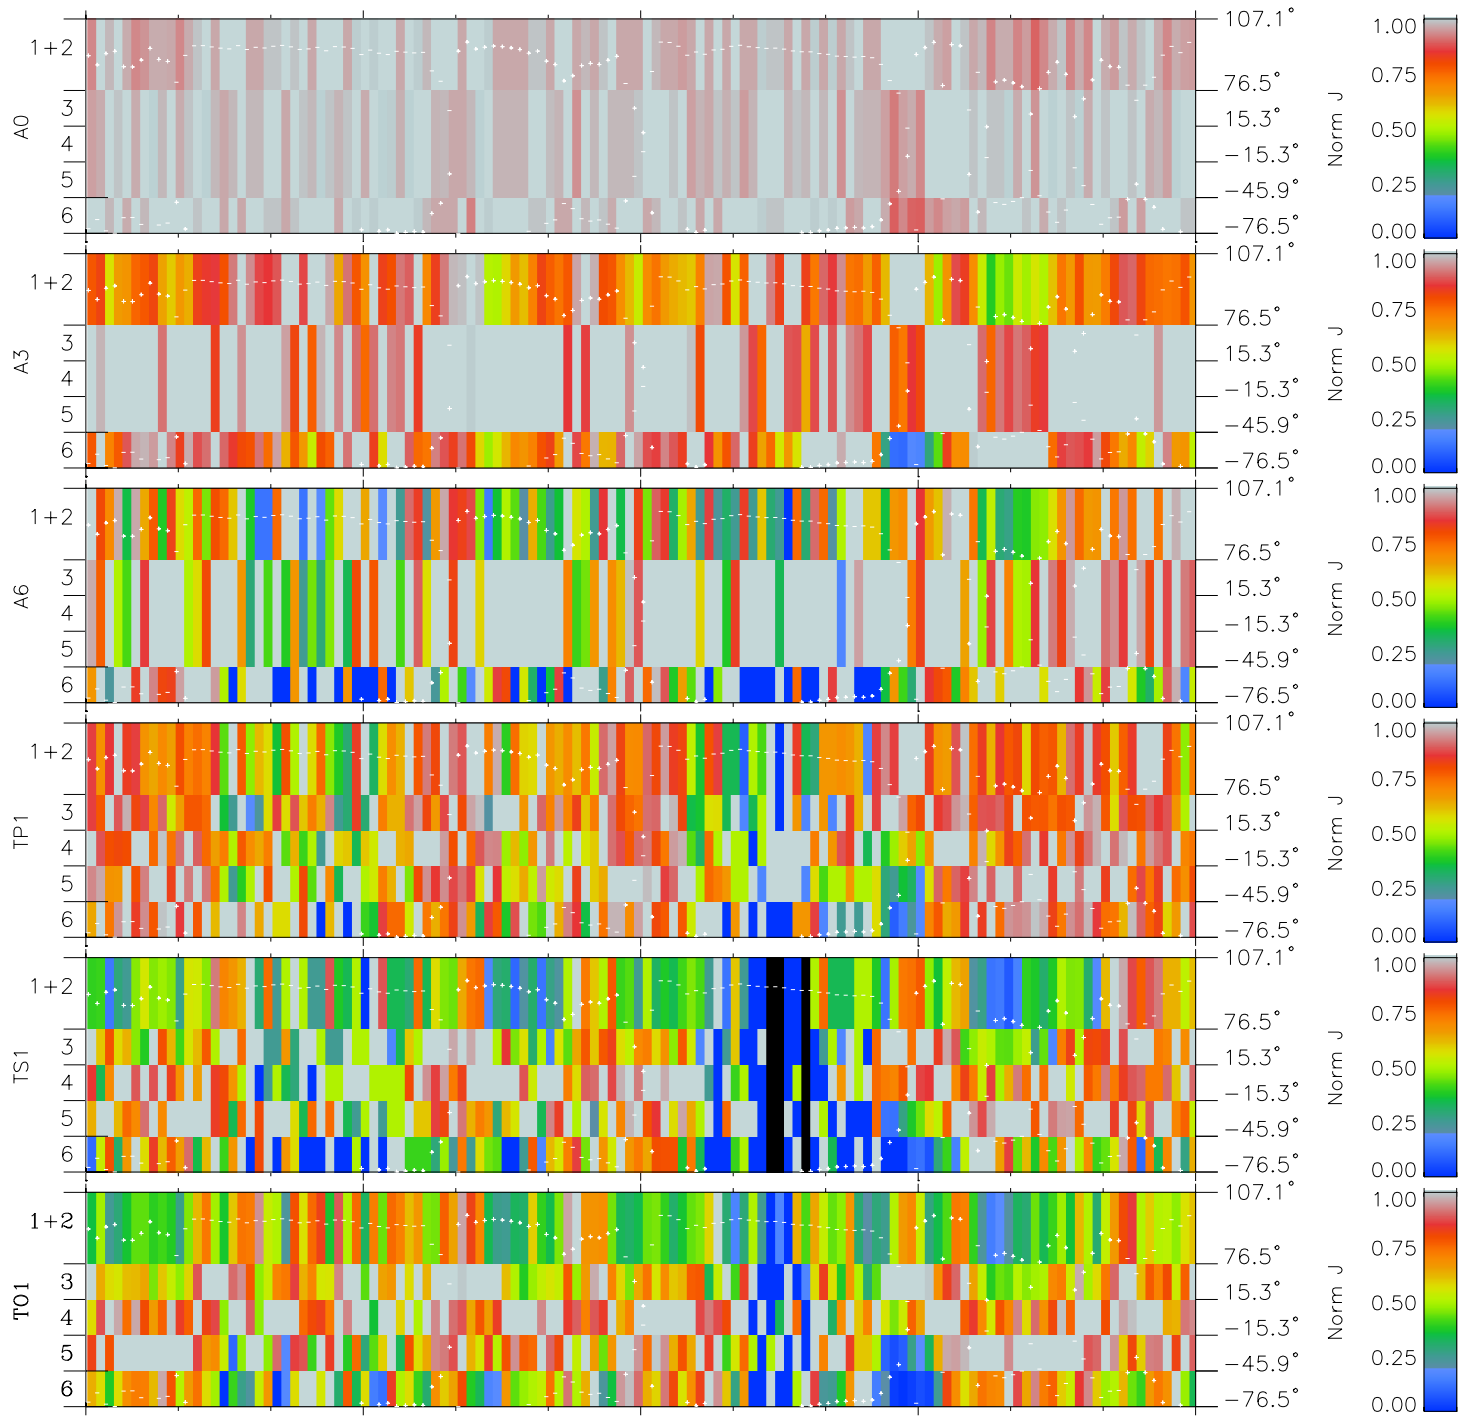

Galileo EPD Real Elevation Anisotropies 97149

Software Version: RTELEV_NORM V 1.20
 Data Production: 06-03-00
 Plot Production: Sat Sep 15 08:52:27 2001
 Color File: wondr3
 Geofactor File: 1.1

00:00:00 1997-149	149-06	149-12	149-18	00:00:00 1997-150	
+	+	+	+	+	
-94.64	-94.74	-94.82	-94.89	-94.94	X JSE(R _j)
-25.54	-26.08	-26.62	-27.15	-27.68	Y JSE(R _j)
0.08	0.11	0.14	0.17	0.20	Z JSE(R _j)

- ◇ = Jupiter look direction
- = Corotation look direction