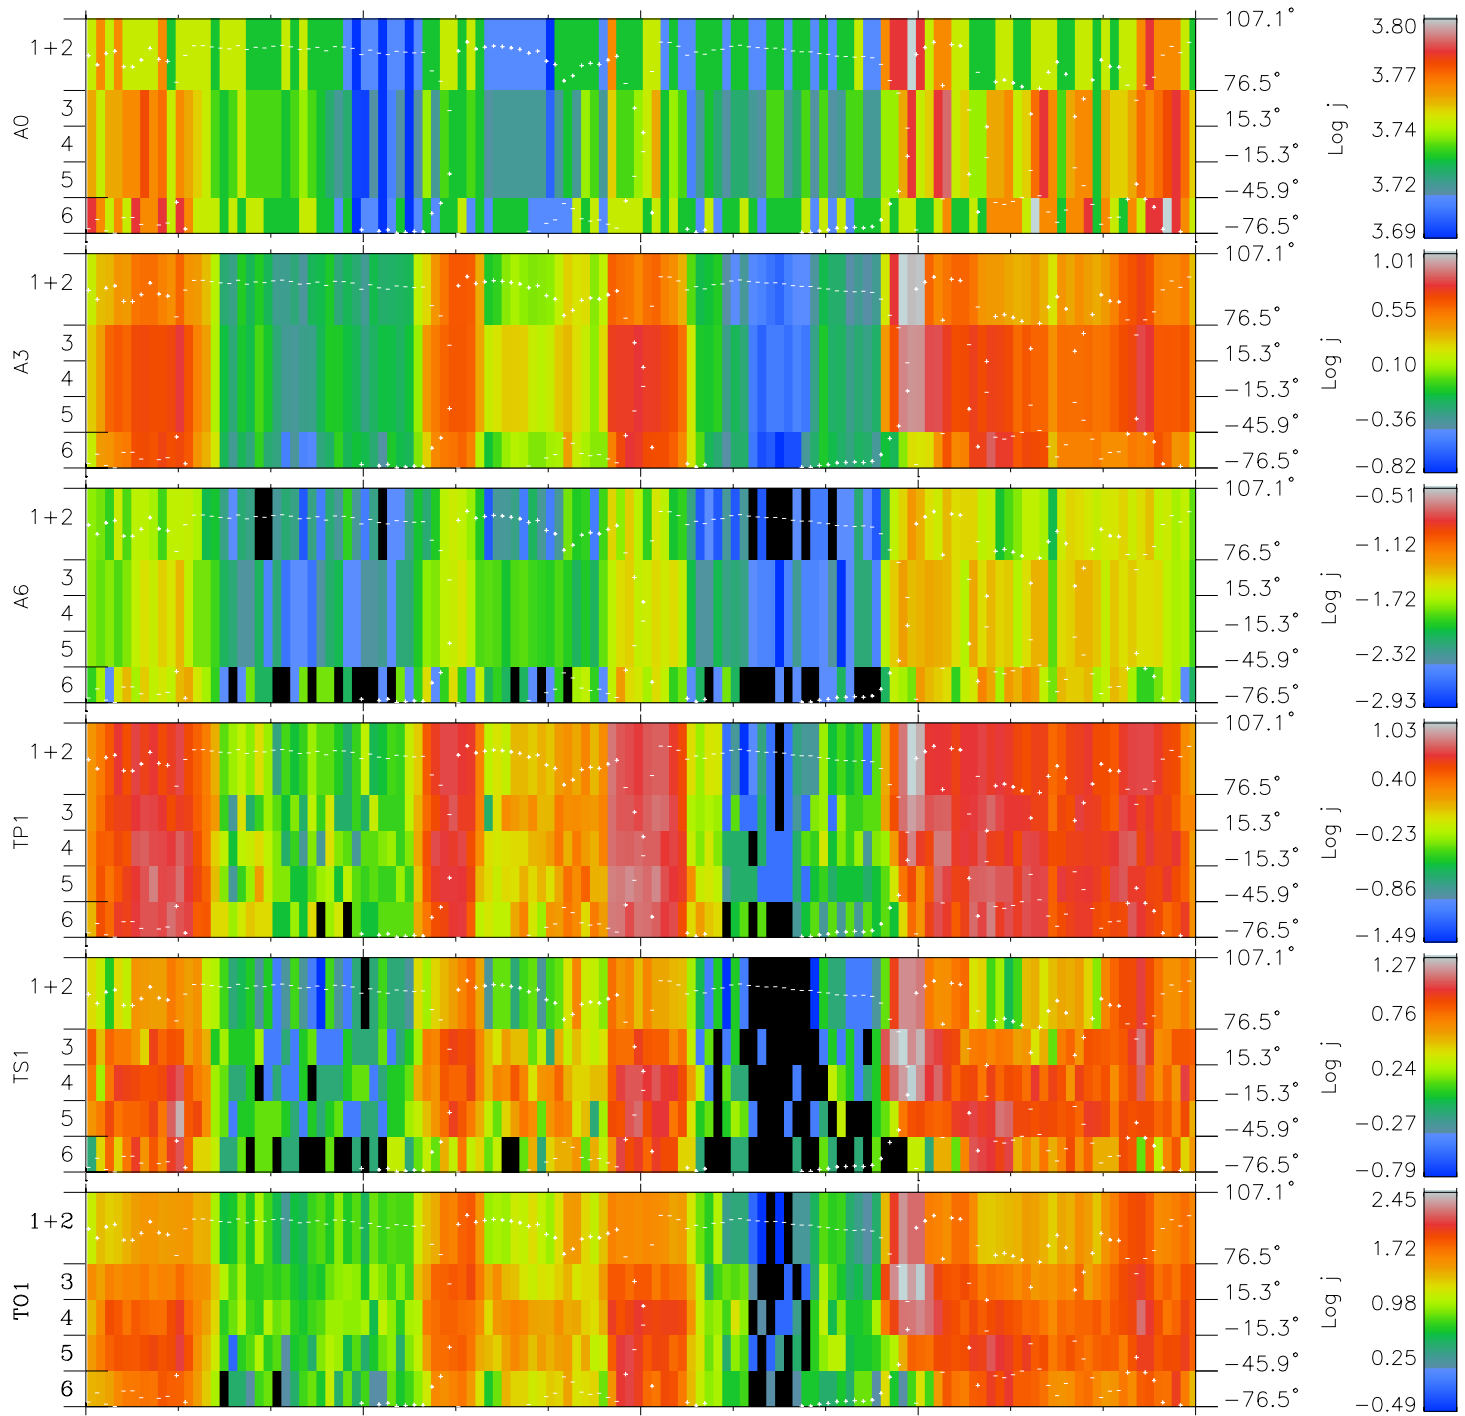

Galileo EPD Real Elevation Anisotropies 97149

Software Version: RTELEV_FLUX V 1.20
 Data Production: 06-03-00
 Plot Production: Sat Sep 15 08:52:16 2001
 Color File: wondr3
 Geofactor File: 1.1

00:00:00 1997-149	149-06	149-12	149-18	00:00:00 1997-150	X JSE(R _j)
+	+	+	+	+	
-94.64	-94.74	-94.82	-94.89	-94.94	Y JSE(R _j)
-25.54	-26.08	-26.62	-27.15	-27.68	Z JSE(R _j)
0.08	0.11	0.14	0.17	0.20	

- ◇ = Jupiter look direction
- = Corotation look direction