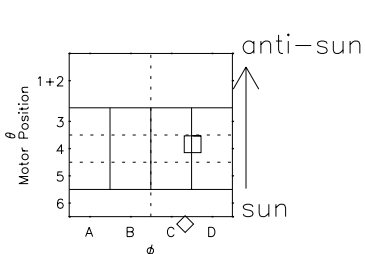

Galileo EPD Real Elevation Anisotropies 97149

Software Version: RTELEV_FLUX V 1.20
 Data Production: 06-03-00
 Plot Production: Sat Sep 15 08:52:16 2001
 Color File: wondr3
 Geofactor File: 1.1

00:00:00 1997-149	149-06	149-12	149-18	00:00:00 1997-150	X JSE(R _j)
+	+	+	+	+	
-94.64	-94.74	-94.82	-94.89	-94.94	Y JSE(R _j)
-25.54	-26.08	-26.62	-27.15	-27.68	Z JSE(R _j)
0.08	0.11	0.14	0.17	0.20	

- ◇ = Jupiter look direction
- = Corotation look direction