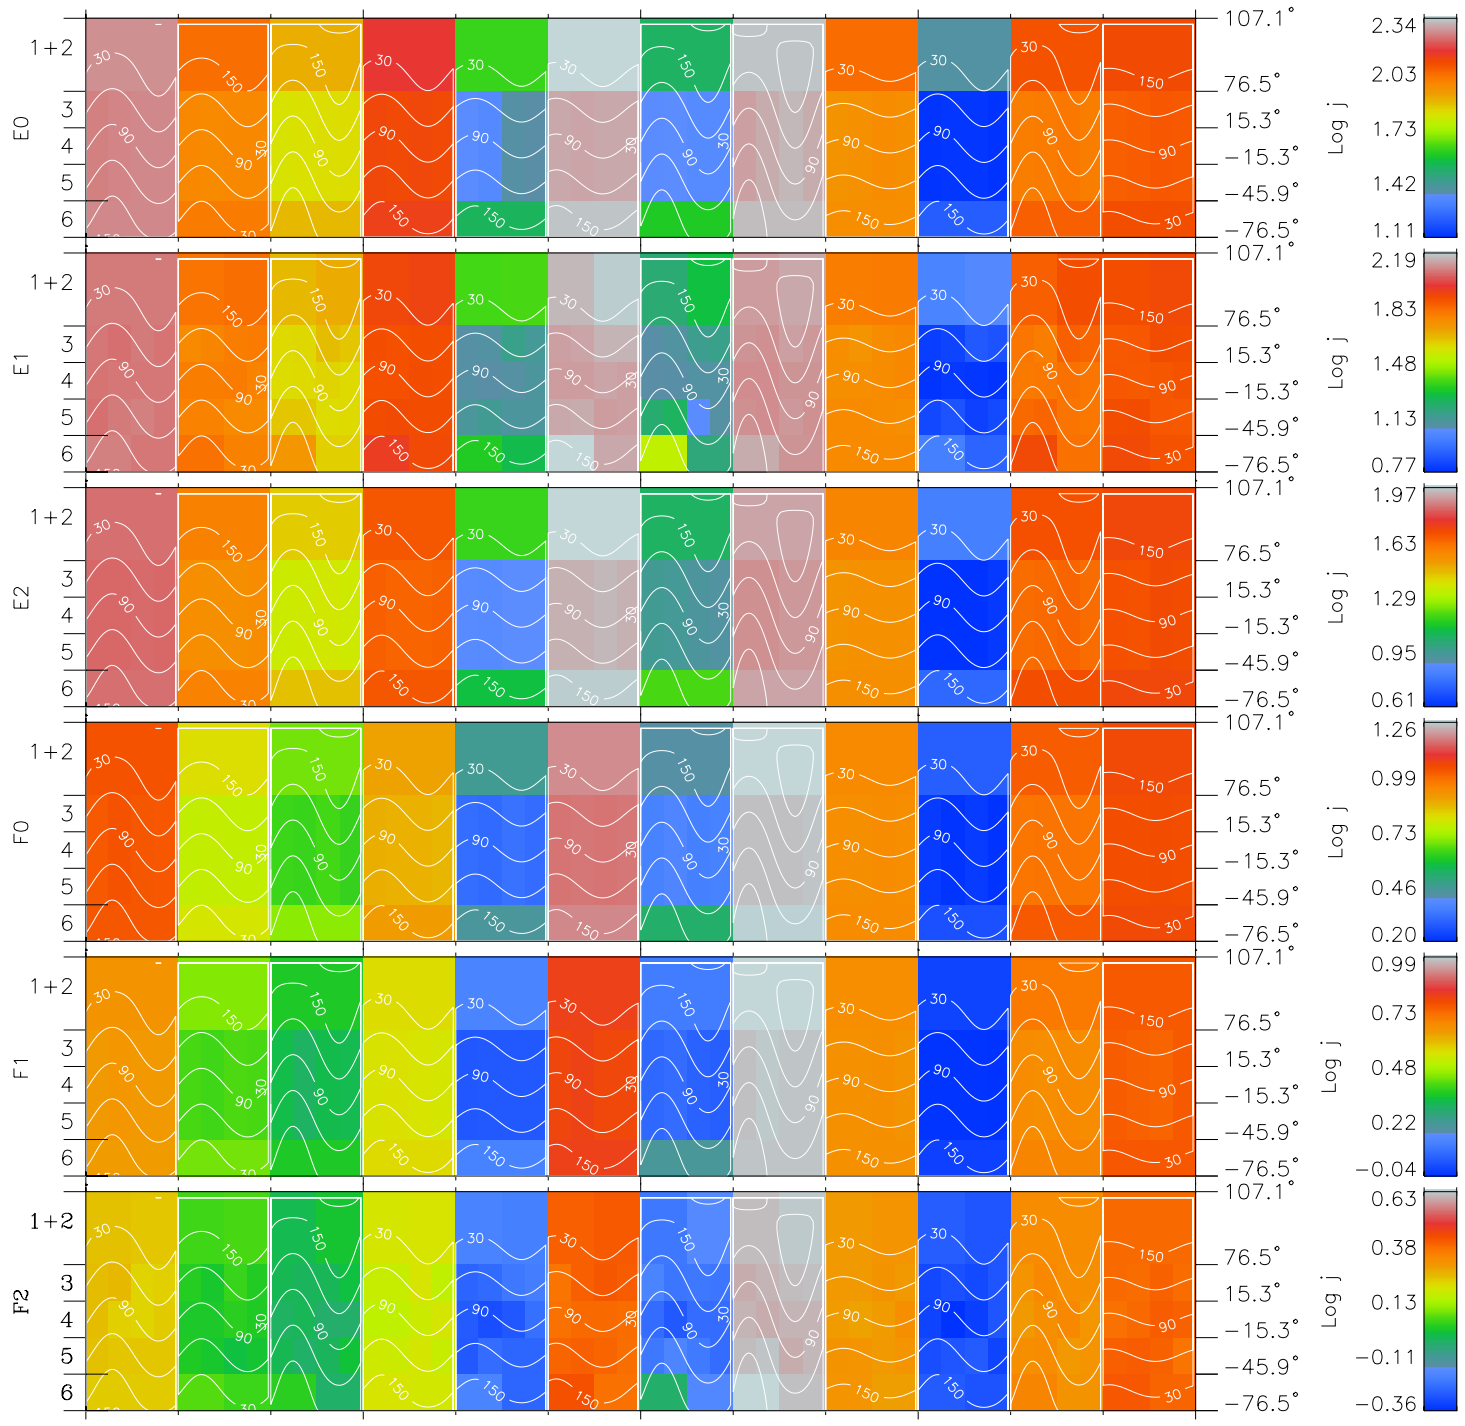

Galileo EPD Real Time All-Sky Anisotropies 97148

Software Version: RTSKY_FLUX V 1.20
 Data Production: 06-03-00
 Plot Production: Sat Sep 15 08:43:32 2001
 Color File: wondr3
 Geofactor File: 1.1

00:00:00 1997-148	148-06	148-12	148-18	00:00:00 1997-149	
+	+	+	+	+	
-94.09	-94.25	-94.39	-94.52	-94.64	X JSE(R _j)
-23.34	-23.89	-24.45	-25.00	-25.54	Y JSE(R _j)
-0.03	-0.01	0.02	0.05	0.08	Z JSE(R _j)

- ◇ = Jupiter look direction
- = Corotation look direction